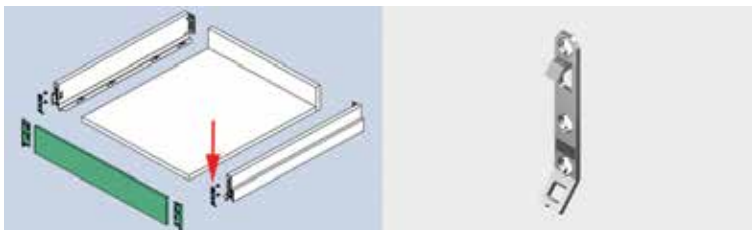

Fronthaak voor Scala binnenfronten met hoogte 90 mm

Bestelnr.	Afwerking	Montage	Besteleenh.
030437	-	te schroeven	1 stuk

Zelftappende schroeven

- voor de bevestiging van de fronthaken en fronthouders
- verzonken kop: 3,5 x 7,5 mm (minimum afname 100 stuks)

Bestelnr.	Afwerking	Montage	Besteleenh.
062916	zwart verzinkt	-	100 stuks