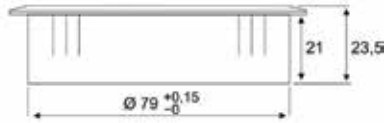

ALL BLACKS: KABELDOORVOER

KABELDOORVOER

Kabeldoorvoer type Exit Q
 - het deksel kan worden vergrendeld
 in 2 posities (45° en 180°)

Bestelnr.	Afwerking	Buitenmaat	Inbouwdiameter	Inbouwdiepte	Besteleenh.
013371	zwart mat	89,5 mm	80 mm	21 mm	1 stuk