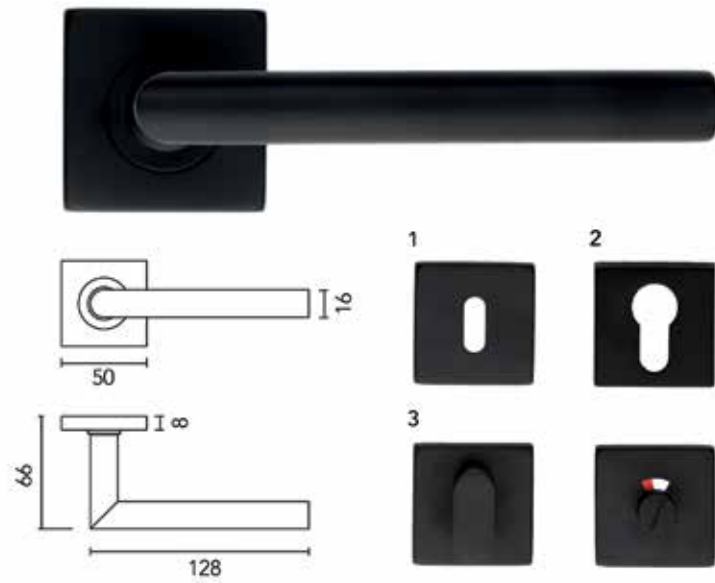

Deurkruk Pro Square I-shape: Ø 16 mm

- grondstof: inox AISI 304
- dubbel veersysteem
- patent bevestiging inox (patentschroeven inbegrepen)
- afwerking: zwarte matte poederlak
- buisdikte: 1 mm

Bestelnr.	Afwerking	Omschrijving	Besteleenh.
016068	zwart mat	2 deurkrukken met 2 rozetten voor binnendeur (1)	1 paar
016069	zwart mat	2 deurkrukken met 2 rozetten voor cilinderslot (2)	1 paar
016071	zwart mat	2 deurkrukken met wc set (3)	1 paar
016070	zwart mat	2 deurkrukken zonder rozetten	1 paar