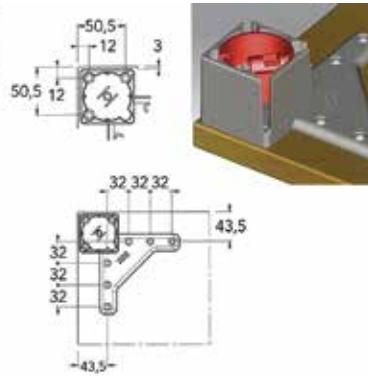

Tafelpoot type 644 per set

van 4 poten (inclusief bevestigingen)

- vierkante tafelpoot
- poot sluit volledig aan onder het tafelblad
- niet vochtbestendig

∇ 60 mm ↑ +10 mm
0 mm

Bestelnr.	Afwerking	Dikte	Hoogte	Verstelbaar	Besteleenh.
030158	zwart mat	60 mm	705 mm	10 mm	1 set