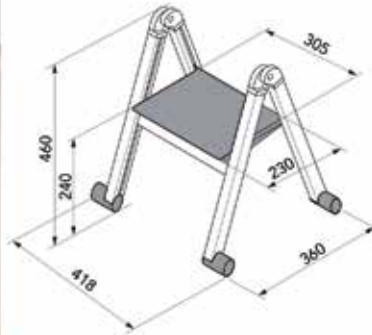

ALL BLACKS: INKLAPLADDERS

INKLAPLADDERS STEPOLO

Inklapladder met drager type Stepolo 1

- eenvoudige installatie onder het werkblad (zie tekening)
- inclusief drager (inbouwhoogte: 39 mm)
- maximum belasting: 150 kg
- hoogte van de trede: 240 mm