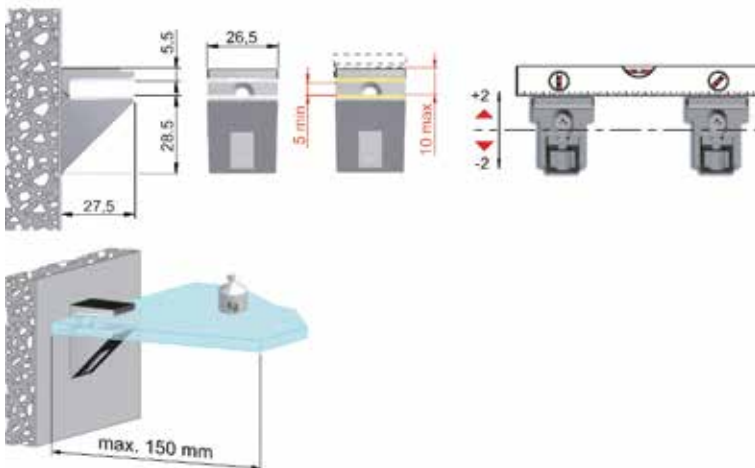

**Verstelbare schapdrager type Kalabrone mini**

- de dragers kunnen na montage nog versteld worden zodat het tablet steeds horizontaal ligt
- tabletdikte: 5 tot 10 mm

- draagkracht 6 kg per stuk

Bestelnr.	Afwerking	Draagkracht per drager	Dikte legbord	Voor tabletdiepte (maximum)	Besteleenh.
056303	zwart	6 kg	5 tot 10 mm	150 mm	1 stuk