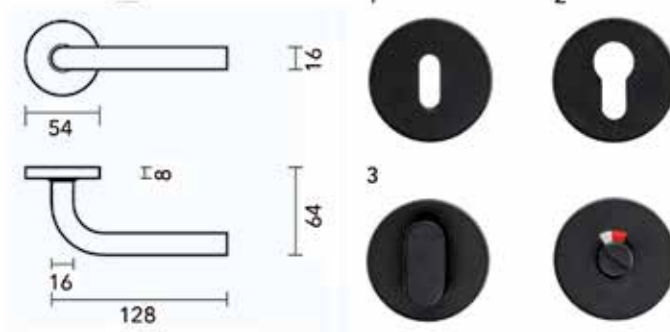

Bestelnr.	Afwerking	Omschrijving	Besteleenh.
016032	zwart mat	2 deurkrukken met 2 rozetten voor binnendeur (1)	1 paar
016033	zwart mat	2 deurkrukken met 2 rozetten voor cilinderslot (2)	1 paar
016035	zwart mat	2 deurkrukken met wc set (3)	1 paar
016034	zwart mat	2 deurkrukken zonder rozetten	1 paar