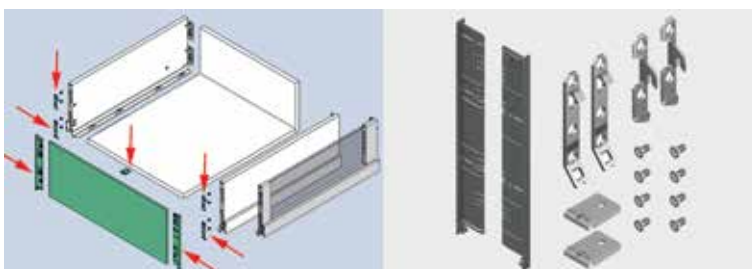

Toebehoren voor Scala binnenfronten met hoogte 186 mm en voor Crystal Plus laden

- set bevat:
- 2 eindkappen
- 2 fronthaken
- 2 fronthouders
- 2 front/bodemverbinders
- schroeven

Bestelnr.	Afwerking	Voor binnenfront met hoogte	Besteleenh.
034387	zwart	186 mm	1 set