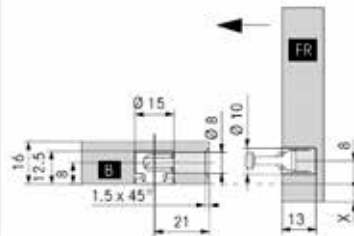

Front/bodem verbinding voor Scala
- aanbevolen voor fronten breder dan 800 mm

Bestelnr.	Afwerking	-	Besteleenh.
031605	-	-	1 stuk