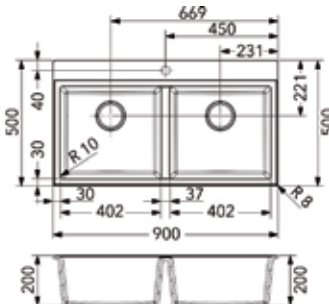

Spoelbak type Paris 20

- graniet
- met RVS korfplug
- zwarte korfplug op aanvraag (gelieve ons hiervoor te contacteren)
- sifon afzonderlijk te bestellen

Bestelnr.	Afwerking	Voor kastbreedte	Diepte	Besteleenh.
055813	pure black	900 mm	215 mm	1 stuk