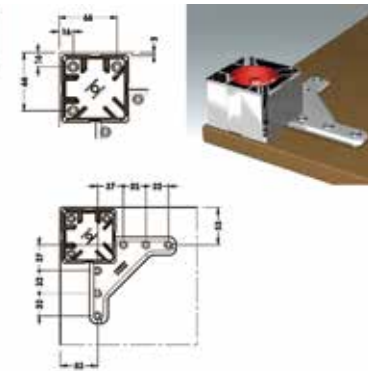

Tafelpoot type 645 per set

van 4 poten (inclusief bevestigingen)

- vierkante tafelpoot
- poot sluit volledig aan onder het tafelblad
- niet vochtbestendig

∇ 80 mm ↑ +10 mm
0 mm

Bestelnr.	Afwerking	Dikte	Hoogte	Verstelbaar	Besteleenh.
030160	zwart mat	80 mm	705 mm	10 mm	1 set