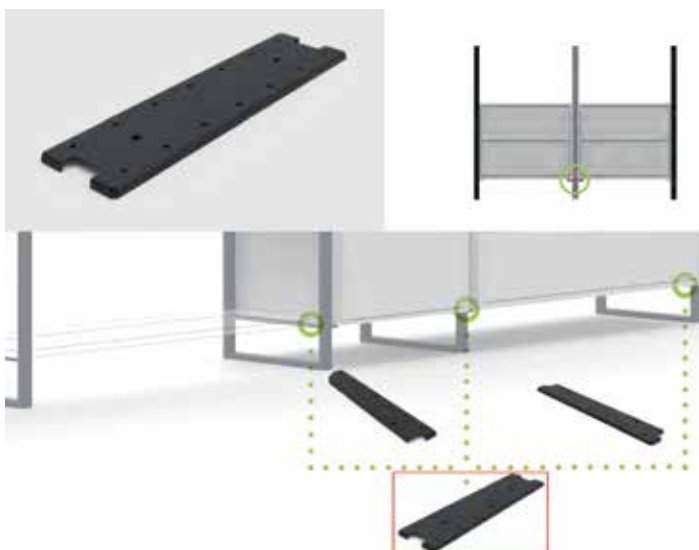

Bestelnr.	Afwerking	Voor ladderdiepte	Besteleenh.
069392	zwart mat	320 mm	1 set

Corpshouder midden YouK
- set bestaat uit:
- 1 houder
- bevestigingen