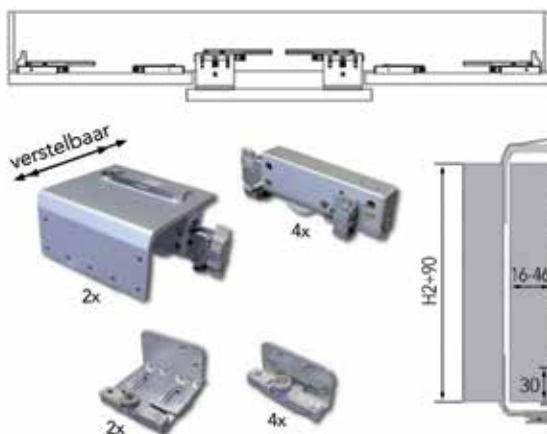

Volare V80 Adapta: set toebehoren voor 3 deuren

- set bestaat uit:
- 4 onder wielen binnendeuren
- 4 boven wielen binnendeuren
- 2 soft close dempers binnendeuren
- 2 onder wielen buitendeur
- 2 boven wielen buitendeur
- 1 soft close demper buitendeur
- de wielen van de buitendeur zijn verstelbaar voor deurdikte van 16 tot 46 mm

- set glijprofielen afzonderlijk te bestellen (bestelnr. 034852 of 034853)

- optioneel soft opening demper afzonderlijk te bestellen (bestelnr. 034851)
- optioneel set grepen afzonderlijk te bestellen (bestelnr. 034854 of 034855)

Bestelnr.	Afwerking	Max. deurgewicht	Deurdikte	Max. deurbreedte	Max. deurhoogte	Besteleenh.
034850	-	80 kg	16-46 mm	1400 mm	2900 mm	1 set