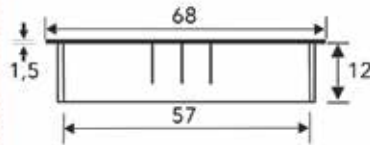

ALL BLACKS: KABELDOORVOER

KABELDOORVOER

Kabeldoorvoer type Exit Q
 - het deksel kan worden vergrendeld
 in 2 posities (45° en 180°)

Bestelnr.	Afwerking	Buitenmaat	Inbouwdiameter	Inbouwdiepte	Besteleenh.
013371	zwart mat	89,5 mm	80 mm	21 mm	1 stuk