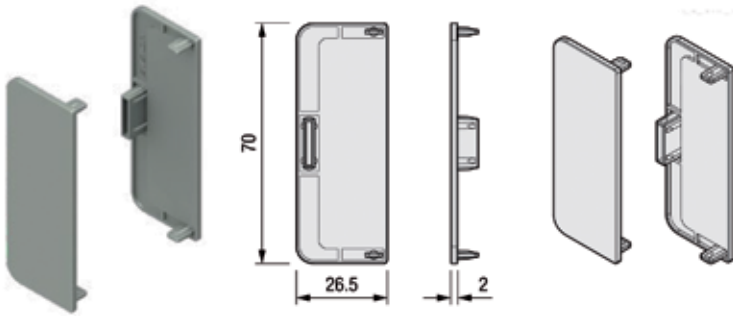

Gola C eindkappen

Bestelnr.	Afwerking	-	Besteleenh.
034830	zwart	-	1 set