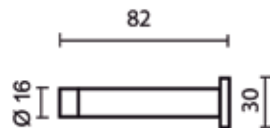

Muurdeurstop

- grondstof: inox AISI 304

Bestelnr.	Afwerking		Besteleenh.
016112	zwart mat	-	1 stuk