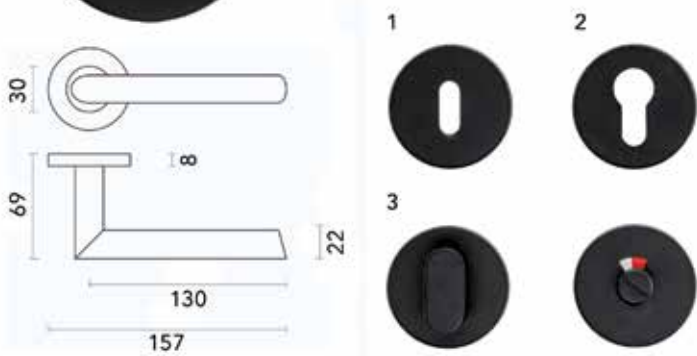

Bestelnr.	Afwerking	Omschrijving	Besteleenh.
016008	zwart mat	2 deurkrukken met 2 rozetten voor binnendeur (1)	1 paar
016009	zwart mat	2 deurkrukken met 2 rozetten voor cilinderslot (2)	1 paar
016011	zwart mat	2 deurkrukken met wc set (3)	1 paar
016010	zwart mat	2 deurkrukken zonder rozetten	1 paar