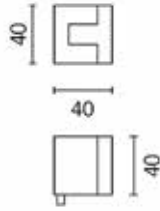

ALL BLACKS: DEURSTOPPEN

DEURSTOPPEN