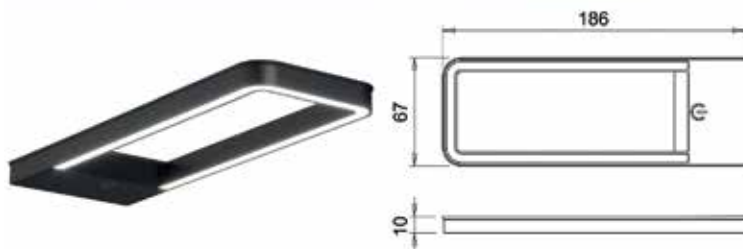

Bestelnr.	Afwerking	Lichtkleur	Lux (op 50 cm)/ Lumen	Voltage	Watt	Besteleenh.
048210	zwart	natuurlijk wit, 4000°K	290 lux/360 lm	24Vdc	5W	1 stuk
048211	zwart	warm wit, 2900°K	290 lux/360 lm	24Vdc	5W	1 stuk