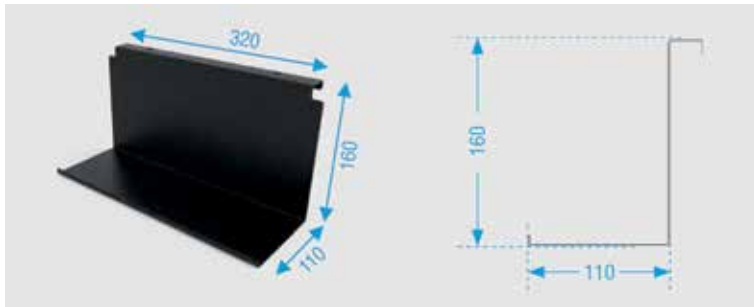

Hakenlijst YouK

- 4 haken
- zijmontage

Bestelnr.	Afwerking	Voor ladderdiepte	Besteleenh.
069390	zwart mat	320 mm	1 stuk

Schap YouK
- zijmontage

Bestelnr.	Afwerking	Voor ladderdiepte	Besteleenh.
069391	zwart mat	320 mm	1 stuk