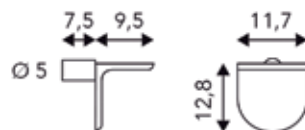

SCHAPDRAGERS

Schapdrager K Line type 10208 020/230

Bestelnr.	Afwerking	Diameter stift	Besteleenh.
011993	zwart vernikkeld	3 mm	1 stuk
011994	zwart vernikkeld	5 mm	1 stuk

Schapdrager type 24932016

- zamak

Bestelnr.	Afwerking	Diameter stift	Besteleenh.
060913	zwart mat	5 mm	1 stuk