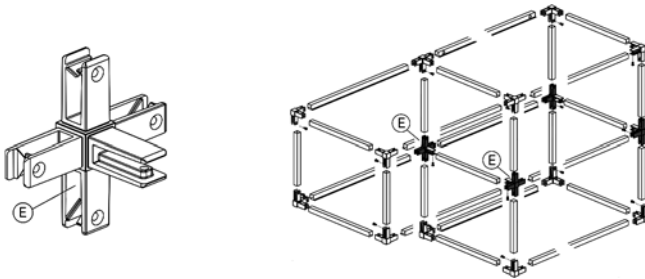

Bestelnr.	Afwerking	Type	Referentie	Besteleenh.
059604	zwart mat	A	861AZ1	1 stuk
059605	zwart mat	B	861AZ2	1 stuk

4-wegs hoekverbinder Float type 861AZ3/4

Bestelnr.	Afwerking	Type	Referentie	Besteleenh.
059606	zwart mat	C	861AZ3	1 stuk
059607	zwart mat	D	861AZ4	1 stuk