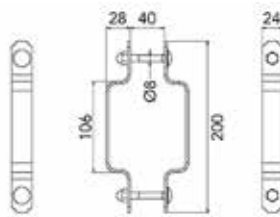

**Grepen voor schuifdeurbeslag
type Loft en Loft Art**

- staal, zwart gelakt

Bestelnr.	Afwerking	-	Besteleenh.
013966	zwart	-	1 paar