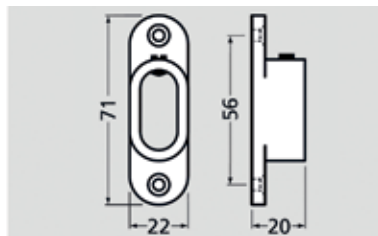

Kleerkastbuis houder type 1175

Bestelnr.	Afwerking	Breedte	Diepte	Hoogte	Besteleenh.
020379	zwart poederlak (RAL 9005)	22 mm	20 mm	71 mm	1 stuk