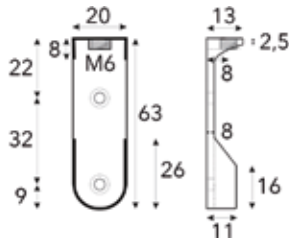

Kleerkastbuis houder type 27008616

- kan zowel tegen de zijwand als onder een legplank worden geschroefd
- voor een ovale kleerkast buis

Bestelnr.	Afwerking	Breedte	Diepte	Hoogte	Besteleenh.
060916	zwart mat	20 mm	13 mm	63 mm	1 stuk