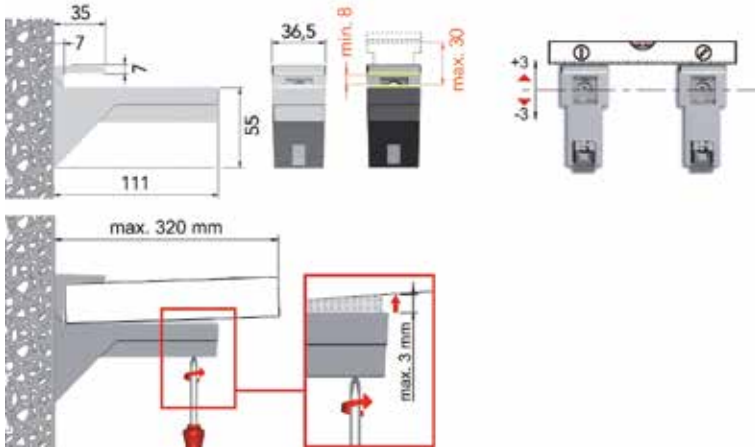

Verstelbare schapdragers type Kalabrone

- de dragers kunnen na montage nog versteld worden zodat het tablet steeds horizontaal ligt
- tabletdikte: 8 tot 30 mm

- draagkracht 25 kg per stuk

Bestelnr.	Afwerking	Draagkracht per drager	Dikte legbord	Voor tabletdiepte (maximum)	Besteleenh.
056302	zwart	25 kg	8 tot 30 mm	320 mm	1 paar