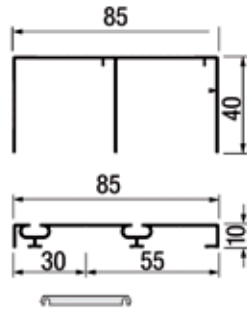

Terra Top Line: set glijprofielen

- set bestaat uit:
- 1 bovenprofiel van 3 m
- 1 onderprofiel van 3 m
- bevestigingsonderdelen

Bestelnr.	Afwerking	Lengte van de profielen	Besteleenh.
034842	zwart (RAL9005)	3000 mm	1 set