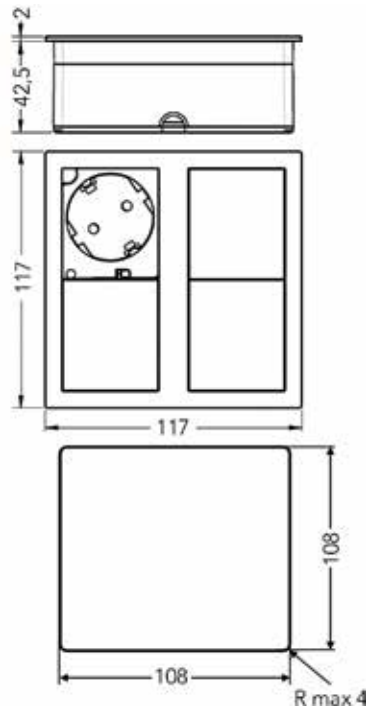

Versahit inbouwstopcontact

- stekkerdoos met 2 stopcontacten of 1 stopcontact + 2 USB A laders (2 x 5V / 2,1A)

Bestelnr.	Afwerking	Omschrijving	Besteleenh.
021001	zwart mat	2 stopcontacten met pinaarding (FR/B)	1 stuk
021005	zwart mat	1 stopcontact met pin. (FR/B) + 1 USB A en 1 USB C charger (5V/2,4A)	1 stuk