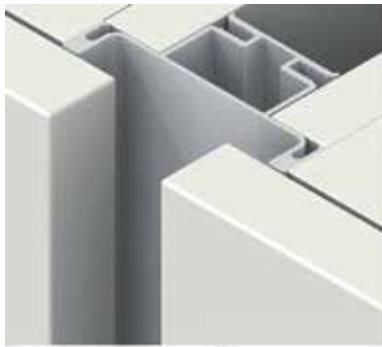

VERTICALE PROFIELEN GOLA

Verticaal profiel Gola: centraal
(1 stuk = 2600 mm)