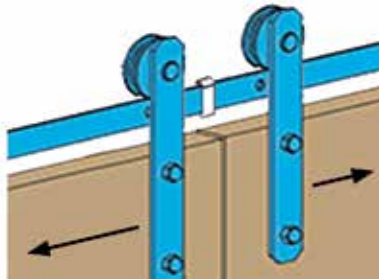

**Connector voor schuifdeurbeslag
type Loft en Loft Art**

- om 2 bovenrails te verbinden wanneer
er een linkse en een rechtse deur naast
elkaar worden geplaatst

Bestelnr.	Afwerking	-	Besteleenh.
013982	zwart	-	1 stuk