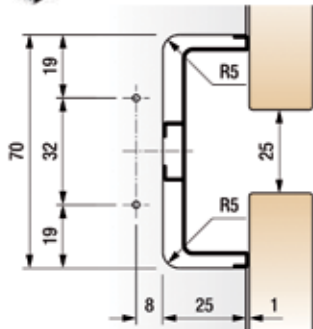

GREPPROFIELEN GOLA C

Gola C grepprofiel

- eindkappen afzonderlijk te bestellen
- bevestigingsset Golafix afzonderlijk te bestellen (1 stuk = 4000 mm)

Bestelnr.	Afwerking	Lengte	Besteleenh.
034805	zwart mat gelakt	4000 mm	1 stuk