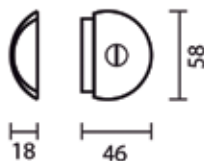

Vloerdeurstop Halve maan

- grondstof: inox AISI 304

- hoogte: 18 mm

Bestelnr.	Afwerking	-	Besteleenh.
016116	zwart mat	-	1 stuk