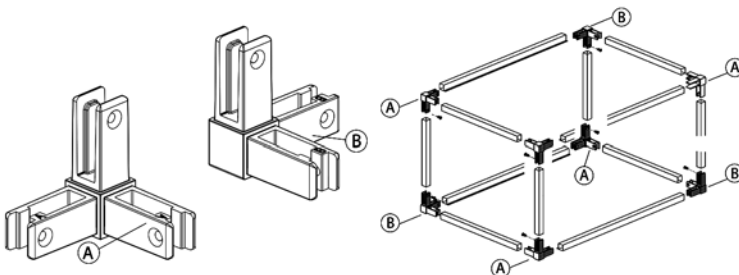

3-wegs hoekverbinder Float type 861AZ1/2

Bestelnr.	Afwerking	Type	Referentie	Besteleenh.
059604	zwart mat	A	861AZ1	1 stuk
059605	zwart mat	B	861AZ2	1 stuk