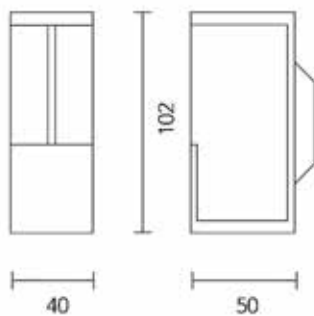

SCHUIFDEURGREPEN

Schuifdeurgreep Carré massief
- grondstof: inox AISI 304

Bestelnr.	Afwerking	Breedte	Diepte	Hoogte	Besteleenh.
016081	zwart mat	40 mm	50 mm	102 mm	1 stuk