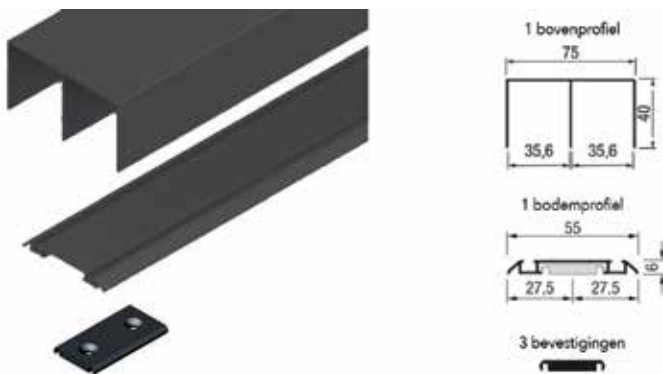

Base S3 set voor 1 deur (garderobekast)

- set voor 1 deur
- het greepprofiel is asymmetrisch met een greep aan de buitenzijde en een groef voor een borstelprofiel aan de binnenzijde
- Voor houten panelen van 10 mm dik of glas van 3/4/5/6 mm dik.
- Bij glazen deuren dient u het glasprofiel afzonderlijk te bestellen (bestelnr. 034866)

- de set bevat:
- 2 greepprofielen met lengte 2900 mm
- 1 onderprofiel met lengte 1330 mm
- 1 bovenprofiel met lengte 1330 mm
- 2 PVC stootprofielen met lengte 2900 mm
- 1 borstelprofiel met lengte 2900 mm
- 2 onderwielen
- 2 bovenwielen
- 4 bevestigingsschroeven M6 x 30 mm
- profielen op de gewenste maat te zagen

Bestelnr.	Afwerking	Omschrijving	Besteleenh.
034859	zwart	deurset Base S3	1 set

Set glijprofielen voor Base 25 en Base S3

- de set bevat:
- 1 bovenprofiel met lengte 3000 mm
- 1 bodemprofiel met lengte 3000 mm
- 3 bevestigingen voor het bodemprofiel
- profielen op de gewenste maat te zagen

Bestelnr.	Afwerking	Lengte	Besteleenh.
034863	zwart	3000 mm	1 set

Set H-profielen voor Base 25 en Base S3

- deze profielenset dient u enkel te bestellen wanneer u het deurpaneel wil onderverdelen in verschillende panelen (hout of glas)

- de set bevat:
- 2 H-profielen met lengte 1330 mm
- 4 bevestigingsschroeven M6 x 30 mm
- profielen op de gewenste maat te zagen

Bestelnr.	Afwerking	Lengte	Besteleenh.
034865	zwart	1330 mm	1 set