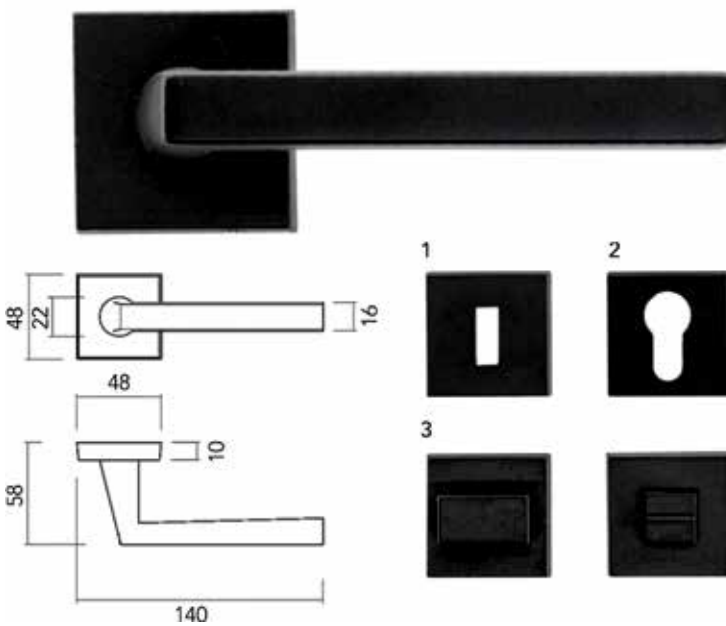

Deurkruk Pro Luis

- grondstof: zamak
- dubbel veersysteem
- geen patent bevestiging mogelijk
- afwerking: zwarte matte poederlak

Bestelnr.	Afwerking	Omschrijving	Besteleenh.
016040	zwart mat	2 deurkrukken met 2 rozetten voor binnendeur (1)	1 paar
016041	zwart mat	2 deurkrukken met 2 rozetten voor cilinderslot (2)	1 paar
016043	zwart mat	2 deurkrukken met wc set (3)	1 paar
016042	zwart mat	2 deurkrukken zonder rozetten	1 paar