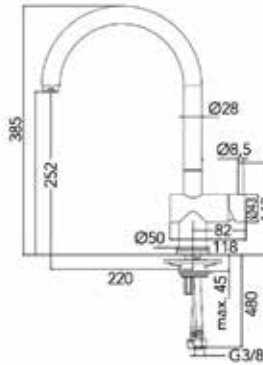

ALL BLACKS: KEUKENMENGKRANEN

KEUKENMENGKRANEN

Keukenmengkraan type Yampa

- 5 jaar garantie
- keramische cartouches
- max. 5 bar, max. 70°
- uitneembare perlator

Bestelnr.	Afwerking		Besteleenh.
047962	zwart	-	1 stuk