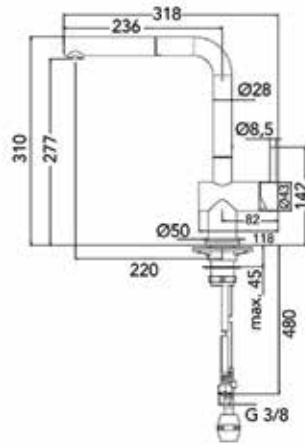

Keukenmengkraan type Cedar

- 5 jaar garantie
- keramische cartouches
- max. 5 bar, max. 70°
- uitneembare perlator
- met uittrekbare vaardouche
- diameter kraangat: 35 mm

Bestelnr.	Afwerking	Materiaal	Besteleenh.
047928	zwart mat	messing + poedercoating	1 stuk