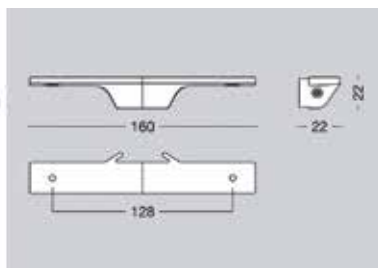

Bestelnr.	Afwerking	Verstelbare hoek	Besteleenh.
059307	zwart	0-45°	1 stuk

Slim tabletsteun type 3521