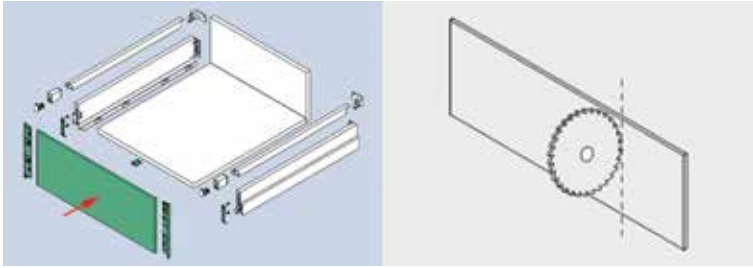

Front voor Scala binnenlade met hoogte 90 mm en met relingen

- aluminium front op maat te zagen: breedte ladebodem + 50 mm
- toebehoren afzonderlijk te bestellen
- individueel verpakt, inclusief zaagsjabloon
- minimum diepte kast: geleider + 12 mm
- set zijrelingen afzonderlijk te bestellen

Bestelnr.	Afwerking	Lengte	Hoogte	Besteleenh.
034386	zwart	1160 mm	186 mm	1 stuk