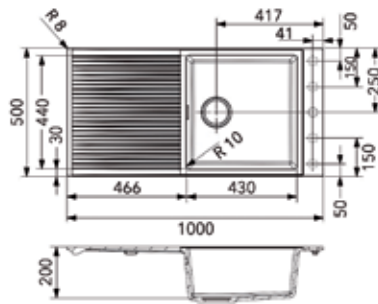

Spoelbak type Paris 430

- graniet
- met RVS korfplug
- zwarte korfplug op aanvraag (gelieve ons hiervoor te contacteren)
- sifon afzonderlijk te bestellen

Bestelnr.	Afwerking	Voor kastbreedte	Diepte	Besteleenh.
055812	pure black	500 mm	215 mm	1 stuk