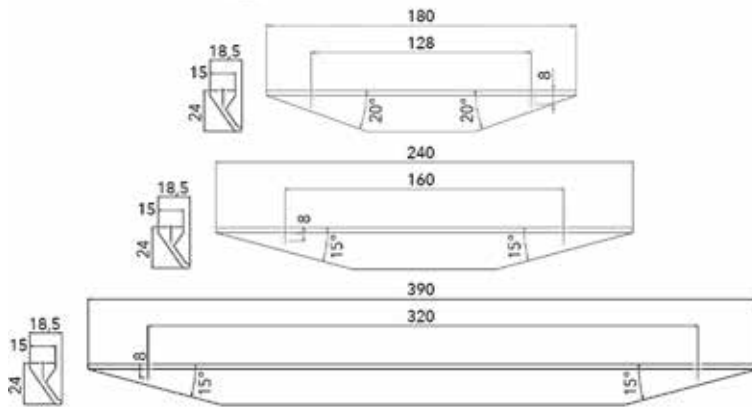

Bestelnr.	Afwerking	B	L	H	d	D	
060902	zwart mat geborsteld	128 mm	180 mm	15 mm	3 mm	24 mm	1 stuk
060903	zwart mat geborsteld	160 mm	240 mm	15 mm	3 mm	24 mm	1 stuk
060904	zwart mat geborsteld	320 mm	390 mm	15 mm	3 mm	24 mm	1 stuk