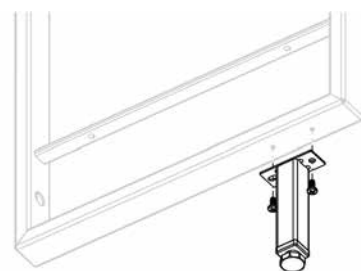

Steunvoet voor ladders met diepte 320 mm

- de ladders met diepte 320 mm kunnen vooraan voorzien worden met een voetje voor extra ondersteuning
- de ladders dienen evenwel nog steeds aan de wand te worden bevestigd

Bestelnr.	Afwerking	Hoogte	Besteleenh.
069366	zwart mat	100 mm	1 stuk