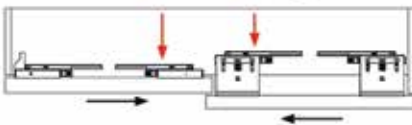

Bestelnr.	Afwerking	-	Besteleenh.
034851	-	-	1 set