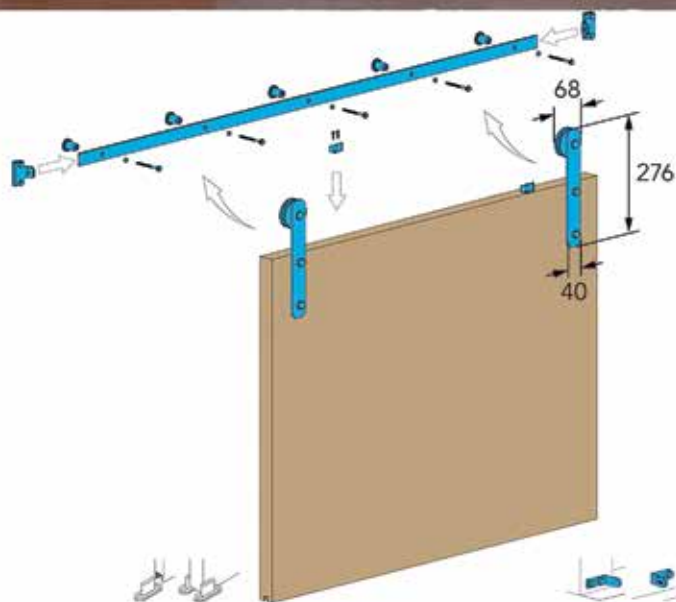

Bestelnr.	Afwerking	Omschrijving	Besteleenh.
013964	zwart	volledige set schuifdeurbeslag Loft	1 set
013965	-	soft-close demper	1 stuk