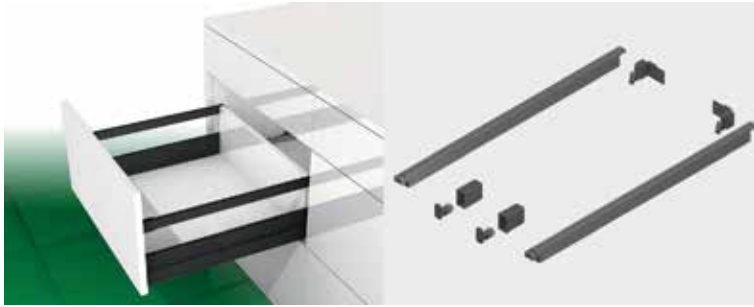

RELINGEN VOOR SCALA LADEN

Rechthoekige relingen voor Scala laden

- set bevat:
- 2 rechthoekige relingen
- 2 relinghouders voor bevestiging aan het front
- 2 relinghouders voor bevestiging aan de rugwand
- 2 afdekkappen

Bestelnr.	Afwerking	Voor geleiderlengte	Besteleenh.
063400	zwart	400 mm	1 set
063401	zwart	450 mm	1 set
063402	zwart	500 mm	1 set
063403	zwart	550 mm	1 set