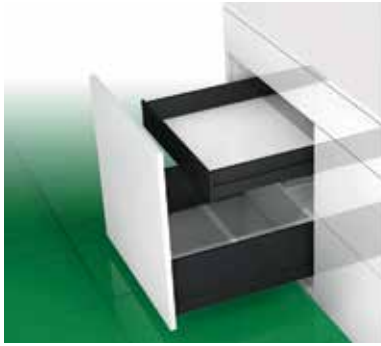

SCALA BINNENFRONTEN: OP MAAT TE SNIJDEN - INDUSTRIE VERPAKKING

Front voor Scala binnenlade met hoogte 90 mm

- aluminium front op maat te zagen:
  breedte ladebodem + 50 mm
- eindkappen en fronthaken afzonderlijk te bestellen
- minimum diepte kast: geleider + 12 mm

Bestelnr.	Afwerking	Lengte	Hoogte	Besteleenh.
063404	zwart	1160 mm	90 mm	1 stuk