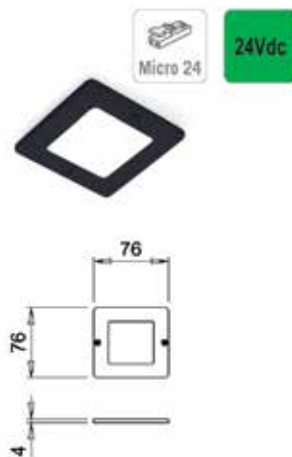

Led opbouwspot type Polar XS SE

- zeer dunne opbouwspot (4 mm)
- met aansluitsnoer van 200 cm + Micro24 stekker

- voeding afzonderlijk te bestellen

Bestelnr.	Afwerking	Lichtkleur	Lux (op 50 cm)/ Lumen	Voltage	Watt	Besteleenh.
047959	zwart mat	super warm wit, 2700°K	450 lux/300 lm	24Vdc	5W	1 stuk