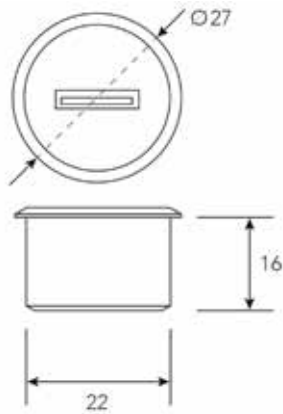

ALL BLACKS: USB POORT

INBOUW USB POORT

Inbouw USB poort type Easy

- geschikt voor opladen, synchroniseren en data transfer
- voorzien van een snoer (lengte 500 mm) en een USB 2.0 stekker (male)
- eventuele lader zelf te voorzien

Bestelnr.	Afwerking	Diameter boring	Besteleenh.
013359	zwart	22 mm	1 stuk