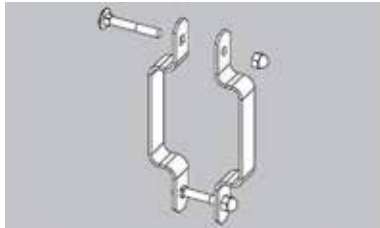

**Grepen voor schuifdeurbeslag
type Loft en Loft Art**

- staal, zwart gelakt

Bestelnr.	Afwerking	-	Besteleenh.
013966	zwart	-	1 paar