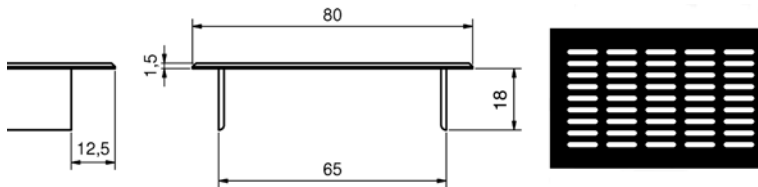

ALL BLACKS: LUCHTROOSTERS

LUCHTROOSTERS IN ALUMINIUM

Luchtrooster in aluminium met hoogte 80 mm

- kleine, ovale gaten: 20 x 3 mm

Bestelnr.	Afwerking	Hoogte	Lengte	Diepte	Luchtdoorlaat	Besteleenh.
047296	zwart geanodiseerd	80 mm	250 mm	18 mm	47,03 cm²	1 stuk
047297	zwart geanodiseerd	80 mm	500 mm	18 mm	99,29 cm²	1 stuk