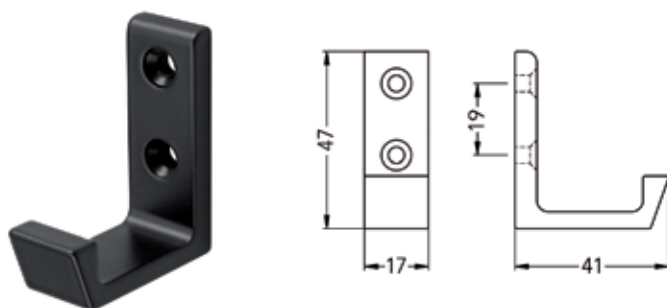

Jashaak type 139

Bestelnr.	Afwerking	Diepte	Hoogte	Besteleenh.
020318	zwart mat	41 mm	47 mm	1 stuk