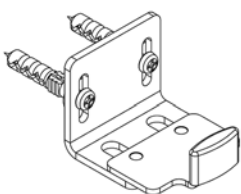

Wandgeleider voor schuifdeurbeslag type Loft en Loft Art

- enkel te bestellen wanneer de meegeleverde bodemgeleider niet op de vloer mag worden gemonteerd
- verstelling: 16-45 mm

Bestelnr.	Afwerking	-	Besteleenh.
013983	zwart	-	1 stuk