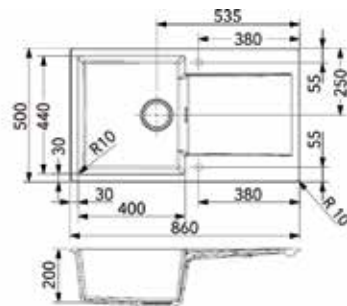

SPOELBAKKEN REGINOX AMSTERDAM

Spoelbak type Amsterdam 10

- graniet
- met RVS korfplug
- zwarte korfplug op aanvraag (gelieve ons hiervoor te contacteren)
- sifon afzonderlijk te bestellen

Bestelnr.	Afwerking	Voor kastbreedte	Diepte	Besteleenh.
047930	black silvery	600 mm	200 mm	1 stuk