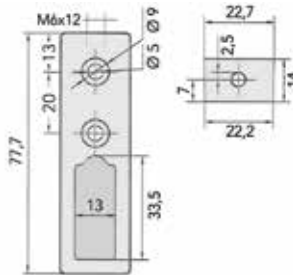

Eindsteun voor rechthoekige kleerkastbuis

- voor montage op de zijwand van de kast of onder een legplank
- inclusief 2 schroeven 4x16 en 1 schroef M6x25

Bestelnr.	Afwerking			Besteleenh.
055284	zwart mat		-	1 stuk