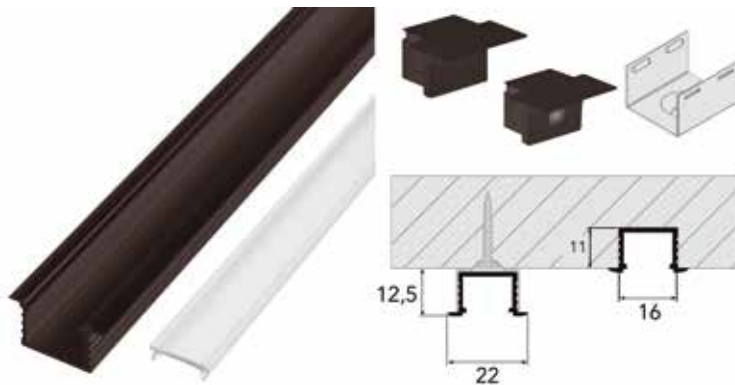

Inbouwprofiel type LL-03 voor flexibele Led verlichting

- profiel voor inbouw
- eindkappen en afdekprofiel afzonderlijk te bestellen

- inbouw- en afdekprofiel per stuk
(1 stuk = 3000 mm)

- geschikt voor flexibele led verlichting
CR, HE CR, HE6B, UHE6B en HE8FS

Bestelnr.	Afwerking	Omschrijving	Lengte	Besteleenh.
014995	zwart mat	inbouwprofiel	3000 mm	1 stuk
014999	opaal	afdekprofiel	3000 mm	1 stuk
014996	zwart mat	eindkap	-	1 stuk
014997	zwart mat	eindkap met kabeldoorvoer	-	1 stuk

Opbouw/inbouwprofiel type LL-05 voor flexibele Led verlichting

- profiel voor in- of opbouw
- eindkappen en afdekprofiel afzonderlijk te bestellen
- bij opbouw dient u bevestigingsplaatjes te bestellen

- geschikt voor flexibele Led verlichting
CR, HE CR, CRTW, CH, HE CH, HE6B, UHE6B, HE8FS en RGB

Bestelnr.	Afwerking	Omschrijving	Lengte	Besteleenh.
013976	zwart mat	opbouw/inbouwprofiel	3000 mm	1 stuk
014999	opaal	afdekprofiel	3000 mm	1 stuk
013977	zwart mat	eindkap	-	1 stuk
013978	zwart mat	eindkap met kabeldoorvoer	-	1 stuk
013694	inox	bevestigingsplaatje	-	1 stuk