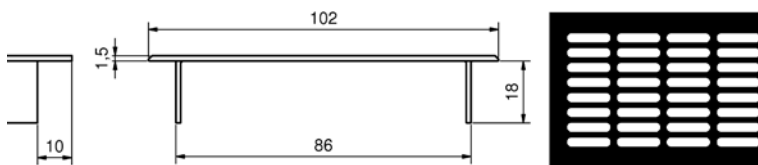

Luchtroosters in aluminium met hoogte 102 mm

- grote, ovale gaten: 30 x 6 mm

Bestelnr.	Afwerking	Hoogte	Lengte	Diepte	Luchtdoorlaat	Besteleenh.
047308	zwart geanodiseerd	102 mm	250 mm	18 mm	96,47 cm²	1 stuk
047309	zwart geanodiseerd	102 mm	500 mm	18 mm	192,94 cm²	1 stuk