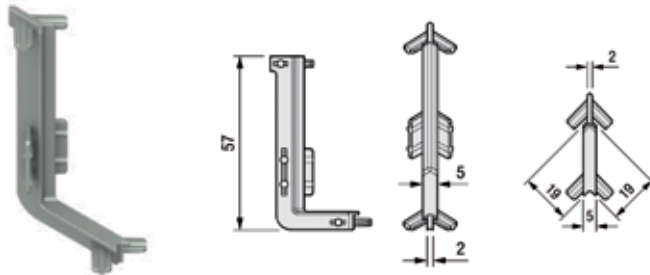

Gola L binnenhoek

Bestelnr.	Afwerking	-	Besteleenh.
034822	zwart	-	1 stuk