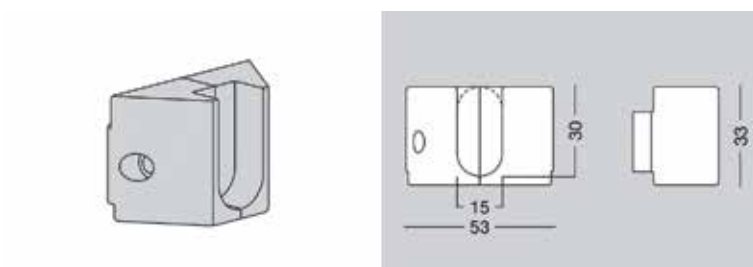

Slim buishouder type 3529

- voor ovale klerkastbuis (15 x 30 mm)

Bestelnr.	Afwerking	Voor buis van (B x H)	Besteleenh.
059305	zwart	15 x 30 mm	1 paar