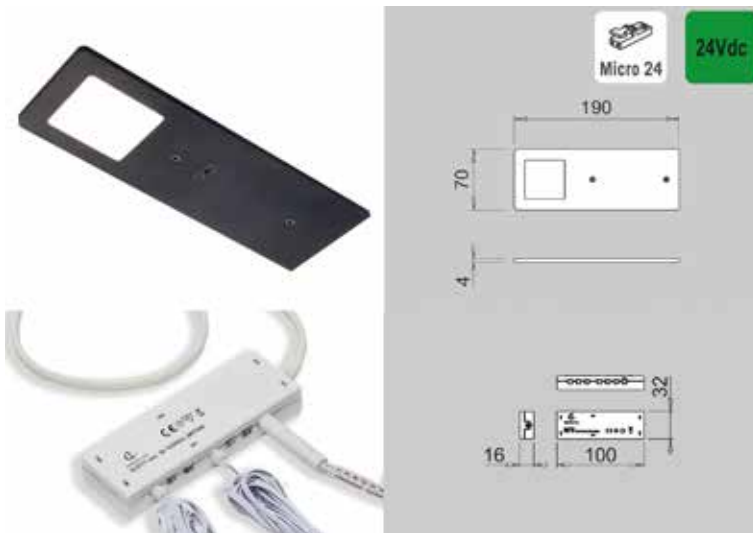

Led opbouwspot type Polar SE SDM

- zeer dunne opbouwspot (4 mm) met schakelaar/dimmer
- met aansluitsnoer van 200 cm
- op de meegeleverde connector kunnen tot 6 Polar spots aangesloten worden als slave (max. 72W)

- voeding afzonderlijk te bestellen

Bestelnr.	Afwerking	Lichtkleur	Lux (op 50 cm)/ Lumen	Voltage	Watt	Besteleenh.
047955	zwart mat	super warm wit, 2700°K	450 lux/300 lm	24Vdc	5W	1 stuk