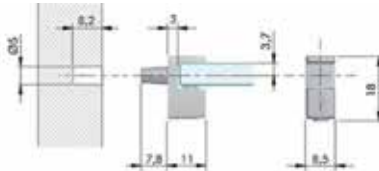

Schapdrager type Grace met stift diameter 5 mm

Bestelnr.	Afwerking	Diameter stift	Voor glasdikte	Besteleenh.
056329	zwart vernikkeld	5 mm	5-6 mm	1 stuk