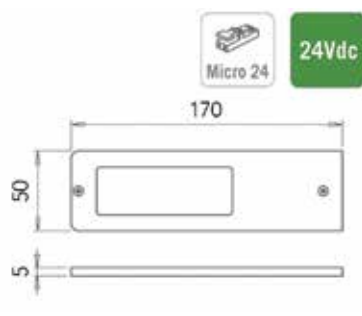

Set 5 spots type Vega zonder schakelaar

- zeer dunne opbouwspot (5 mm)
- met aansluitsnoer van 200 cm + Micro24 stekker
- inclusief voeding 60W

Bestelnr.	Afwerking	Omschrijving	Lichtkleur	Lux (op 50 cm)/ lumen	Voltage	Watt	Besteleenh.
048411	zwart	set 5 spots	super warm wit, 2700°K	450 lux/300 lm	24Vdc	5 x 5W	1 set