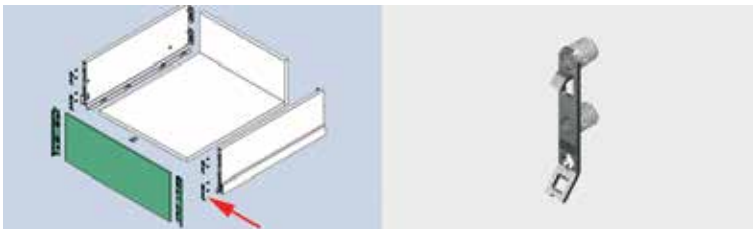

Fronthaak voor Scala binnenfronten met hoogte 186 mm

Bestelnr.	Afwerking	Montage	Besteleenh.
030437	-	te schroeven	1 stuk