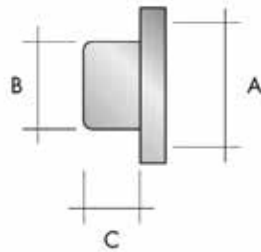

RVS LUCHTROOSTERS

Luchtrooster type SMS

- buitenrooster
- overdrukrooster
- geleverd met lamellen in roestvrij staal die automatisch openen en sluiten d.m.v. de luchtdruk
- geleverd met schroeven, spanveren en afdichtrubber
- toepassing: afzuigkappen

Bestelnr.	Afwerking	A	B	C	Luchtdoorlaat	Besteleenh.
039678	zwartgrijs (RAL7021)	137 x 137 mm	97 mm	52 mm	70 cm²	1 stuk
039679	zwartgrijs (RAL7021)	167 x 167 mm	120 mm	52 mm	112 cm²	1 stuk
039680	zwartgrijs (RAL7021)	167 x 167 mm	145 mm	62 mm	164 cm²	1 stuk