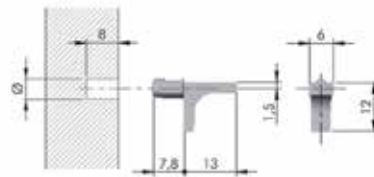

Schapdrager K Line type 10208 020/230

Bestelnr.	Afwerking	Diameter stift	Besteleenh.
011993	zwart vernikkeld	3 mm	1 stuk
011994	zwart vernikkeld	5 mm	1 stuk