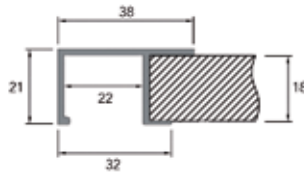

GREEPPROFIELEN

Greeplijst type Sima 8111
(1 stuk = 2700 mm)

Bestelnr.	Afwerking	Lengte	Besteleenh.
013648	zwart mat	2700 mm	1 stuk

Greeplijst type Modern 8720
(1 stuk = 1 lengte)

Bestelnr.	Afwerking	Lengte	Besteleenh.
013649	zwart mat	2700 mm	1 stuk