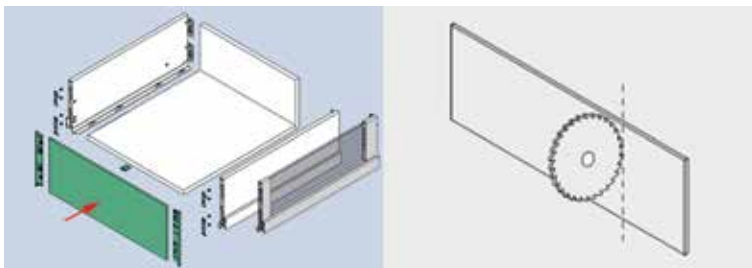

Front voor Scala binnenlade met hoogte 186 mm en voor Crystal Plus laden

- aluminium front op maat te zagen:
- breedte ladebodem + 50 mm
- toebehoren afzonderlijk te bestellen
- individueel verpakt, inclusief zaagsjabloon

- minimum diepte kast: geleider + 12 mm

Bestelnr.	Afwerking	Lengte	Hoogte	Besteleenh.
034386	zwart	1160 mm	186 mm	1 stuk