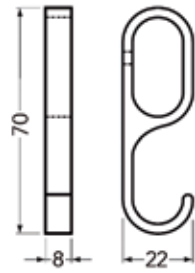

Jashaak type 1205 voor Gardelux kleerkastbuis