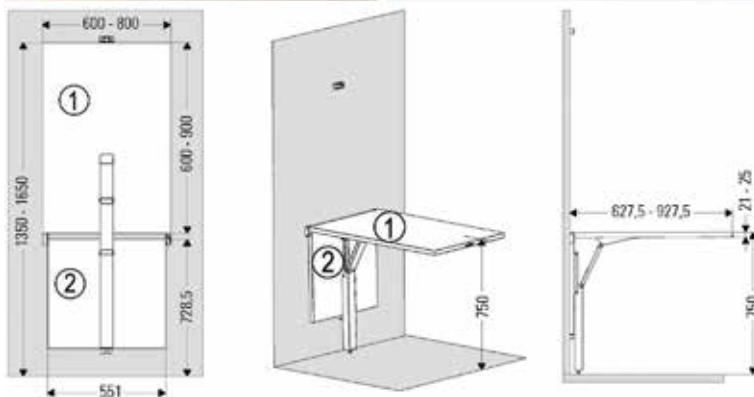

Bestelnr.	Afwerking	Breedte	Dikte	Hoogte	Besteleenh.
039868	zwart geanodiseerd	418 mm	37 mm	718/768 mm	1 stuk

ALL BLACKS: KLAPTAFELS

KLAPTAFELS KESSEBÖHMER: TOPSWING

Klaptafel TopSwing

- ruimtebesparende klaptafel voor muurbevestiging
- de tafel kan met één hand worden ontgrendeld, waarna deze zacht naar beneden glijdt
- voorzien van een kinderbeveiliging

- tafelblad niet inbegrepen

- set bevat:

- tafelpoot
- bevestiging
- schroeven

Bestelnr.	Afwerking	Breedte tafelblad	Diepte tafelblad	Dikte tafelblad	Draagkracht	Besteleenh.
069611	zwart	600-800 mm	600-900 mm	21-25 mm	30 kg	1 set