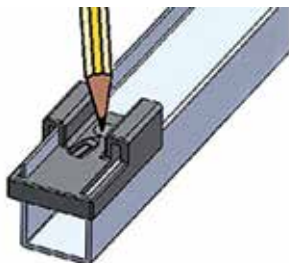

Vulstukken voor tablet Float type 862AK2

- voor tabletdikte 8, 10, 12, 14 en 16 mm
- volledige set van 4 stuks voor de 5 diktes

Bestelnr.	Afwerking	Voor tabletdikte	Besteleenh.
059601	zwart	8, 10, 12, 14 en 16 mm	1 set

Boormal Float

Bestelnr.	Afwerking	-	Besteleenh.
059611	kunststof	-	1 stuk