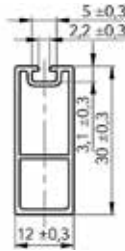

ALL BLACKS: KLEERKASTBUIS EN TOEBEHOREN

KLEERKASTBUIS EN TOEBEHOREN