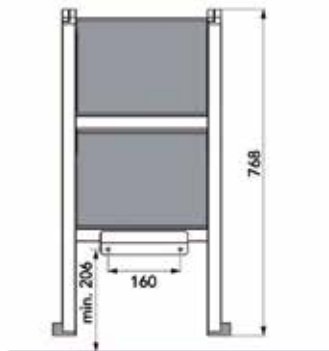

Bestelnr.	Afwerking	Breedte	Dikte	Hoogte	Besteleenh.
039868	zwart geanodiseerd	418 mm	37 mm	718/768 mm	1 stuk