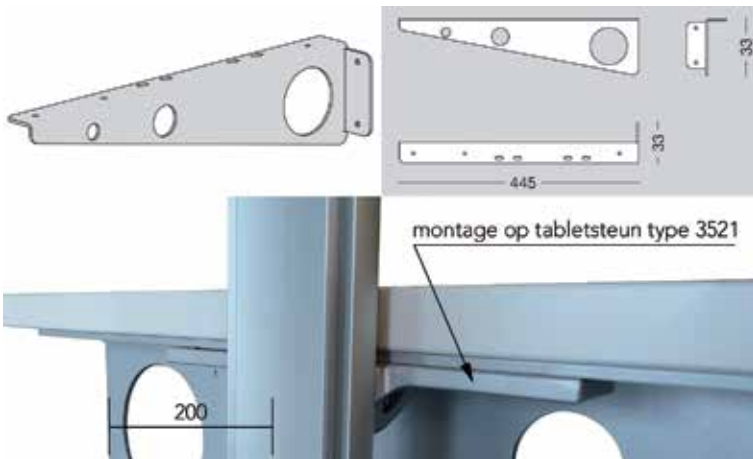

Slim tabletsteun type 3521

Bestelnr.	Afwerking	Lengte	Breedte	Hoogte	Besteleenh.
059301	zwart	160 mm	22 mm	22 mm	1 paar

Slim bureaubladsteun type 3449

- Wordt bovenop de tabletsteun type 3521 gemonteerd.
Daarna wordt deze steun aan de wand geschroefd.