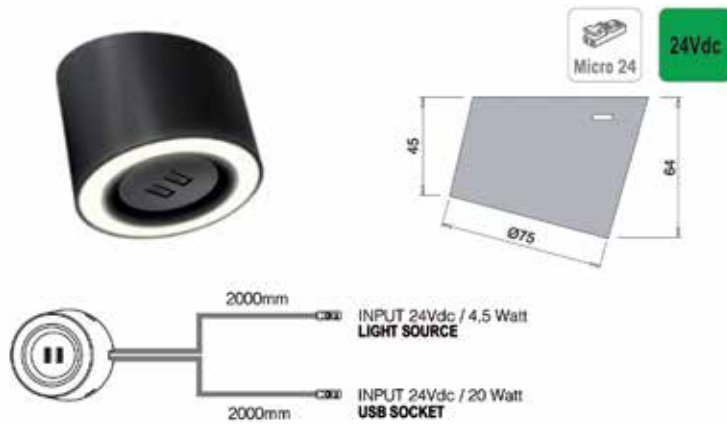

Led spot type Unika met USB lader

- opbouwspot onder een hoek van 15°
- met geïntegreerde USB lader (2 x 2A/5Vdc)
- De laadfunctie vergt 20W van de voeding.
- met aansluitsnoer van 200 cm + Micro24 stekker
- voeding afzonderlijk te bestellen

Bestelnr.	Afwerking	Lichtkleur	Lux (op 50 cm)/ lumen	Voltage	Watt	Besteleenh.
048277	zwart mat	natuurlijk wit, 3900°K	370 lux/90 lm per W	24Vdc	4,5W + 20W	1 stuk
048279	zwart mat	super warm wit, 2700°K	335 lux/82 lm per W	24Vdc	4,5W + 20W	1 stuk