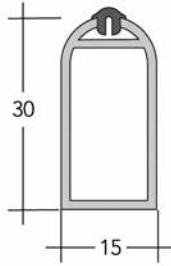

Kleerkastbuis met anti-kras strip type AMS 1702

- in alu geanodiseerd, antraciet en wit gelakt
- de kleerkastbuis kan ingekort worden
- set bevat:
- kleerkastbuis met strip tegen het krassen
- 2 buishouders
- houtschroeven

Bestelnr.	Afwerking	Lengte van de kleerkastbuis	Besteleenh.
013745	zwart	1500 mm	1 stuk

Kleerkastbuis ovaal type 1010

- wanddikte: 2 mm
- gepolijst, geanodiseerd
- (1 stuk = 3 meter)

Bestelnr.	Afwerking	Lengte	Breedte	Hoogte	Besteleenh.
020377	zwart gepolijst, geanodiseerd	3000 mm	14 mm	30 mm	1 stuk

Kleerkastbuis houder type 1170

Bestelnr.	Afwerking	Breedte	Diepte	Hoogte	Besteleenh.
020378	zwart poederlak (RAL 9005)	22 mm	19 mm	51 mm	1 stuk

Kleerkastbuis houder type 1175

Bestelnr.	Afwerking	Breedte	Diepte	Hoogte	Besteleenh.
020379	zwart poederlak (RAL 9005)	22 mm	20 mm	71 mm	1 stuk

Kleerkastbuis houder type 489

- voor ovale kleerkastbuis type ST
- kan zowel tegen de zijwand als onder een legplank worden geschroefd

Bestelnr.	Afwerking	Breedte	Diepte	Hoogte	Besteleenh.
056282	zwart vernikkeld	18 mm	15 mm	63 mm	1 stuk