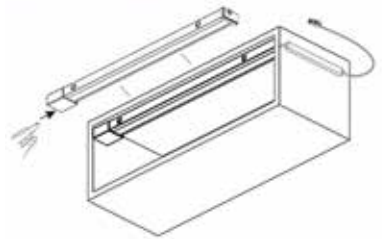

LED LADEVERLICHTING

Led ladeverlichting Baski SF

- de aluminium armatuur is voorzien van een zijdelings veersysteem en wordt zonder schroeven geklemd tussen kastzijwanden met een dikte van 16, 18 of 19 mm
- met aansluitsnoer van 200 cm + Micro24 stekker en kabelgoot
- 600 mm: met 1 IR sensor
- 900 mm: met 2 IR sensoren
- ook geschikt voor een kast met deuren
- wanneer de lade open blijft staan, schakelt de verlichting zich na verloop van tijd uit
- voeding afzonderlijk te bestellen

Bestelnr.	Afwerking	Voor kast-breedte	Lichtkleur	Lux (op 50 cm)/ lumen	Voltage	Watt	Besteleenh.
048419	zwart mat	600 mm	warm wit, 3000°K	1050 lux/ 1080 lm	24Vdc	7,2W	1 stuk
048421	zwart mat	900 mm	warm wit, 3000°K	1050 lux/ 1080 lm	24Vdc	11,5W	1 stuk