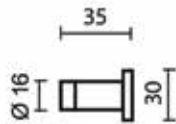

Vloerdeurstop

- grondstof: inox AISI 304

Bestelnr.	Afwerking	Gewicht	Besteleenh.
016113	zwart mat	1,25 kg	1 stuk

Muurdeurstop

- grondstof: inox AISI 304

Bestelnr.	Afwerking		Besteleenh.
016111	zwart mat	-	1 stuk