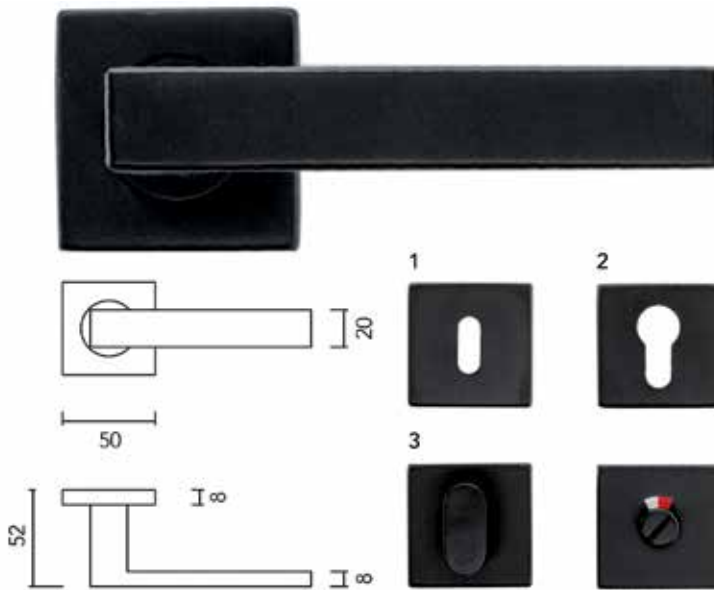

Deurkruk Pro Cosmic

- grondstof: inox AISI 304
- dubbel veersysteem
- patent bevestiging inox (patentschroeven inbegrepen)
- rozet bevestiging: 2 x 4 clips
- afwerking: zwarte matte poederlak

Bestelnr.	Afwerking	Omschrijving	Besteleenh.
016000	zwart mat	2 deurkrukken met 2 rozetten voor binnendeur (1)	1 paar
016001	zwart mat	2 deurkrukken met 2 rozetten voor cilinderslot (2)	1 paar
016003	zwart mat	2 deurkrukken met wc set (3)	1 paar
016002	zwart mat	2 deurkrukken zonder rozetten	1 paar