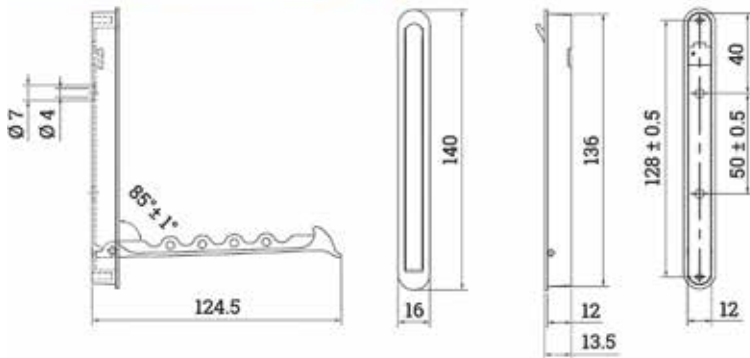

Bestelnr.	Afwerking	Hoogte	Breedte	Diepte	Draagkracht	Besteleenh.
014053	zwart	140 mm	16 mm	13,5 mm	max. 10 kg	1 stuk

Opvulstuk voor kledinghaak Diener L

- silicone opvulstuk om de kledinghaak Diener L als opbouw kledinghaak te monteren

Bestelnr.	Afwerking			Besteleenh.
014050	zwart	-	-	1 stuk