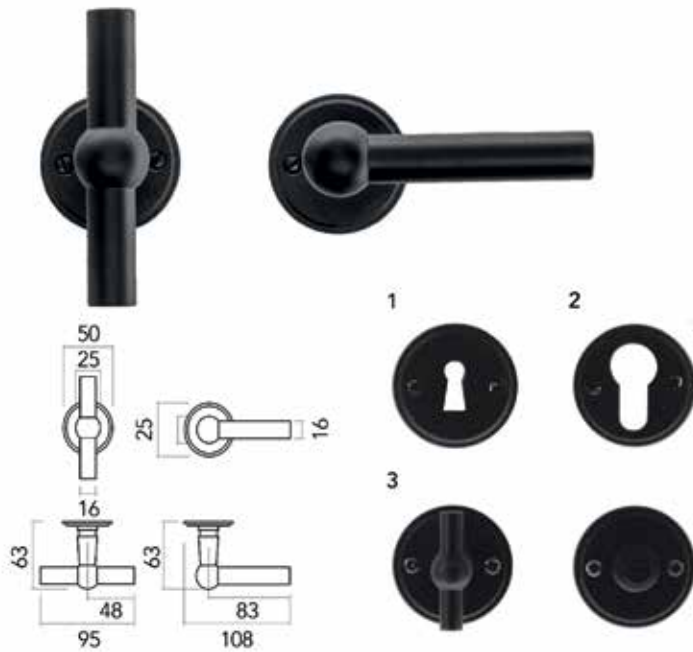

Deurkruk Pro Petana T + L

- grondstof: messing
- geen veersysteem
- geen patent bevestiging mogelijk
- afwerking: zwarte matte poederlak

Bestelnr.	Afwerking	Omschrijving	Besteleenh.
016052	zwart mat	2 deurkrukken met 2 rozetten voor binnendeur (1)	1 paar
016053	zwart mat	2 deurkrukken met 2 rozetten voor cilinderslot (2)	1 paar
016055	zwart mat	2 deurkrukken met wc set (3)	1 paar
016054	zwart mat	2 deurkrukken zonder rozetten	1 paar