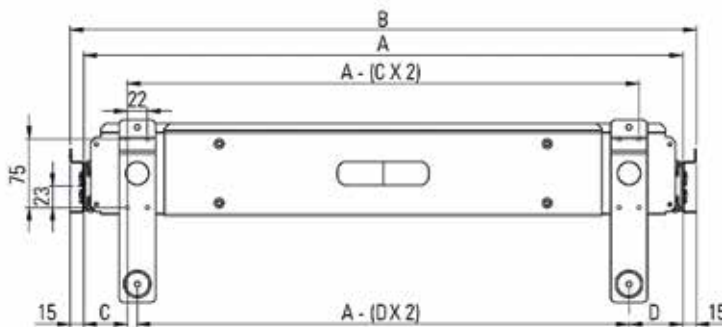

Bestelnr.	Afwerking	A	B	C	D	Draagkracht	Besteleenh.
070258	zwart	400/650 mm	430/680 mm	37 mm	48 mm	40 kg	1 set
070259	zwart	646/976 mm	676/1006 mm	42 mm	53 mm	40 kg	1 set
070260	zwart	906/1186 mm	936/1216 mm	42 mm	53 mm	40 kg	1 set