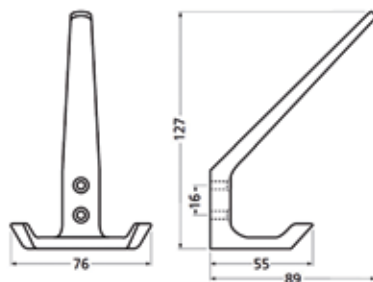

Jashaak type 32

- met haak voor hoed

Bestelnr.	Afwerking	Diepte	Hoogte	Besteleenh.
022536	zwart	89 mm	127 mm	1 stuk