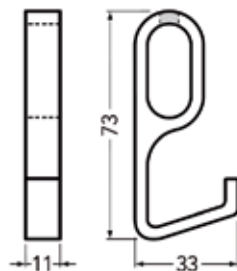

Jashaak type 1201 voor Gardelux kleerkastbuis

Bestelnr.	Afwerking	Breedte	Diepte	Hoogte	Besteleenh.
020317	zwart mat	11 mm	33 mm	73 mm	1 stuk