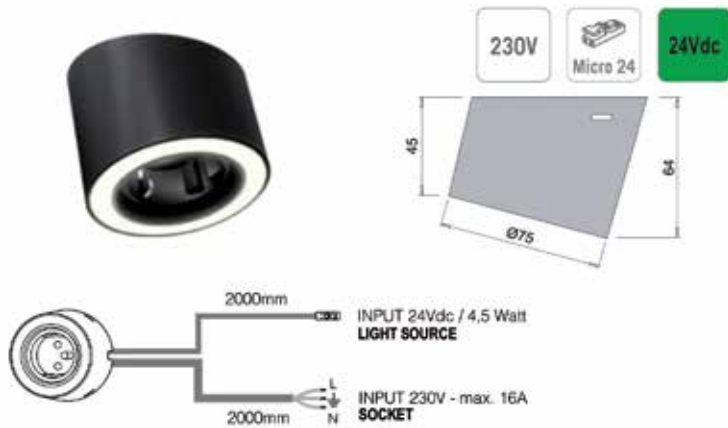

Led spot type Unika met Schuko stopcontact

- opbouwspot onder een hoek van 15°
- met geïntegreerd stopcontact met randaarding (Schuko)
- met aansluitsnoer van 200 cm + Micro24 stekker
- voeding afzonderlijk te bestellen

Bestelnr.	Afwerking	Type	Lichtkleur	Lux (op 50 cm)/ lumen	Voltage	Watt	Besteleenh.
048269	zwart mat	stopcontact met randaarding (Schuko)	natuurlijk wit, 3900°K	370 lux/90 lm per W	24Vdc	4,5W	1 stuk
048271	zwart mat	stopcontact met randaarding (Schuko)	super warm wit, 2700°K	335 lux/82 lm per W	24Vdc	4,5W	1 stuk