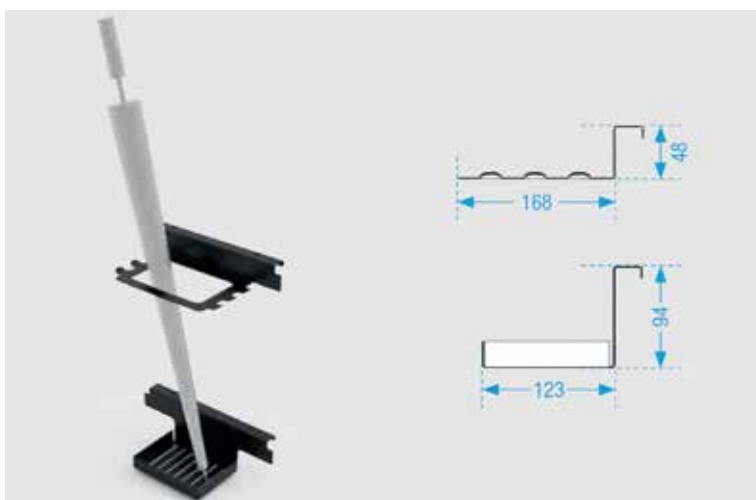

Bestelnr.	Afwerking	Voor ladderdiepte	Besteleenh.
069393	zwart mat	320 mm	1 set

Werkblad houder YouK

- verstelbaar
- set bestaat uit:
 - 2 houders
 - 2 werkblad dragers
 - 2 klemhoeken

Bestelnr.	Afwerking	Voor ladderdiepte	Besteleenh.
069394	zwart mat	320 mm	1 set