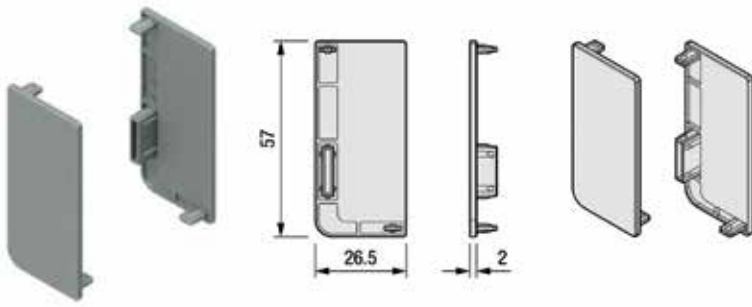

Gola L eindkappen

Bestelnr.	Afwerking	-	Besteleenh.
034818	zwart	-	1 set