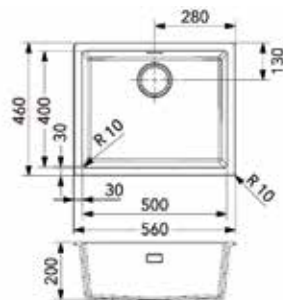

Spoelbak type Amsterdam 40

- graniet
- met RVS korfplug
- zwarte korfplug op aanvraag (gelieve ons hiervoor te contacteren)
- sifon afzonderlijk te bestellen

Bestelnr.	Afwerking	Voor kastbreedte	Diepte	Besteleenh.
055781	pure black	500 mm	200 mm	1 stuk