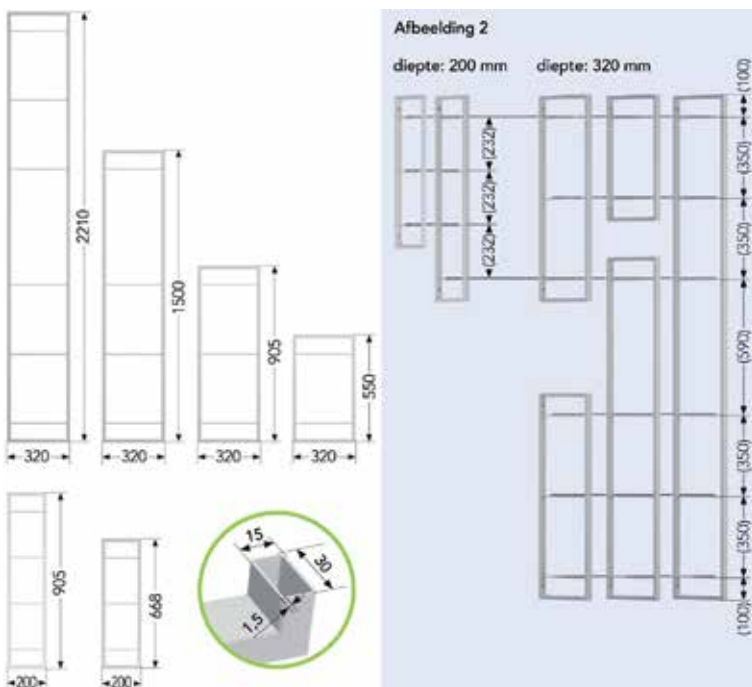

ALL BLACKS: PROFIELEN VOOR WANDREKKEN

WANDREKKEN YOUK

Ladders voor wandrekken YouK

- gelast stalen frame (zonder hoekverbinders) voor een strak design
- dankzij het doordachte raster (zie afbeelding 2) kunnen verschillende hoogtes met elkaar worden gecombineerd
- voorzien van schroefgaten voor de bevestiging aan de wand en de montage van legplanken (legplanken zelf te voorzien)
- krassvaste, mat zwarte teflonlak

Bestelnr.	Afwerking	Diepte	Hoogte	Besteleenh.
069360	zwart mat	200 mm	668 mm	1 stuk
069361	zwart mat	200 mm	905 mm	1 stuk
069362	zwart mat	320 mm	550 mm	1 stuk
069363	zwart mat	320 mm	905 mm	1 stuk
069364	zwart mat	320 mm	1500 mm	1 stuk
069365	zwart mat	320 mm	2210 mm	1 stuk