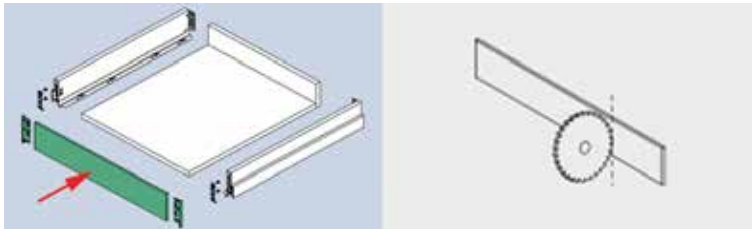

SCALA BINNENFRONTEN: OP MAAT TE SNIJDEN - INDUSTRIE VERPAKKING

Front voor Scala binnenlade met hoogte 90 mm

- aluminium front op maat te zagen:
  breedte ladebodem + 50 mm
- eindkappen en fronthaken afzonderlijk te bestellen
- minimum diepte kast: geleider + 12 mm

Bestelnr.	Afwerking	Lengte	Hoogte	Besteleenh.
063404	zwart	1160 mm	90 mm	1 stuk