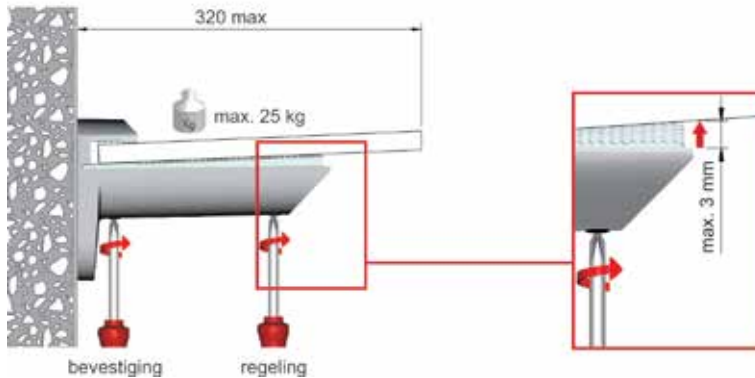

Bestelnr.	Afwerking	Draagkracht per drager	Dikte legbord	Voor tabletdiepte (maximum)	Besteleenh.
056301	zwart	25 kg	7 tot 41 mm	320 mm	1 paar