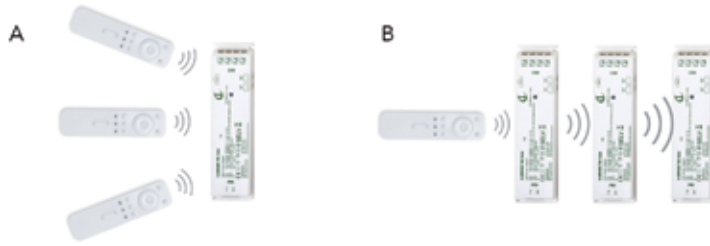

Bestelnr.	Afwerking	Input	Output	Watt	Besteleenh.
048286	zwart	24Vdc	5Vdc	20W	1 stuk

Ring voor USB lader type Subby

- om de USB lader type Subby als opbouw te monteren
- inclusief bevestigingsschroeven
- USB lader type Subby afzonderlijk te bestellen

Bestelnr.	Afwerking			Besteleenh.
048288	zwart	-	-	1 stuk

LED X-DRIVERS

A: De X-driver kan zo worden geconfigureerd dat hij kan worden bediend met verschillende afstandsbedieningen (tot maximum zeven).

B: De X-driver kan ook in een master/slave functie worden geprogrammeerd. De master ontvangt het signaal van de afstandsbediening en stuurt dit door naar één of meerdere slaves. Hierdoor reageren alle X-drivers synchroon.