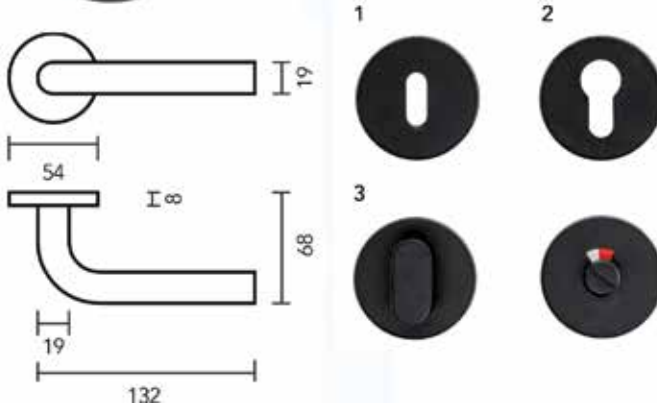

Bestelnr.	Afwerking	Omschrijving	Besteleenh.
016036	zwart mat	2 deurkrukken met 2 rozetten voor binnendeur (1)	1 paar
016037	zwart mat	2 deurkrukken met 2 rozetten voor cilinderslot (2)	1 paar
016039	zwart mat	2 deurkrukken met wc set (3)	1 paar
016038	zwart mat	2 deurkrukken zonder rozetten	1 paar