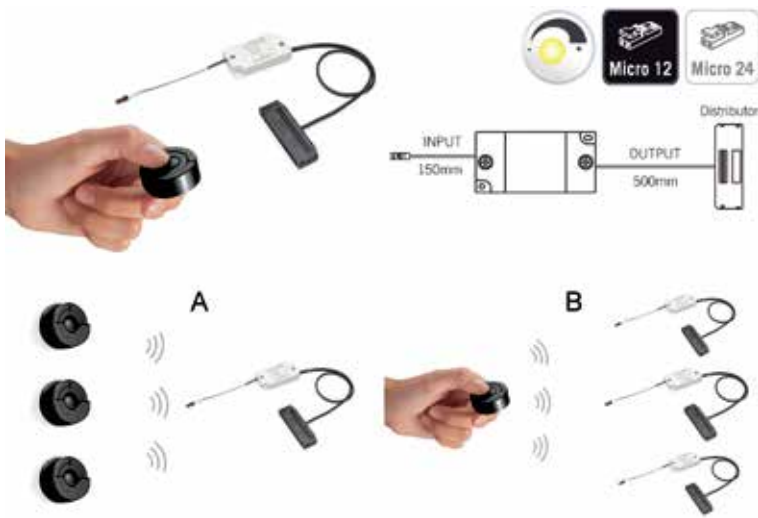

LED TOEBEHOREN

Schakelaar met dimfunctie type Call Me V17

- functies:
- aan en uit
- door de knop langer ingedrukt te houden wordt het licht gedimd (de gekozen lichtsterkte wordt in het geheugen opgeslagen wanneer het licht wordt uit gedaan)
- nieuwe functies:
- meerdere zenders op 1 ontvanger (A)
- 1 zender voor meerdere ontvangers (B)
- inclusief houder voor wandbevestiging

Bestelnr.	Afwerking	Input	Output	Load	Besteleenh.
047917	zwart	12Vdc	12Vdc	36W	1 stuk
047918	zwart	24Vdc	24Vdc	72W	1 stuk