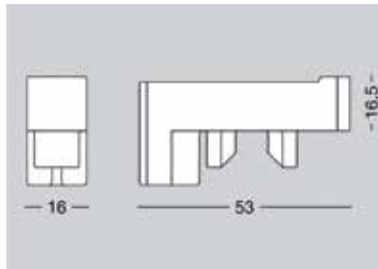

Slim plafond- of muurbevestiging type 3528

Bestelnr.	Afwerking	-	Besteleenh.
059306	zwart	-	1 stuk