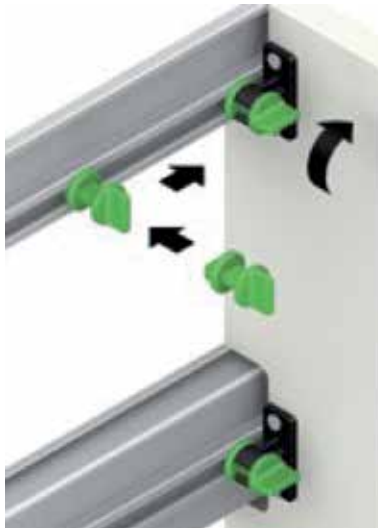

Bestelnr.	Afwerking	Lengte	Besteleenh.
034801	zwart mat gelakt	4000 mm	1 stuk

Bevestiging Golafix

- voor Gola L en C greepprofielen
- (1 x zwart bevestigingsplaatje + 1 x groene clips)

Bestelnr.	Afwerking	-	Besteleenh.
034816	zwart/groen	-	1 set