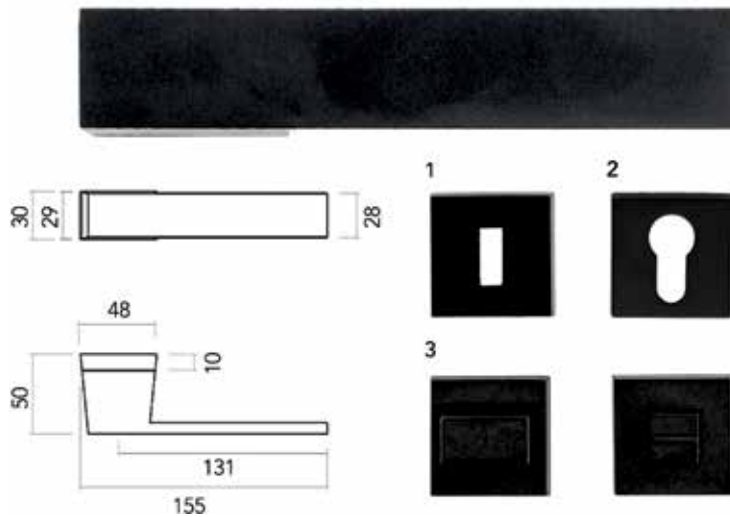

Deurkruk Pro X-Treme

- grondstof: zamak
- dubbel veersysteem
- patent bevestiging inox (patentschroeven inbegrepen)
- afwerking: zwarte matte poederlak

Bestelnr.	Afwerking	Omschrijving	Besteleenh.
016076	zwart mat	2 deurkrukken met 2 rozetten voor binnendeur (1)	1 paar
016077	zwart mat	2 deurkrukken met 2 rozetten voor cilinderslot (2)	1 paar
016079	zwart mat	2 deurkrukken met wc set (3)	1 paar
016078	zwart mat	2 deurkrukken zonder rozetten	1 paar