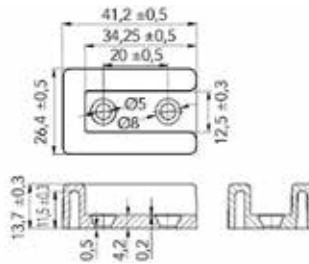

Eindsteun voor rechthoekige kleerkastbuis

- voor montage op de zijwand van de kast
- inclusief 2 schroeven 4x16

Bestelnr.	Afwerking			Besteleenh.
055281	zwart mat		-	1 stuk