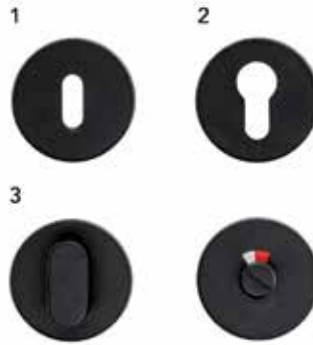

Deurkruk Pro GI-shape

- grondstof: inox AISI 304
- dubbel veersysteem
- patent bevestiging inox (patentschroeven inbegrepen)
- afwerking: zwarte matte poederlak
- buisdikte: 1 mm

Bestelnr.	Afwerking	Omschrijving	Besteleenh.
016012	zwart mat	2 deurkrukken met 2 rozetten voor binnendeur (1)	1 paar
016013	zwart mat	2 deurkrukken met 2 rozetten voor cilinderslot (2)	1 paar
016015	zwart mat	2 deurkrukken met wc set (3)	1 paar
016014	zwart mat	2 deurkrukken zonder rozetten	1 paar

Deurkruk Pro Space

- grondstof: inox AISI 304
- dubbel veersysteem
- patent bevestiging inox (patentschroeven inbegrepen)
- afwerking: zwarte matte poederlak
- buisdikte: 1 mm

Bestelnr.	Afwerking	Omschrijving	Besteleenh.
016064	zwart mat	2 deurkrukken met 2 rozetten voor binnendeur (1)	1 paar
016065	zwart mat	2 deurkrukken met 2 rozetten voor cilinderslot (2)	1 paar
016067	zwart mat	2 deurkrukken met wc set (3)	1 paar
016066	zwart mat	2 deurkrukken zonder rozetten	1 paar