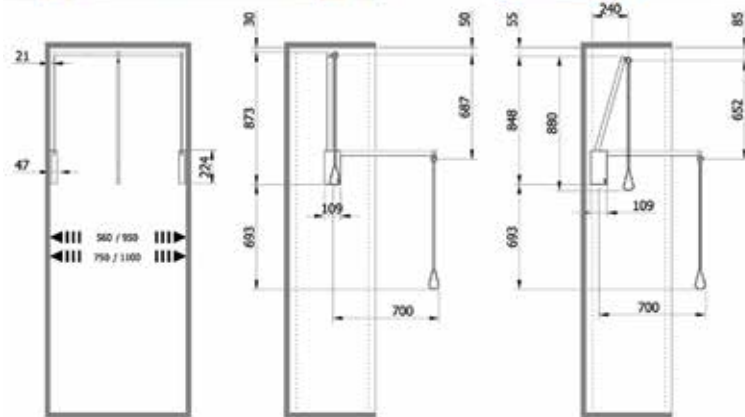

Bestelnr.	Behuizing	Buis	Stang greep	Draagkracht	Regelbare breedte	Besteleenh.
013423	zwart	zwart	zwart	10 kg	560-950 mm	1 stuk
013422	zwart	zwart	zwart	10 kg	750-1100 mm	1 stuk

Opvulstukken voor garderobelift type 3T