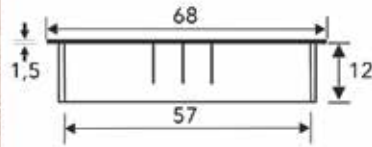

Kabelstop Exit R 80

- zamak kabelstop
- het deksel kan worden vergrendeld

Bestelnr.	Afwerking	Buitendiameter	Inbouwdiameter	Inbouwdiepte	Besteleenh.
014077	zwart	88 mm	80 mm	12 mm	1 stuk