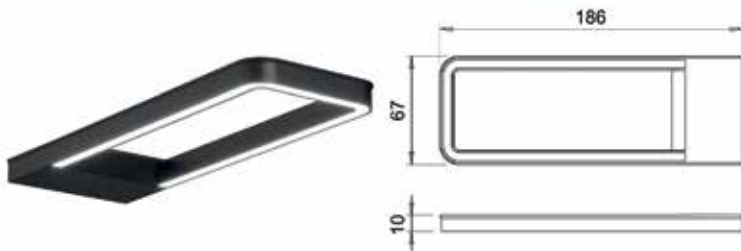

Bestelnr.	Afwerking	Lichtkleur	Lux (op 50 cm)/ Lumen	Voltage	Watt	Besteleenh.
048206	zwart	natuurlijk wit, 4000°K	290 lux/360 lm	24Vdc	5W	1 stuk
048207	zwart	warm wit, 2900°K	290 lux/360 lm	24Vdc	5W	1 stuk