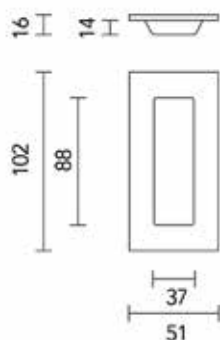

Schuifdeurgreep Ovaal carré
- grondstof: inox AISI 304

Bestelnr.	Afwerking			Besteleenh.
016085	zwart mat		-	1 stuk