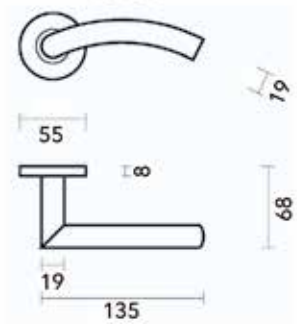

Deurkruk Pro GI-shape

- grondstof: inox AISI 304
- dubbel veersysteem
- patent bevestiging inox (patentschroeven inbegrepen)
- afwerking: zwarte matte poederlak
- buisdikte: 1 mm

Bestelnr.	Afwerking	Omschrijving	Besteleenh.
016012	zwart mat	2 deurkrukken met 2 rozetten voor binnendeur (1)	1 paar
016013	zwart mat	2 deurkrukken met 2 rozetten voor cilinderslot (2)	1 paar
016015	zwart mat	2 deurkrukken met wc set (3)	1 paar
016014	zwart mat	2 deurkrukken zonder rozetten	1 paar

Deurkruk Pro Space

- grondstof: inox AISI 304
- dubbel veersysteem
- patent bevestiging inox (patentschroeven inbegrepen)
- afwerking: zwarte matte poederlak
- buisdikte: 1 mm

Bestelnr.	Afwerking	Omschrijving	Besteleenh.
016064	zwart mat	2 deurkrukken met 2 rozetten voor binnendeur (1)	1 paar
016065	zwart mat	2 deurkrukken met 2 rozetten voor cilinderslot (2)	1 paar
016067	zwart mat	2 deurkrukken met wc set (3)	1 paar
016066	zwart mat	2 deurkrukken zonder rozetten	1 paar