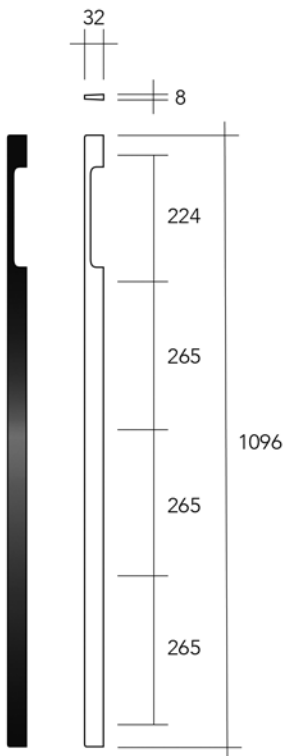

Lange greep type 3659

- bevestiging: 2, 3 of 4 x M4
zie technische fiche

Bestelnr.	Afwerking	Lengte	Besteleenh.
059622	zwart geanodiseerd	180 mm	1 stuk
059623	zwart geanodiseerd	410 mm	1 stuk
059624	zwart geanodiseerd	560 mm	1 stuk
059625	zwart geanodiseerd	760 mm	1 stuk
059626	zwart geanodiseerd	1160 mm	1 stuk
059318	zwart geanodiseerd	1400 mm	1 stuk