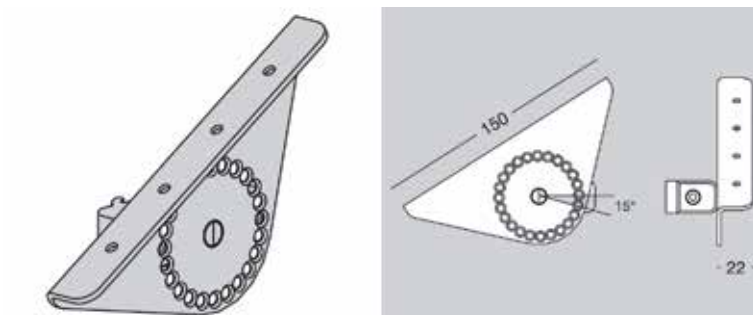

Bestelnr.	Afwerking	Lengte	Breedte	Hoogte	Besteleenh.
059310	zwart	445 mm	33 mm	33 mm	1 paar

Slim bevestigingskap type 3522

- voor de bevestiging van een glazen tablet of een lade op de tabletsteun

Bestelnr.	Afwerking	-	-	Besteleenh.
059302	zwart			1 paar