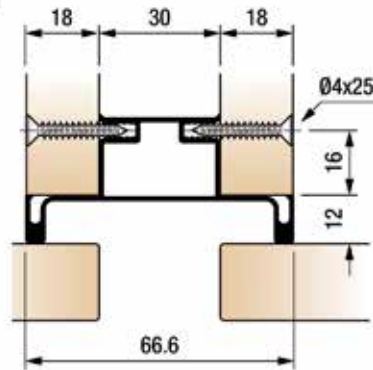

VERTICALE PROFIELEN GOLA

Verticaal profiel Gola: centraal
(1 stuk = 2600 mm)