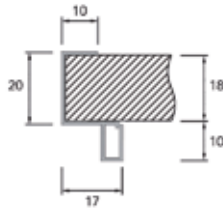

GREEPPROFIELEN

Greeplijst type Sima 8111
(1 stuk = 2700 mm)

Bestelnr.	Afwerking	Lengte	Besteleenh.
013648	zwart mat	2700 mm	1 stuk

Greeplijst type Modern 8720
(1 stuk = 1 lengte)

Bestelnr.	Afwerking	Lengte	Besteleenh.
013649	zwart mat	2700 mm	1 stuk