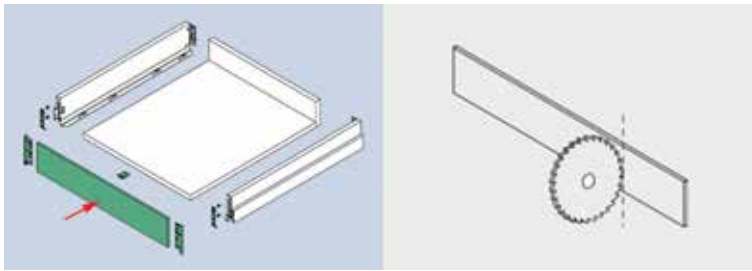

SCALA BINNENFRONTEN: OP MAAT TE SNIJDEN - XPERT LINE

Front voor Scala binnenlade met hoogte 90 mm

- aluminium front op maat te zagen:
- breedte ladebodem + 50 mm
- toebehoren afzonderlijk te bestellen
- individueel verpakt, inclusief zaagsjabloon

- minimum diepte kast: geleider + 12 mm

Bestelnr.	Afwerking	Lengte	Hoogte	Besteleenh.
034384	zwart	1160 mm	90 mm	1 stuk