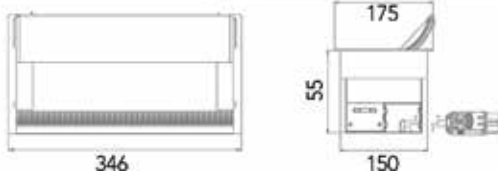

Voedingsnoer FlipUp

- met Wieland GST18 stekker (male)

Bestelnr.	Afwerking	Lengte	Besteleenh.
022620	zwart	200 cm	1 stuk

Conference inbouwstopcontact

- met 2 stopcontacten en 2 USB laders (2 x 5V, 2,4A)
- met ruimte voor 2 keystone modules (afzonderlijk te bestellen)
- met aansluitsnoer van 40 cm + Wieland GST18 stekker (female)

- in 2 richtingen kantelbaar deksel voorzien van een gleuf met borstelprofiel waardoor het deksel terug kan worden gesloten na aansluiting van één of meerdere snoeren

- afwerking:
- zwart deksel/zwarte omranding

Bestelnr.	Afwerking	Type	Besteleenh.
022526	zwart	2 stopcontacten met randaarding (Schuko) + 2 USB A chargers (5V/2,4A)	1 stuk

Keystone modules inbouwstopcontacten Conference

- er kunnen 2 keystone modules naar keuze in de stopcontacten worden geklikt

Bestelnr.	Afwerking	Type	Besteleenh.
022478	zwart	HDMI	1 stuk
022476	zwart	RJ45 cat. 6	1 stuk
022477	zwart	USB 3.0	1 stuk
022610	zwart	USB C	1 stuk

Voedingsnoer Conference

- met Wieland GST18 stekker (male)

Bestelnr.	Afwerking	Lengte	Besteleenh.
022620	zwart	200 cm	1 stuk

Inbouwstopcontact type Versaturn

- door de toets op het kader aan te tippen, wordt het stopcontact geopend
- een sensor detecteert de aanwezigheid van eventuele stekkers en voorkomt zo het onopzettelijk sluiten

Bestelnr.	Afwerking	Omschrijving	Inbouwmaat L x B	Besteleenh.
022432	zwart glas	3 stopcontacten met pinaarding (F/B) + USB A+C charg. (5V/3A)	380,5 x 102,5 mm	1 stuk
022429	zwart glas	3 stopcontacten met randaarding (Schuko) + USB A+C charg. (5V/3A)	380,5 x 102,5 mm	1 stuk