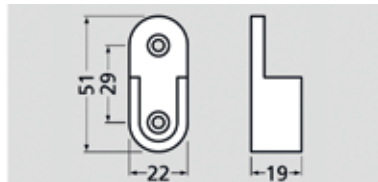

Kleerkastbuis ovaal type 1010

- wanddikte: 2 mm
- gepolijst, geanodiseerd
- (1 stuk = 3 meter)

Bestelnr.	Afwerking	Lengte	Breedte	Hoogte	Besteleenh.
020377	zwart gepolijst, geanodiseerd	3000 mm	14 mm	30 mm	1 stuk

Kleerkastbuis houder type 1170

Bestelnr.	Afwerking	Breedte	Diepte	Hoogte	Besteleenh.
020378	zwart poederlak (RAL 9005)	22 mm	19 mm	51 mm	1 stuk