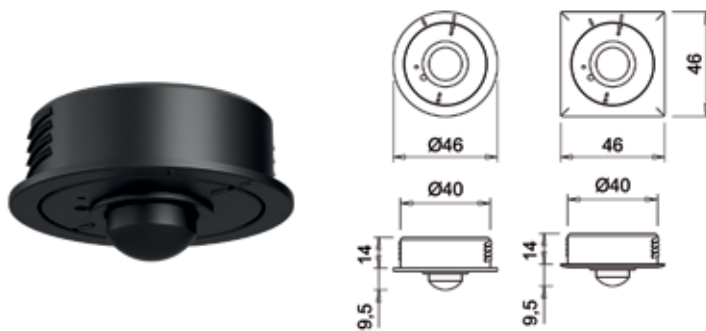

Bewegingsensor type PIR WI-XD

- draadloze bewegingsensor
- de X-driver moet voorzien zijn van een bedieningsmodule type 2
- aan/uit functie
- instelbare verlichtingstijd: 16 sec./3 min./16 min.
- voor inbouw of opbouw
- inclusief 1 ronde en 1 vierkante houder voor inbouw en 1 ronde houder voor opbouw
- inbegrepen 1 lithium knoopcel CR2450 (3V)

Bestelnr.	Afwerking	-	Besteleenh.
048212	zwart	-	1 stuk