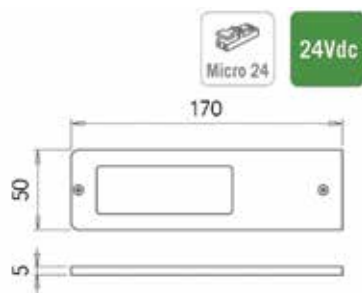

Set 3 spots type Vega zonder schakelaar

- zeer dunne opbouwspot (5 mm)
- met aansluitsnoer van 200 cm + Micro24 stekker
- inclusief voeding 30W

Bestelnr.	Afwerking	Omschrijving	Lichtkleur	Lux (op 50 cm)/ lumen	Voltage	Watt	Besteleenh.
048409	zwart	set 3 spots	super warm wit, 2700°K	450 lux/300 lm	24Vdc	3 x 5W	1 set