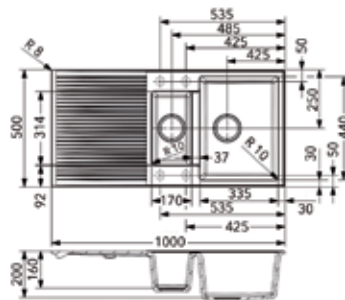

Spoelbak type Paris 15

- graniet
- met RVS korfplug
- zwarte korfplug op aanvraag (gelieve ons hiervoor te contacteren)
- sifon afzonderlijk te bestellen

Bestelnr.	Afwerking	Voor kastbreedte	Diepte	Besteleenh.
055814	pure black	800 mm	215 mm	1 stuk