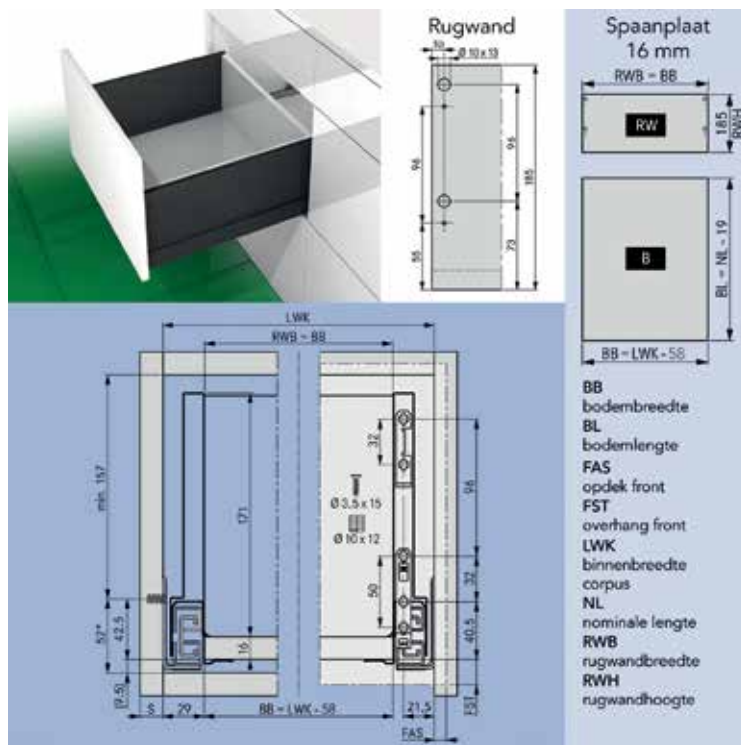

Scala lade met hoogte 186 mm en geleiders met 70 kg draagkracht

Ladezijkanten, geleiders en toebehoren samen verpakt in één handige doos

- geleider met geïntegreerde Soft-close oliedemper
- met geïntegreerde traploze zij-, hoogte- en neigingsverstelling
- werktuigloze montage en demontage van het front
- voor bodemdikte 16 mm

- kleurinformatie: de Scala kleuren zijn geen exacte RAL tinten
- ice: verwant aan RAL 9003
- stone: verwant aan RAL 7011
- zilver: verwant aan RAL 9006
- voorbeeld bijpassende spaanplaten:
  - ice: Egger W1000ST9
  - stone: Kaindl 2162PE
  - zilver: Egger F509ST2

Bestelnr.	Afwerking	Lengte	Hoogte	Draagkracht	Besteleenh.
034381	zwart	450 mm	186 mm	70 kg	1 set
034382	zwart	500 mm	186 mm	70 kg	1 set
034383	zwart	550 mm	186 mm	70 kg	1 set