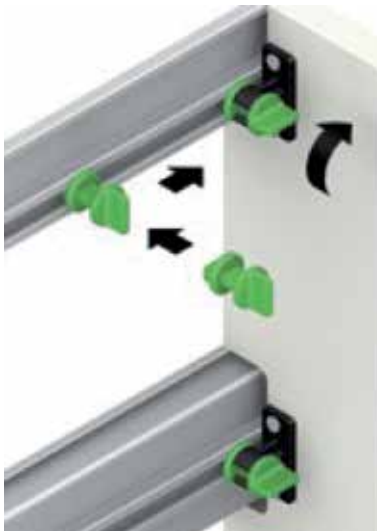

GREPPROFIELEN GOLA C

Gola C grepprofiel

- eindkappen afzonderlijk te bestellen
- bevestigingsset Golafix afzonderlijk te bestellen (1 stuk = 4000 mm)

Bestelnr.	Afwerking	Lengte	Besteleenh.
034805	zwart mat gelakt	4000 mm	1 stuk