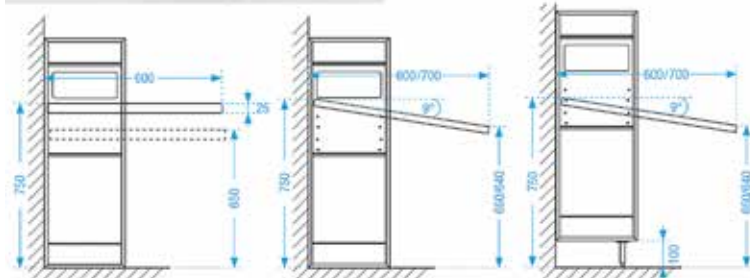

Werkblad houder YouK

- verstelbaar
- set bestaat uit:
  - 2 houders
  - 2 werkblad dragers
  - 2 klemhoeken

Bestelnr.	Afwerking	Voor ladderdiepte	Besteleenh.
069394	zwart mat	320 mm	1 set