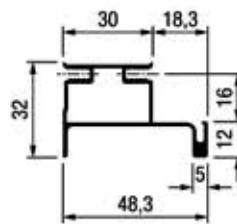

Bestelnr.	Afwerking	Lengte	Besteleenh.
034809	zwart mat gelakt	2600 mm	1 stuk

Verticaal profiel Gola: buitenzijde
(1 stuk = 2600 mm)