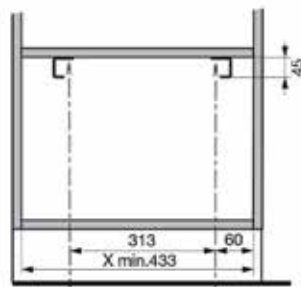

ALL BLACKS: INKLAPLADDERS

INKLAPLADDERS STEPOLO

Inklapladder met drager type Stepolo 1

- eenvoudige installatie onder het werkblad (zie tekening)
- inclusief drager (inbouwhoogte: 39 mm)
- maximum belasting: 150 kg
- hoogte van de trede: 240 mm