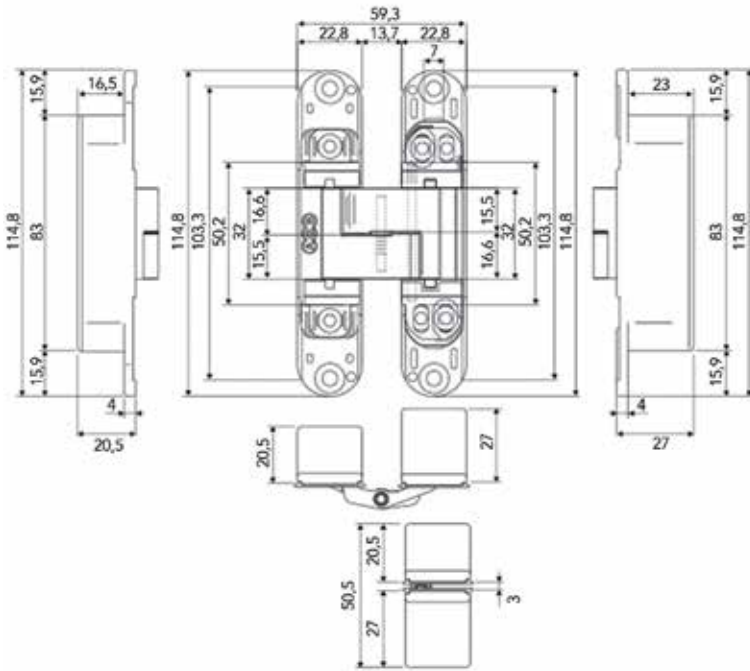

Onzichtbare deurscharnier AGB Eclipse 3

- 3D regelbaar
- voor invers en gewone blokkaderdeur

Bestelnr.	Afwerking	-	Besteleenh.
016121	zwart	-	1 stuk