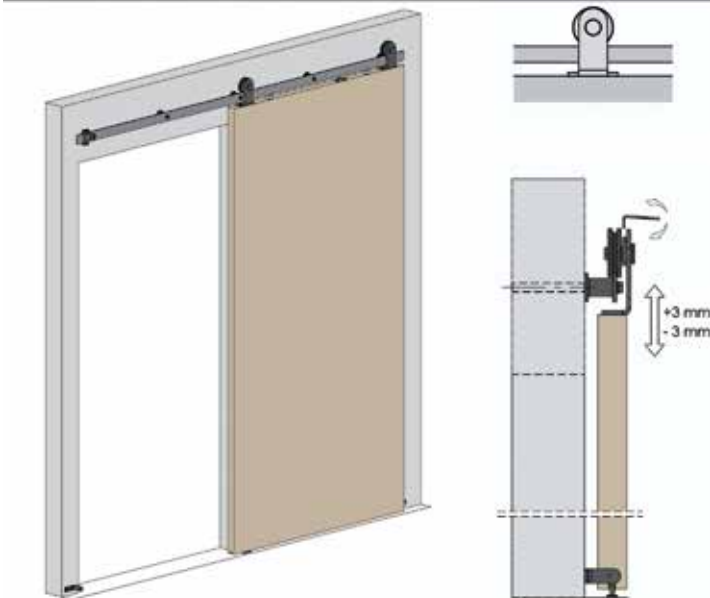

Bestelnr.	Afwerking	Omschrijving	Besteleenh.
014020	zwart	volledige set schuifdeurbeslag Loft Art	1 set
013965	-	soft-close demper	1 stuk

Wandgeleider voor schuifdeurbeslag type Loft en Loft Art

- enkel te bestellen wanneer de meegeleverde bodemgeleider niet op de vloer mag worden gemonteerd
- verstelling: 16-45 mm

Bestelnr.	Afwerking	-	Besteleenh.
013983	zwart	-	1 stuk