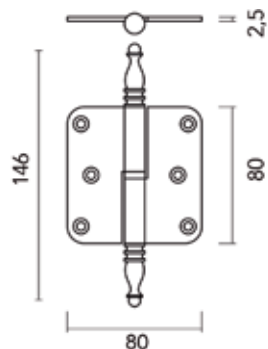

Deurscharnier Vaas

Bestelnr.	Afwerking	Links/rechts	Afmetingen	Besteleenh.
016122	zwart mat	Belgisch links	146/80 x 80 x 2,5 mm	1 stuk
016123	zwart mat	Belgisch rechts	146/80 x 80 x 2,5 mm	1 stuk