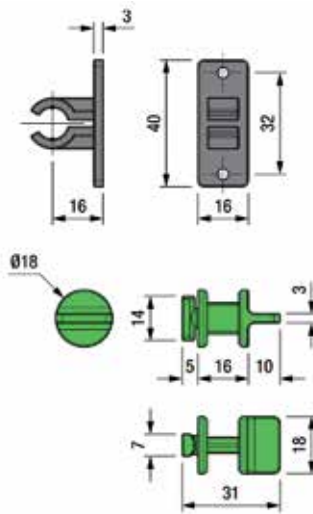

Gola C grepprofiel

- eindkappen afzonderlijk te bestellen
- bevestigingsset Golafix afzonderlijk te bestellen (1 stuk = 4000 mm)

Bestelnr.	Afwerking	Lengte	Besteleenh.
034805	zwart mat gelakt	4000 mm	1 stuk