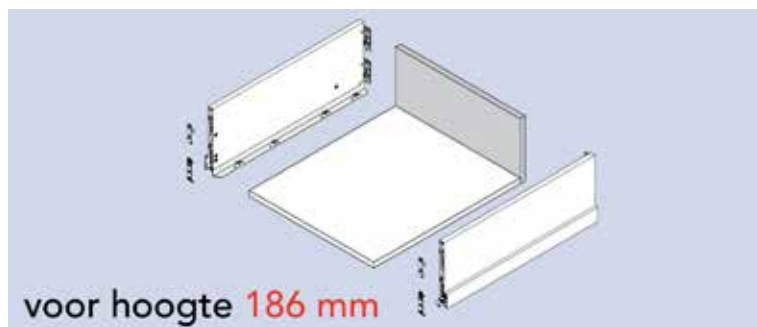

Rugwanden voor Scala laden met hoogte 186 mm

- op maat voor Grass Scala laden (op basis zijwanddikte corpus 18 mm)
- kan ingekort worden
- gemelamineerde spaanplaat
- aan 3 zijden afgeboord met ABS 1 mm, waardoor ook geschikt voor hoogte 90 mm met zijreling
- technische eigenschappen volgens EN 312, E1
- dichtheid 650-700 kg/m³
- individueel verpakt

Bestelnr.	Afwerking	Voor kast-breedte	Voor lade-hoogte	Breedte	Hoogte	Dikte	Besteleenh.
063503	zwart	600 mm	186 mm	506 mm	185 mm	16 mm	1 stuk
063504	zwart	900 mm	186 mm	806 mm	185 mm	16 mm	1 stuk
063505	zwart	1200 mm	186 mm	1106 mm	185 mm	16 mm	1 stuk