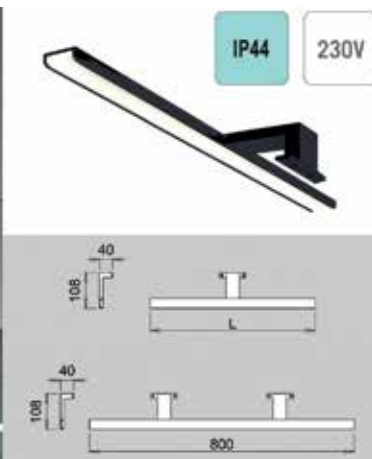

LED BADKAMERVERLICHTING

Led opbouwarmatuur type Aalto

- spatwaterbestendig (IP44)
- met geïntegreerde voeding
- aansluiting rechtstreeks op 220-240V

Bestelnr.	Afwerking	Lengte	Lichtkleur	Lux (op 50 cm)/ lumen	Voltage	Watt	Besteleenh.
042104	zwart mat	500 mm	warm wit, 3000°K	1000 lux/ 640 lm	220-240V	8W	1 stuk