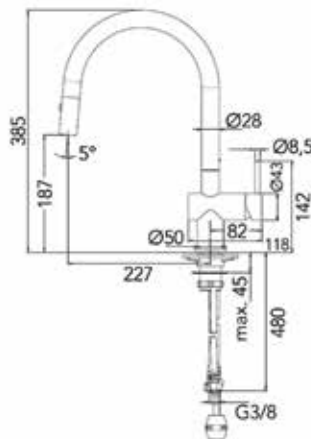

Keukenmengkraan type Flint

- 5 jaar garantie
- keramische cartouches
- max. 5 bar, max. 70°
- uitneembare perlator
- met uittrekbare vaardouche
- diameter kraangat: 35 mm

Bestelnr.	Afwerking	Materiaal	Besteleenh.
047999	zwart mat	messing + poedercoating	1 stuk