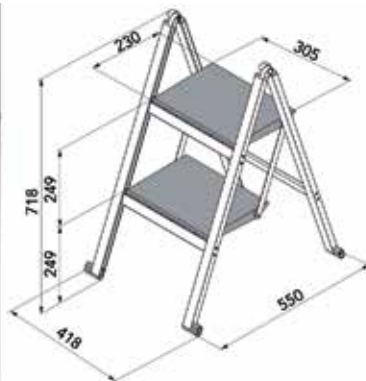

Inklapladder type Stepolo 2

- met ophanghaak voor wandmontage
- inklapladder met 2 treden
- maximum belasting: 150 kg
- hoogte van de 1ste trede: 249 mm
- hoogte van de 2de trede: 498 mm