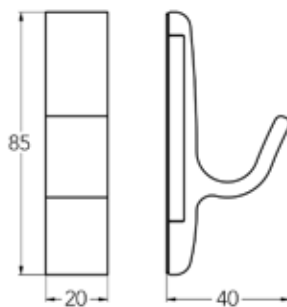

Magneethaak type 0150

- bevestiging aan een metalen wand
met behulp van de ingebouwde magneet

Bestelnr.	Afwerking	-	Besteleenh.
022529	zwart	-	1 stuk