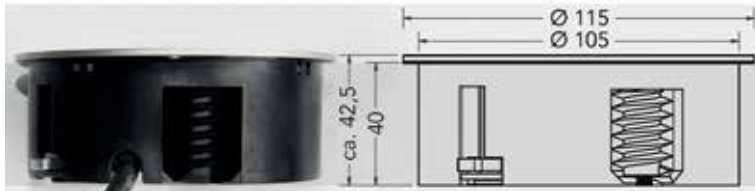

Inbouwstopcontact type Kapsa

- stekkerdoos met 3 stopcontacten of 2 stopcontacten en 2 USB laders (5,2V / 2,15A)
- met voedingsnoer van 2 meter
- inbouwdiepte: 45 mm

- verwisselbaar deksel afzonderlijk te bestellen

Bestelnr.	Afwerking	Omschrijving	Type	Besteleenh.
022365	aluminium/kunststof	3 stopcontacten met pinaarding (FR/B)	189 x 53 mm	1 stuk
022363	aluminium/kunststof	3 stopcontacten met randaarding (Schuko)	189 x 53 mm	1 stuk
022366	aluminium/kunststof	2 stopcontacten met pinaarding (FR/B) + 2 USB A chargers (5,2V/2,15A)	189 x 53 mm	1 stuk
022364	aluminium/kunststof	2 stopcontacten met randaard. (Schuko) + 2 USB A chargers (5,2V/2,15A)	189 x 53 mm	1 stuk

Deksel voor inbouwstopcontact type Kapsa

- verwisselbaar deksel
- zwart: bij benadering RAL9005

Bestelnr.	Afwerking	Kleur	Besteleenh.
022368	aluminium	zwart	1 stuk

Twist inbouwstopcontact

- geringe inbouwdiepte (ca. 40 mm), waardoor inbouw boven een lade mogelijk is

Bestelnr.	Afwerking	Type	Inbouw diameter	Besteleenh.
022294	zwart mat	2 stopcontacten met pinaarding (FR/B)	105 mm	1 stuk
022296	zwart mat	2 stopcontacten met randaarding (Schuko)	105 mm	1 stuk