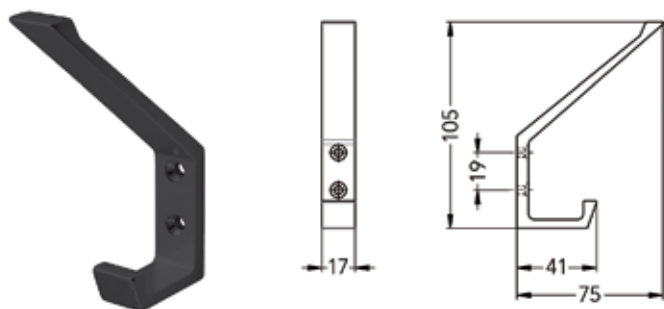

Jashaak type 138
- met haak voor hoed

Bestelnr.	Afwerking	Diepte	Hoogte	Besteleenh.
020321	zwart mat	75 mm	105 mm	1 stuk