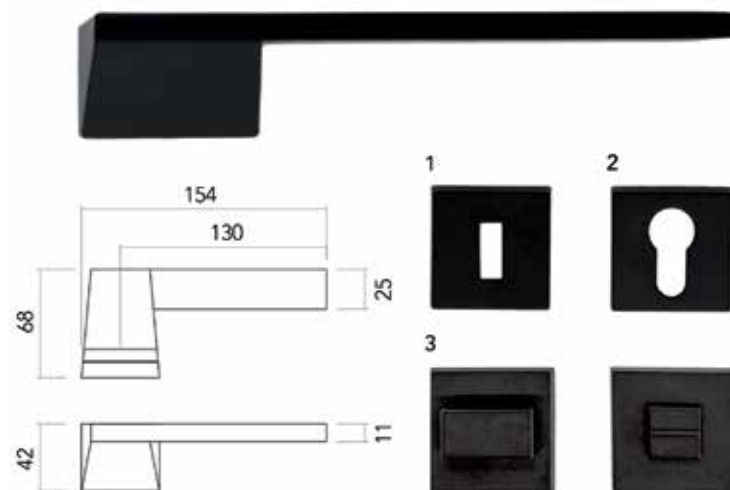

Deurkruk Pro Seliz

- grondstof: zamak
- dubbel veersysteem
- patent bevestiging inox (patentschroeven inbegrepen)
- afwerking: zwarte matte poederlak

Bestelnr.	Afwerking	Omschrijving	Besteleenh.
016056	zwart mat	2 deurkrukken met 2 rozetten voor binnendeur (1)	1 paar
016057	zwart mat	2 deurkrukken met 2 rozetten voor cilinderslot (2)	1 paar
016059	zwart mat	2 deurkrukken met wc set (3)	1 paar
016058	zwart mat	2 deurkrukken zonder rozetten	1 paar