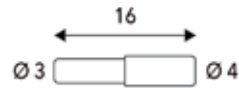

Schapdrager type 24908216

- metaal

Bestelnr.	Afwerking	Diameter stift	Besteleenh.
060915	zwart mat	3 mm	1 stuk