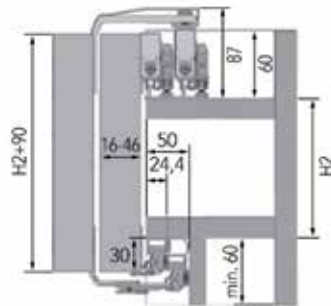

VOLARE V80 ADAPTA

Volare V80 Adapta: set toebehoren voor 2 deuren

- set bestaat uit:
- 2 onder wielen binnendeur
- 2 boven wielen binnendeur
- 1 soft close demper binnendeur
- 2 onder wielen buitendeur
- 2 boven wielen buitendeur
- 1 soft close demper buitendeur
- de wielen van de buitendeur zijn verstelbaar voor deurdikte van 16 tot 46 mm

- set glijprofielen afzonderlijk te bestellen (bestelnr. 034852 of 034853)

- optioneel soft opening demper afzonderlijk te bestellen (bestelnr. 034851)
- optioneel set grepen afzonderlijk te bestellen (bestelnr. 034854 of 034855)

Bestelnr.	Afwerking	Max. deurgewicht	Deurdikte	Max. deurbreedte	Max. deurhoogte	Besteleenh.
034849	-	80 kg	16-46 mm	1400 mm	2900 mm	1 set