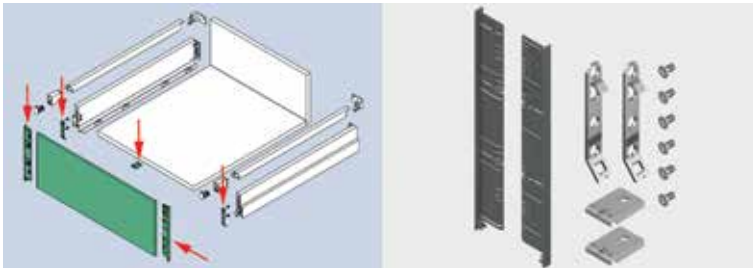

Toebehoren voor Scala binnenfronten voor lade met hoogte 90 mm en met relingen

- set bevat:
  - 2 eindkappen
  - 2 fronthaken
  - 2 front/bodemverbinders
  - schroeven
- set zijrelingen afzonderlijk te bestellen

Bestelnr.	Afwerking	Voor binnenfront met hoogte	Besteleenh.
034388	zwart	186 mm	1 set