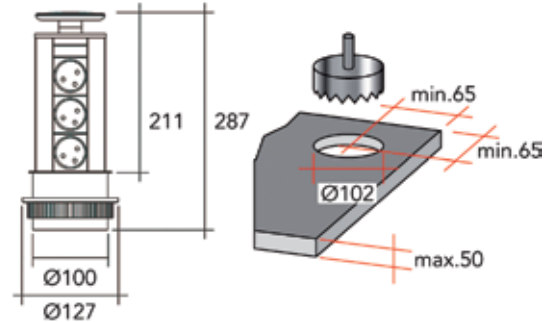

ALL BLACKS: INBOUWSTOPCONTACTEN

INBOUWSTOPCONTACTEN

Power Port stopcontacten

- zuil met 3 stopcontacten
- de zuil wordt uit het werkblad getrokken

Bestelnr.	Afwerking	Type	Besteleenh.
022061	zwart	3 stopcontacten met pinaarding (FR/B)	1 stuk
022154	zwart	3 stopcontacten met randaarding (Schuko)	1 stuk

Power Port met USB oplader

Naast 2 contactdozen bevat deze Power Port een oplaadunit voor USB apparaten. Er kunnen 2 USB apparaten gelijktijdig worden aangesloten. De oplaadunit levert stroom aan bv. GSM, Mp3 speler, iPhone, iPad (ook iPad2), ...

- met aansluitsnoer van 300 cm
- voor werkbladen met maximum dikte 4 cm
- montage gat: diameter 10 cm
- USB oplader: 2 x 5V DC, 2 x 700mA of 1 x 1400mA

Bestelnr.	Afwerking	Type	Besteleenh.
022275	zwart	2 stopcontacten met pinaarding (FR/B) + 2 USB chargers (5V)	1 stuk
022375	zwart	2 stopcontacten met randaarding (Schuko) + 2 USB chargers (5V)	1 stuk