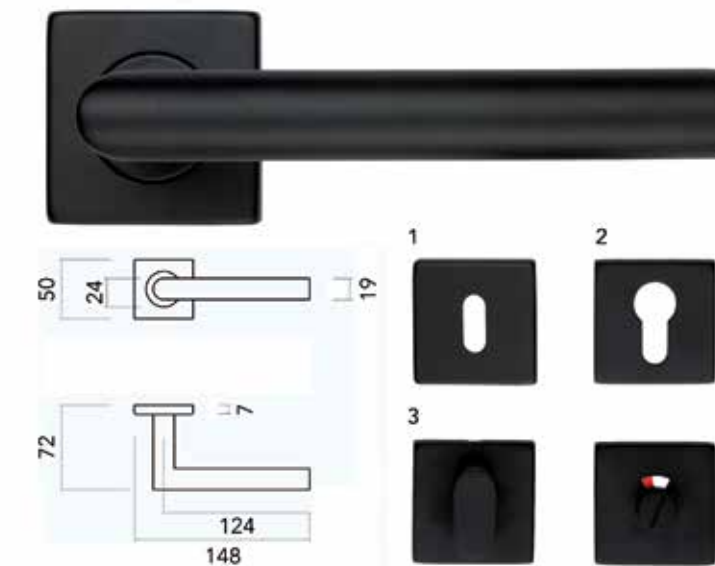

Deurkruk Pro Square I-shape: Ø 16 mm

- grondstof: inox AISI 304
- dubbel veersysteem
- patent bevestiging inox (patentschroeven inbegrepen)
- afwerking: zwarte matte poederlak
- buisdikte: 1 mm

Bestelnr.	Afwerking	Omschrijving	Besteleenh.
016068	zwart mat	2 deurkrukken met 2 rozetten voor binnendeur (1)	1 paar
016069	zwart mat	2 deurkrukken met 2 rozetten voor cilinderslot (2)	1 paar
016071	zwart mat	2 deurkrukken met wc set (3)	1 paar
016070	zwart mat	2 deurkrukken zonder rozetten	1 paar