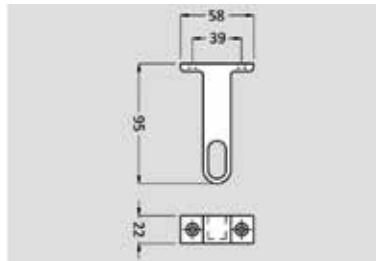

Kleerkastbuis houder type 27008616

- kan zowel tegen de zijwand als onder een legplank worden geschroefd
- voor een ovale kleerkast buis

Bestelnr.	Afwerking	Breedte	Diepte	Hoogte	Besteleenh.
060916	zwart mat	20 mm	13 mm	63 mm	1 stuk