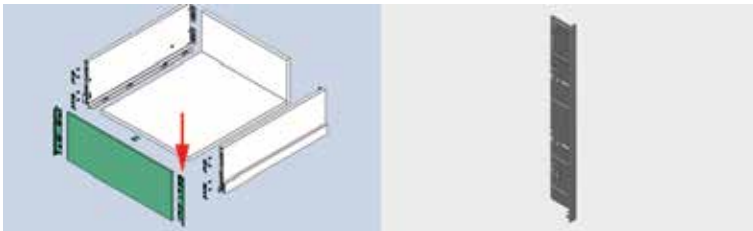

Eindkappen voor Scala binnenfronten met hoogte 186 mm

Bestelnr.	Afwerking	Voor binnenfront met hoogte	Besteleenh.
063407	zwart	186 mm	1 stuk