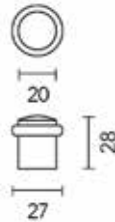

Vloerdeurstop Carré

- grondstof: inox AISI 304

Bestelnr.	Afwerking	-	Besteleenh.
016115	zwart mat	-	1 stuk