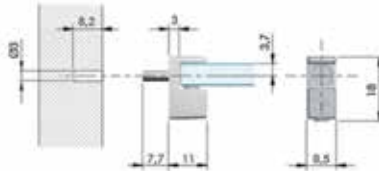

Schapdrager type 24908216

- metaal

Bestelnr.	Afwerking	Diameter stift	Besteleenh.
060915	zwart mat	3 mm	1 stuk

SCHAPDRAGERS VOOR GLAZEN LEGBORD

Schapdrager type Grace met stift diameter 3 mm

Bestelnr.	Afwerking	Diameter stift	Voor glasdikte	Besteleenh.
056327	zwart vernikkeld	3 mm	5-6 mm	1 stuk