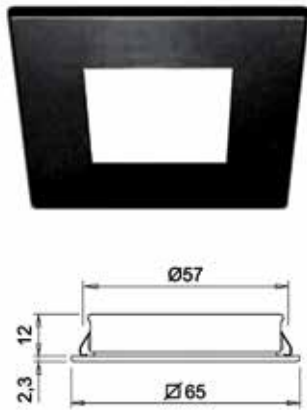

Led inbouwspot type Quadrum Plus

- No Dot Effect: homogeen lichtoppervlak
- met aansluitsnoer van 200 cm + Micro12 stekker
- [voeding](https://www.vanopstal.be/nl/product/Led+verlichting/Led+voedingen/Led+voedingen/Led+voedingen+12Vdc) afzonderlijk te bestellen

- inbouwdiameter: 57 mm
- inbouwdiepte: 12 mm

- de spot kan losgekoppeld worden d.m.v. een fiche

Bestelnr.	Afwerking	Lichtkleur	Lux (op 50 cm)/ Lumen	Voltage	Watt	Besteleenh.
047915	zwart mat	super warm wit, 2700°K	240 lux/360 lm	12Vdc	3W	1 stuk