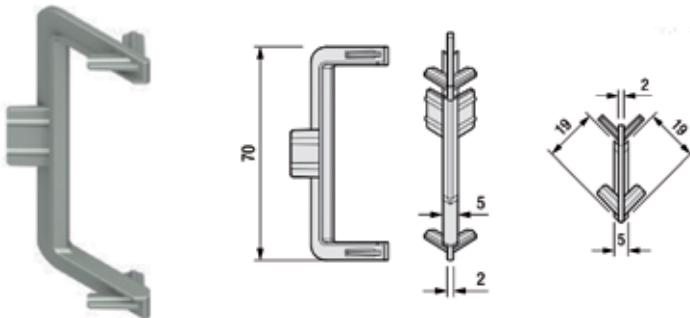

Gola C buitenhoek

Bestelnr.	Afwerking	-	Besteleenh.
034838	zwart	-	1 stuk