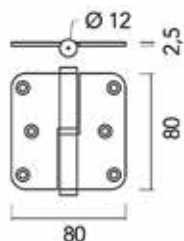

Deurscharnier Vaas

Bestelnr.	Afwerking	Links/rechts	Afmetingen	Besteleenh.
016122	zwart mat	Belgisch links	146/80 x 80 x 2,5 mm	1 stuk
016123	zwart mat	Belgisch rechts	146/80 x 80 x 2,5 mm	1 stuk

Deurscharnier 80 x 80