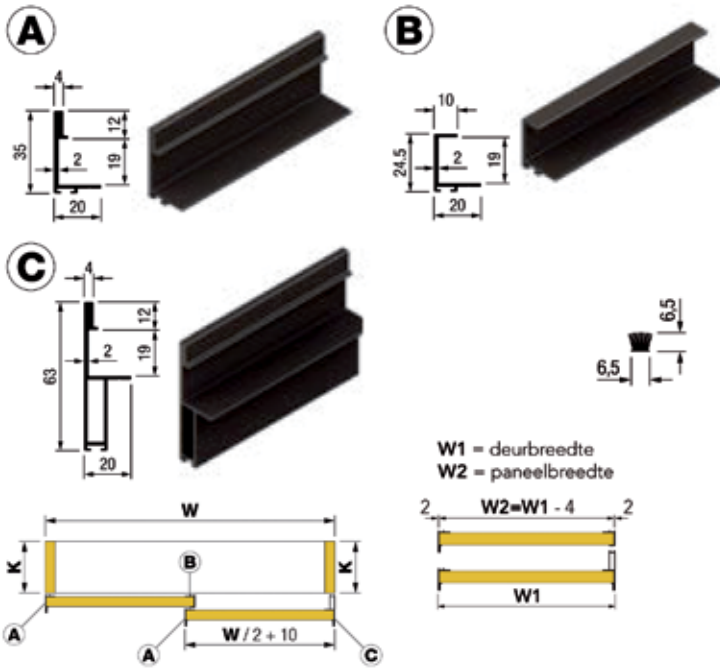

Volare V80 Adapta: set grepen voor 2 deuren

- optioneel
- voor plaatmateriaal van 18/19 mm

- set bestaat uit:
  - 2 grepen type A van 2600 mm
  - 1 greep type B van 2600 mm
  - 1 greep type C van 2600 mm
  - 4 borstelprofielen (dikte 6,5 mm)

Bestelnr.	Afwerking	Lengte van de grepen	Besteleenh.
034855	zwart (RAL9005)	2600 mm	1 set