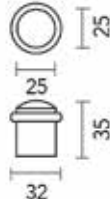

Vloerdeurstop Bora

- grondstof: inox AISI 304

Bestelnr.	Afwerking	-	Besteleenh.
016114	zwart mat	-	1 stuk