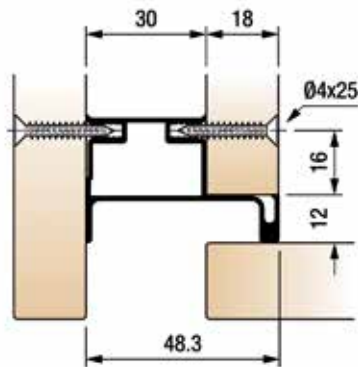

Bestelnr.	Afwerking	Lengte	Besteleenh.
034809	zwart mat gelakt	2600 mm	1 stuk

Verticaal profiel Gola: buitenzijde
(1 stuk = 2600 mm)