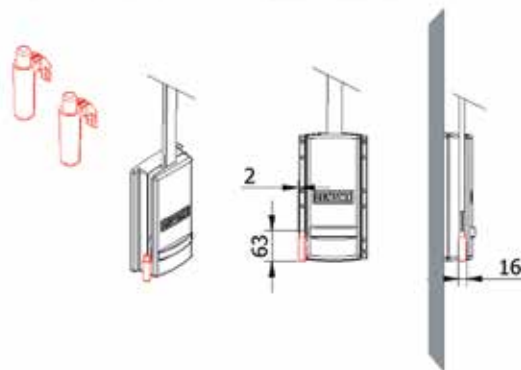

Bestelnr.	Afwerking	-	Besteleenh.
013007	zwart	-	1 paar