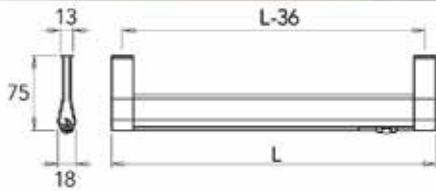

LED DRESSINGVERLICHTING

Led verlichte kleerkastbuis type Goccia HE

- Led kleerkastbuis met bevestigingen

- met bewegingssensor (het licht gaat uit nadat er 30 seconden geen beweging is gedetecteerd)
- met aansluitsnoer van 200 cm + Micro 12 stekker
- meerdere lampen op één voeding mogelijk

- [voeding](https://www.vanopstal.be/nl/product/Led+verlichting/Led+voedingen/Led+voedingen/Led+voedingen+12Vdc) afzonderlijk te bestellen

Bestelnr.	Afwerking	Lengte (L)	Lichtkleur	Lux (op 50 cm)	Voltage	Watt	Besteleenh.
047942	zwart mat	740 mm	warm wit, 3100°K	580 lux	12 Vdc	5,8W	1 stuk
047943	zwart mat	900 mm	warm wit, 3100°K	580 lux	12 Vdc	7,2W	1 stuk
047944	zwart mat	1060 mm	warm wit, 3100°K	580 lux	12 Vdc	9,1W	1 stuk