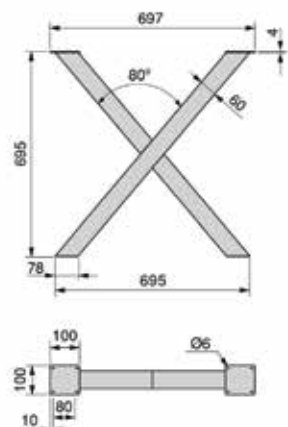

Tafelpoten type Cross
- tafelpoten in gelakt metaal
- inclusief bevestigingsschroeven en vloerbeschermers