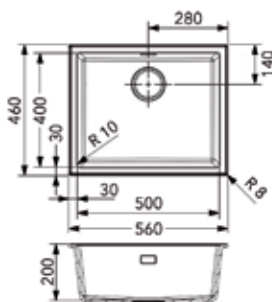

Spoelbak type Paris 50

- graniet
- met RVS korfplug
- zwarte korfplug op aanvraag (gelieve ons hiervoor te contacteren)
- sifon afzonderlijk te bestellen

Bestelnr.	Afwerking	Voor kastbreedte	Diepte	Besteleenh.
055811	pure black	600 mm	215 mm	1 stuk