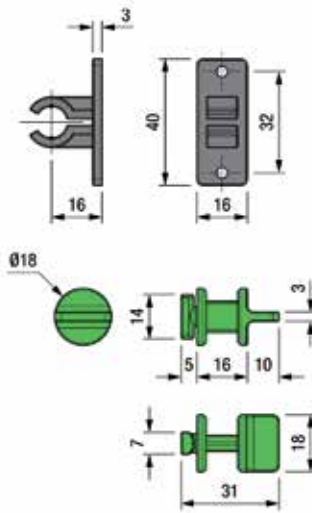

Bestelnr.	Afwerking	Lengte	Besteleenh.
034801	zwart mat gelakt	4000 mm	1 stuk

Bevestiging Golafix

- voor Gola L en C greepprofielen
- (1 x zwart bevestigingsplaatje + 1 x groene clips)

Bestelnr.	Afwerking	-	Besteleenh.
034816	zwart/groen	-	1 set