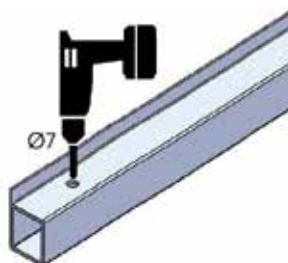

Bestelnr.	Afwerking	Voor tabletdikte	Besteleenh.
059601	zwart	8, 10, 12, 14 en 16 mm	1 set

Boormal Float

Bestelnr.	Afwerking	-	Besteleenh.
059611	kunststof	-	1 stuk

Set Float

- complete set, ongemonteerd geleverd
- zonder legplank
- inclusief vulstukken voor tablet
- indien nodig set voor glas afzonderlijk bestellen
- max. draagkracht per tablet: 15 kg