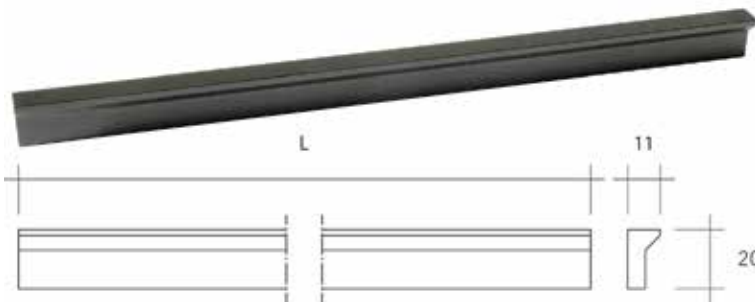

**Lange greep type AL2326**

- grondstof: aluminium
- bevestiging:
- lengte 447 mm: 2 x M4
- lengte 897 mm: 3 x M4

Bestelnr.	Afwerking	Lengte (L)	Besteleenh.
060918	zwart mat	447 mm	1 stuk
060917	zwart mat	897 mm	1 stuk