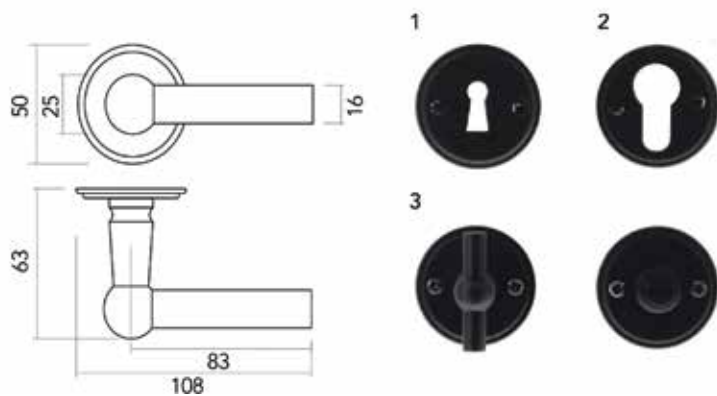

Bestelnr.	Afwerking	Omschrijving	Besteleenh.
016048	zwart mat	2 deurkrukken met 2 rozetten voor binnendeur (1)	1 paar
016049	zwart mat	2 deurkrukken met 2 rozetten voor cilinderslot (2)	1 paar
016051	zwart mat	2 deurkrukken met wc set (3)	1 paar
016050	zwart mat	2 deurkrukken zonder rozetten	1 paar