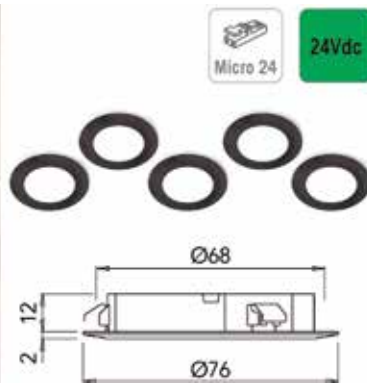

- inbouwdiameter: 68 mm
- inbouwdiepte: 12 mm
- met aansluitsnoer van 200 cm + Micro24 stekker

- voeding afzonderlijk te bestellen

- Date 2.0 "Plus": de spot kan losgekoppeld worden d.m.v. een fiche

Bestelnr.	Afwerking	Lichtkleur	Lux (op 50 cm)/ Lumen	Voltage	Watt	Besteleenh.
048413	zwart	super warm wit, 2700°K	350 lux/360 lm	24Vdc	3W	1 stuk

- inbouwdiameter: 68 mm
- inbouwdiepte: 12 mm
- met aansluitsnoer van 200 cm + Micro24 stekker

- inclusief voeding 30W

- Date 2.0 "Plus": de spot kan losgekoppeld worden d.m.v. een fiche

Bestelnr.	Afwerking	Omschrijving	Lichtkleur	Lux (op 50 cm)/ lumen	Voltage	Watt	Besteleenh.
048415	zwart	set 3 spots	super warm wit, 2700°K	350 lux/360 lm	24Vdc	3 x 3W	1 set