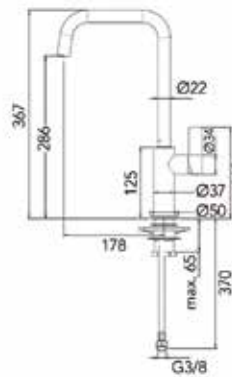

Keukenmengkraan type Pearl

- 5 jaar garantie
- keramische cartouches
- max. 5 bar, max. 70°
- uitneembare perlator

Bestelnr.	Afwerking		Besteleenh.
047967	zwart	-	1 stuk