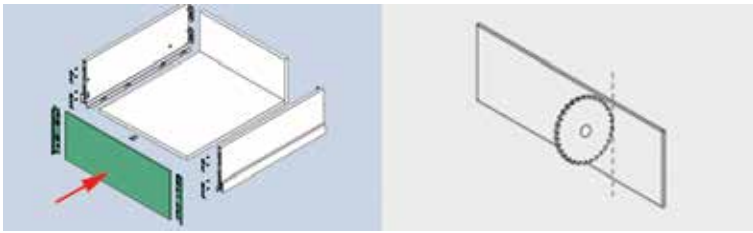

Front voor Scala binnenlade met hoogte 186 mm

- aluminium front op maat te zagen:
  breedte ladebodem + 50 mm
- eindkappen en fronthaken afzonderlijk te bestellen

- minimum diepte kast: geleider + 12 mm

Bestelnr.	Afwerking	Lengte	Hoogte	Besteleenh.
063405	zwart	1160 mm	186 mm	1 stuk