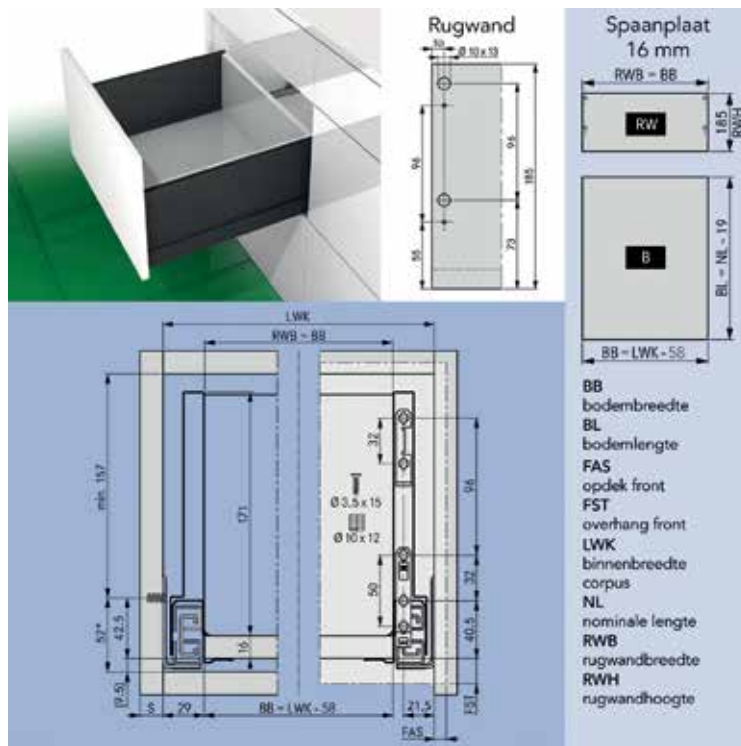

ALL BLACKS

Notities

SCALA LADE MET HOOGTE 186 MM - XPERT LINE

Scala lade met hoogte 186 mm en geleiders met 40 kg draagkracht

Ladezijkanten, geleiders en toebehoren samen verpakt in één handige doos

- geleider met geïntegreerde Soft-close oliedemper
- met geïntegreerde traploze zij-, hoogte- en neigingsverstelling
- werktuigloze montage en demontage van het front
- voor bodemdikte 16 mm