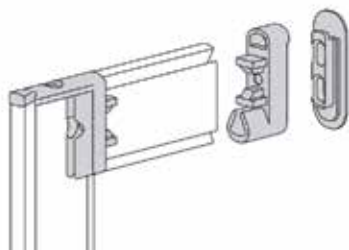

Bestelnr.	Afwerking	-	-	Besteleenh.
059304	zwart			1 stuk