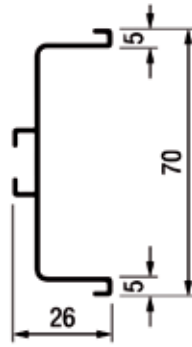

GREPPROFIELEN GOLA C