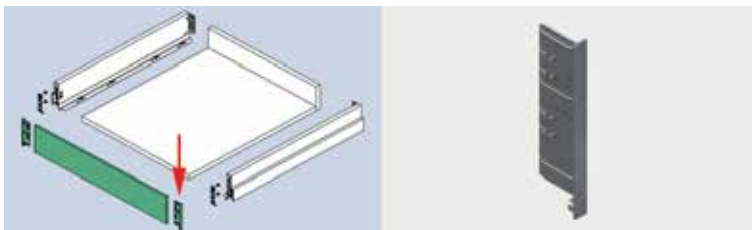

Eindkappen voor Scala binnenfronten met hoogte 90 mm

Bestelnr.	Afwerking	Voor binnenfront met hoogte	Besteleenh.
063406	zwart	90 mm	1 stuk