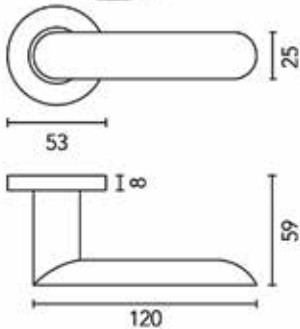

Deurkruk Pro GI-shape

- grondstof: inox AISI 304
- dubbel veersysteem
- patent bevestiging inox (patentschroeven inbegrepen)
- afwerking: zwarte matte poederlak
- buisdikte: 1 mm

Bestelnr.	Afwerking	Omschrijving	Besteleenh.
016012	zwart mat	2 deurkrukken met 2 rozetten voor binnendeur (1)	1 paar
016013	zwart mat	2 deurkrukken met 2 rozetten voor cilinderslot (2)	1 paar
016015	zwart mat	2 deurkrukken met wc set (3)	1 paar
016014	zwart mat	2 deurkrukken zonder rozetten	1 paar