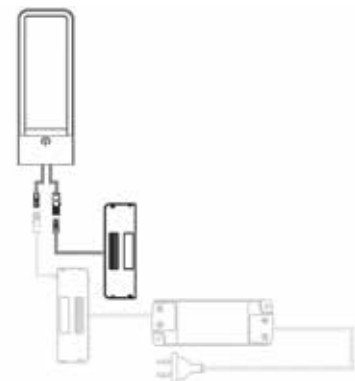

Bestelnr.	Afwerking	Lichtkleur	Lux (op 50 cm)/ Lumen	Voltage	Watt	Besteleenh.
048210	zwart	natuurlijk wit, 4000°K	290 lux/360 lm	24Vdc	5W	1 stuk
048211	zwart	warm wit, 2900°K	290 lux/360 lm	24Vdc	5W	1 stuk