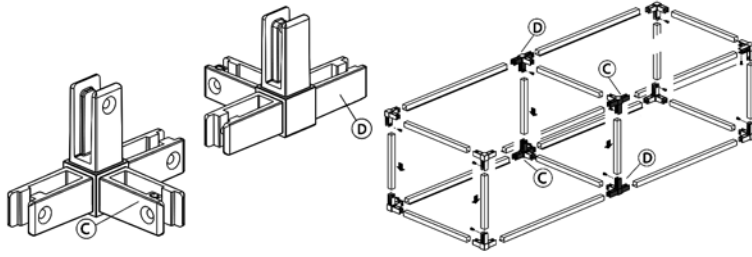

4-wegs hoekverbinder Float type 861AZ3/4

Bestelnr.	Afwerking	Type	Referentie	Besteleenh.
059606	zwart mat	C	861AZ3	1 stuk
059607	zwart mat	D	861AZ4	1 stuk