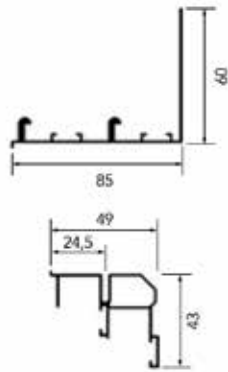

Volare V80 Adapta: set glijprofielen

- set bestaat uit:
- 1 bovenprofiel van 3000 mm
- 1 onderprofiel van 3000 mm

Bestelnr.	Afwerking	Lengte van de profielen	Besteleenh.
034853	zwart (RAL9005)	3000 mm	1 set

Volare V80 Adapta: soft opening demper

- optioneel
- demper voor 1 deur
- dempt de deur bij het openen
- bij 3 deuren enkel toepasbaar op de buitendeur

Bestelnr.	Afwerking	-	Besteleenh.
034851	-	-	1 set