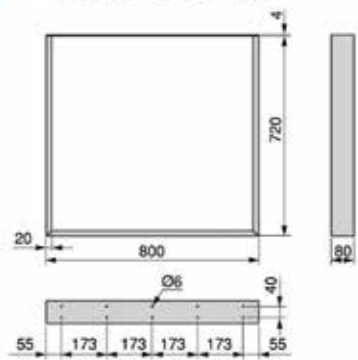

Bestelnr.	Afwerking	Hoogte	Breedte	Breedte profiel	Dikte profiel	Besteleenh.
020400	zwart	720 mm	600 mm	80 mm	20 mm	1 set
020401	zwart	720 mm	800 mm	80 mm	20 mm	1 set