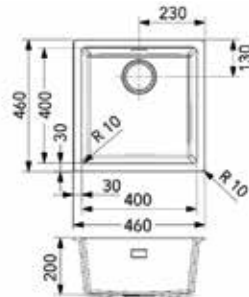

Spoelbak type Amsterdam 40

- graniet
- met RVS korfplug
- zwarte korfplug op aanvraag (gelieve ons hiervoor te contacteren)
- sifon afzonderlijk te bestellen

Bestelnr.	Afwerking	Voor kastbreedte	Diepte	Besteleenh.
055781	pure black	500 mm	200 mm	1 stuk