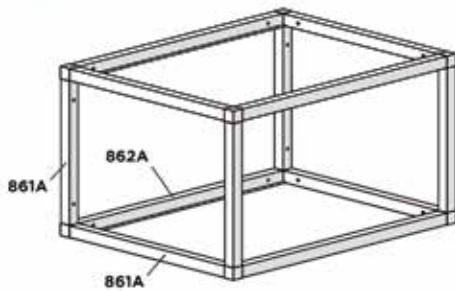

WANDREKKEN FLOAT

Profiel Float type 861A

- aluminium profiel
- op maat te zagen
- (1 stuk = 3000 mm)

Bestelnr.	Afwerking	Lengte	Besteleenh.
059602	zwart mat	3000 mm	1 stuk

Profiel Float type 862A met rand voor tablet

- aluminium profiel
- op maat te zagen
- (1 stuk = 3000 mm)
- max. draagkracht per tablet: 15 kg

Bestelnr.	Afwerking	Lengte	Besteleenh.
059603	zwart mat	3000 mm	1 stuk