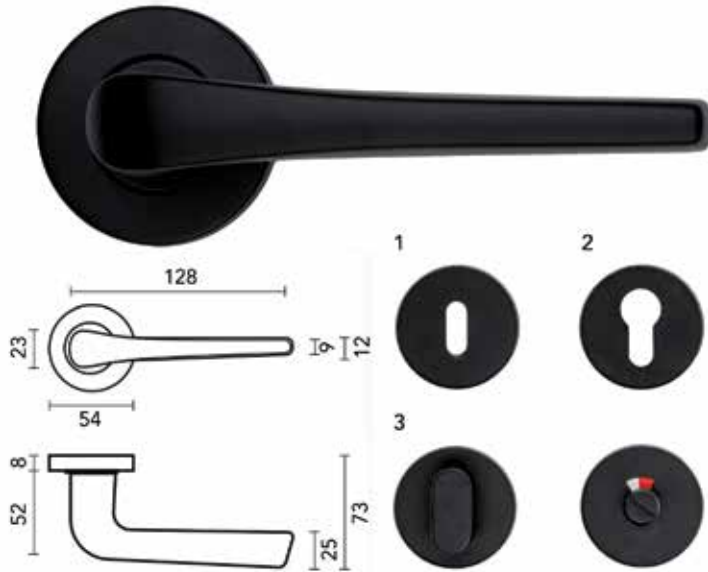

Deurkruk Pro Sipora

- grondstof: inox AISI 304
- dubbel veersysteem
- afwerking: zwarte matte poederlak

Bestelnr.	Afwerking	Omschrijving	Besteleenh.
016060	zwart mat	2 deurkrukken met 2 rozetten voor binnendeur (1)	1 paar
016061	zwart mat	2 deurkrukken met 2 rozetten voor cilinderslot (2)	1 paar
016063	zwart mat	2 deurkrukken met wc set (3)	1 paar
016062	zwart mat	2 deurkrukken zonder rozetten	1 paar

Deurkruk Pro Da Vinci

- grondstof: messing
- geen veersysteem
- geen patent bevestiging mogelijk
- afwerking: zwarte matte poederlak