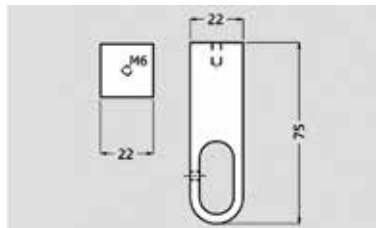

Kleerkastbuis houder type 1194 en 1196

Bestelnr.	Afwerking	Omschrijving	Type	Breedte	Diepte	Hoogte	Besteleenh.
020986	zwart poederlak (RAL 9005)	eindsteun	1194	22 mm	22 mm	75 mm	1 stuk
020987	zwart poederlak (RAL 9005)	middensteun	1196	22 mm	22 mm	75 mm	1 stuk