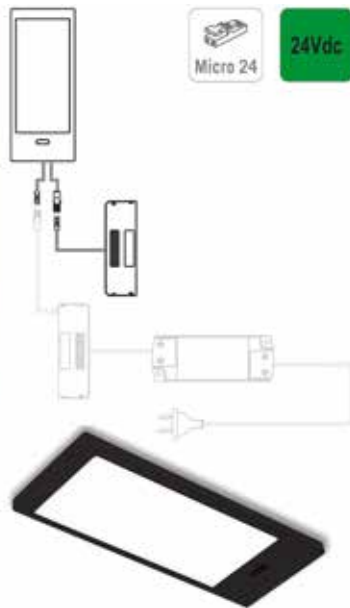

Led opbouwspot type K-Pad SDM

- opbouwspot (slechts 8 mm)
- met schakelaar/dimmer
- No Dot Effect: homogeen lichtoppervlak
- als zelfstandige spot of als master spot
- met aansluitsnoer van 200 cm + Micro24 stekker
- met distributor voor het aansluiten van één of meerdere vervolgsports
- voeding afzonderlijk te bestellen

Bestelnr.	Afwerking	Omschrijving	Lichtkleur	Lux (op 50 cm)/ lumen	Voltage	Watt	Besteleenh.
047934	zwart mat	master	warm wit, 3100°K	550 lux/275 lm	24Vdc	5W	1 stuk