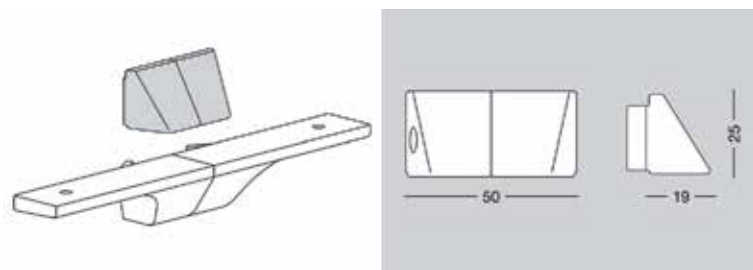

Slim bevestigingskap type 3522

- voor de bevestiging van een glazen tablet of een lade op de tabletsteun

Bestelnr.	Afwerking	-	-	Besteleenh.
059302	zwart			1 paar