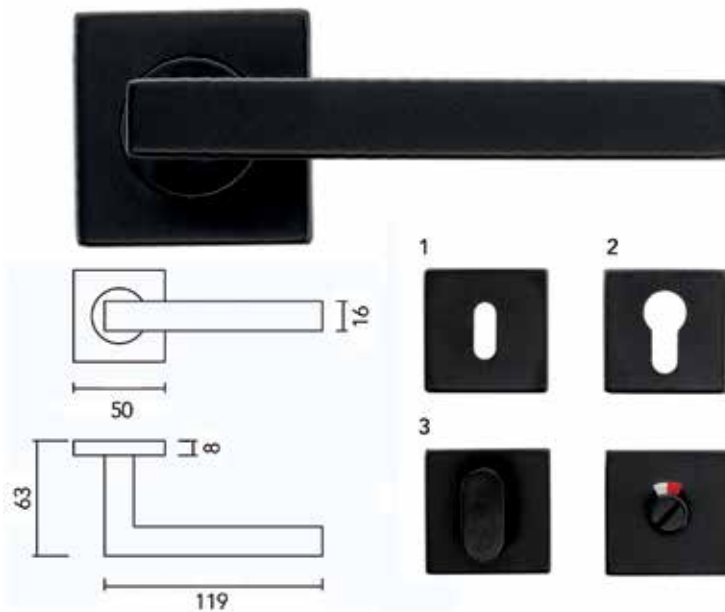

Deurkruk Pro Kubic shape

- grondstof: inox AISI 304
- dubbel veersysteem
- patent bevestiging inox (patentschroeven inbegrepen)
- afwerking: zwarte matte poederlak
- buisdikte: 1 mm

Bestelnr.	Afwerking	Omschrijving	Besteleenh.
016028	zwart mat	2 deurkrukken met 2 rozetten voor binnendeur (1)	1 paar
016029	zwart mat	2 deurkrukken met 2 rozetten voor cilinderslot (2)	1 paar
016031	zwart mat	2 deurkrukken met wc set (3)	1 paar
016030	zwart mat	2 deurkrukken zonder rozetten	1 paar