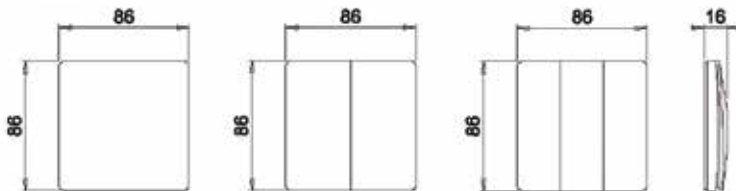

Afstandsbediening type Call Me V17 voor X-driver

- 1 kanaals afstandsbediening
- de X-driver moet voorzien zijn van een bedieningsmodule type 2
- functies:
  - aan en uit
  - dimmer
- met houder voor wandbevestiging
- inbegrepen 1 lithium knoopcel CR2032 (3V)

Bestelnr.	Afwerking		Besteleenh.
048237	zwart	-	1 stuk

Schakelaar type Kiny voor X-driver

- Kiny is draadloos en werkt op eigen kracht: de knop werkt zonder elektrische voeding of batterij doordat het de kinetische energie die wordt gegenereerd door het indrukken van de knop omzet in elektrische energie waardoor een RF-sigitaal wordt verzonden naar de bedieningsmodule die is geïntegreerd in de X-driver.
- functies: aan, uit en dimmen
- verkrijgbaar in 1, 2 of 3 kanaals
- de X-driver moet voorzien zijn van een bedieningsmodule type 5 (bestelnr. 048457)

Bestelnr.	Afwerking	Type	Besteleenh.
048452	zwart	Kiny 1: 1 kanaal	1 stuk
048454	zwart	Kiny 2: 2 kanalen	1 stuk
048456	zwart	Kiny 3: 3 kanalen	1 stuk

Bedieningsmodule type 5 voor X-driver

- de bedieningsmodule wordt in de poort van de X-driver geschoven
- voor aansluiting van een Kiny schakelaar

Bestelnr.	Afwerking	Omschrijving	Besteleenh.
048457	wit	type 5	1 stuk