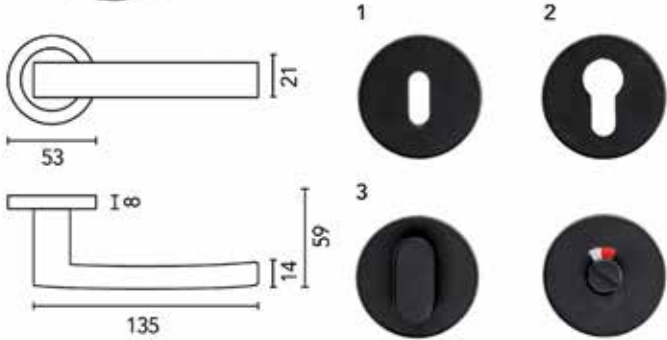

Bestelnr.	Afwerking	Omschrijving	Besteleenh.
016044	zwart mat	2 deurkrukken met 2 rozetten voor binnendeur (1)	1 paar
016045	zwart mat	2 deurkrukken met 2 rozetten voor cilinderslot (2)	1 paar
016047	zwart mat	2 deurkrukken met wc set (3)	1 paar
016046	zwart mat	2 deurkrukken zonder rozetten	1 paar