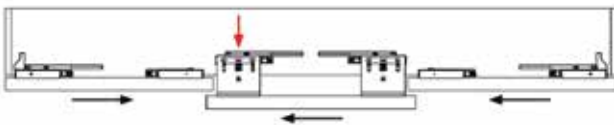

Bestelnr.	Afwerking	-	Besteleenh.
034851	-	-	1 set