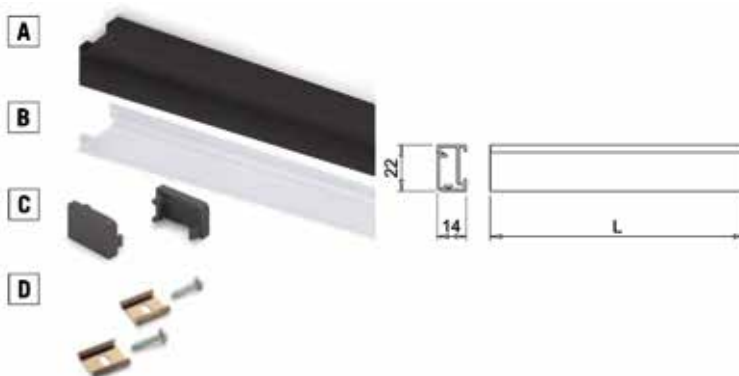

Opbouwprofiel type Thea

- profiel voor opbouw
- eindkappen, bevestigingsplaatjes en afdekprofiel afzonderlijk te bestellen

- geschikt voor flexibele Led verlichting
CR, HE CR, CRTW, CH, HE CH, HE6B, UHE6B, HE8FS en RGB

Bestelnr.	Afwerking	Omschrijving	Lengte	Besteleenh.
048233	zwart	opbouwprofiel A	3000 mm	1 stuk
048234	opaal	afdekprofiel B	3000 mm	1 stuk
048236	zwart	eindkappen C	-	1 paar
041154	inox	bevestigingsplaatje D	-	1 paar