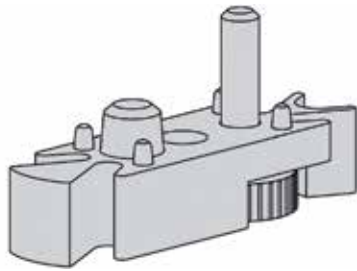

Slim verstelbare voet type 3523

Bestelnr.	Afwerking	Verstelbaar in de hoogte	Besteleenh.
059303	zwart	15 mm	1 stuk

plafondbevestiging muurbevestiging