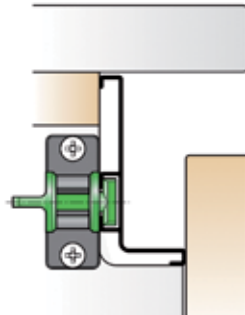

ALL BLACKS: GREEPPROFIELEN

GREEPPROFIELEN GOLA L