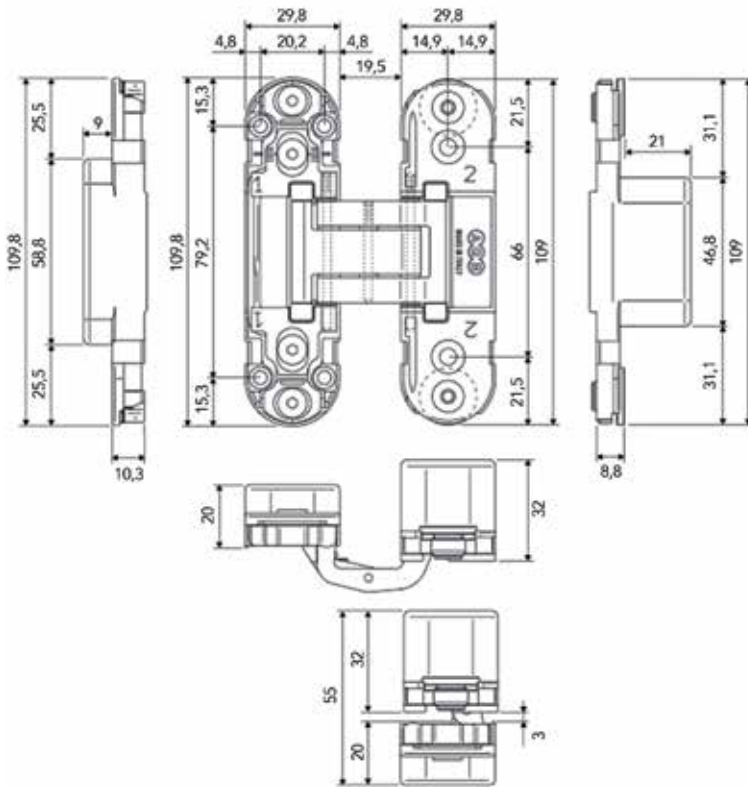

Bestelnr.	Afwerking	-	Besteleenh.
016120	zwart	-	1 stuk