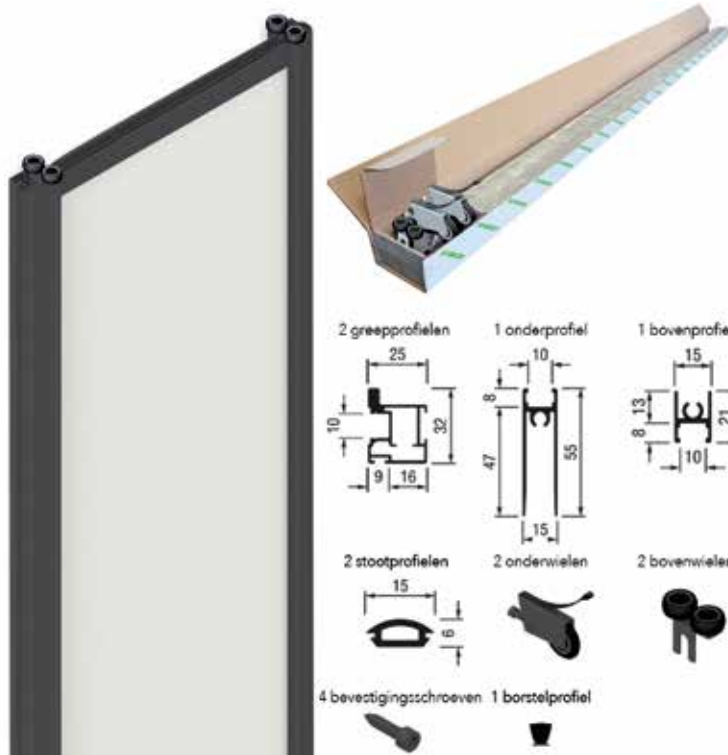

Base S3 set voor 1 deur (garderobekast)

- set voor 1 deur
- het greepprofiel is asymmetrisch met een greep aan de buitenzijde en een groef voor een borstelprofiel aan de binnenzijde
- Voor houten panelen van 10 mm dik of glas van 3/4/5/6 mm dik.
- Bij glazen deuren dient u het glasprofiel afzonderlijk te bestellen (bestelnr. 034866)

- de set bevat:
- 2 greepprofielen met lengte 2900 mm
- 1 onderprofiel met lengte 1330 mm
- 1 bovenprofiel met lengte 1330 mm
- 2 PVC stootprofielen met lengte 2900 mm
- 1 borstelprofiel met lengte 2900 mm
- 2 onderwielen
- 2 bovenwielen
- 4 bevestigingsschroeven M6 x 30 mm
- profielen op de gewenste maat te zagen

Bestelnr.	Afwerking	Omschrijving	Besteleenh.
034859	zwart	deurset Base S3	1 set