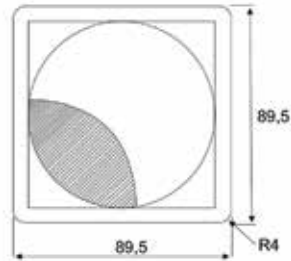

ALL BLACKS: KABELDOORVOER

KABELDOORVOER