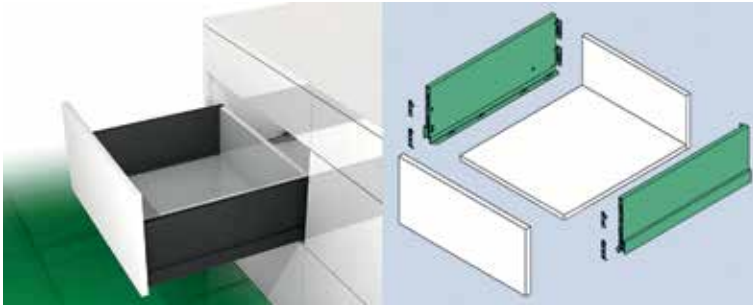

SCALA LADE MET HOOGTE 186 MM - INDUSTRIE VERPAKKING

Fronthaak voor Scala ladezijwanden met hoogte 186 mm

Bestelnr.	Afwerking	Montage	Besteleenh.
030784	-	drevels: boorafstand 32 mm, dia. 10 mm	1 stuk
030392	-	drevels: boorafstand 50 mm, dia. 10 mm	1 stuk
062427	-	expansie drevels: boorafstand 32 mm, dia. 10 mm	1000 stuks
062428	-	expansie drevels: boorafstand 50 mm, dia. 10 mm	1 stuk
030437	-	te schroeven	1 stuk