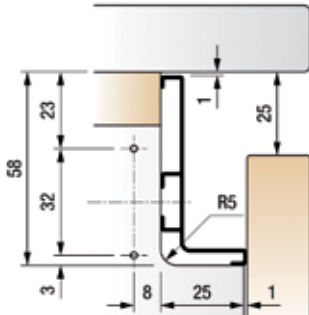

ALL BLACKS: GREEPPROFIELEN

GREEPPROFIELEN GOLA L