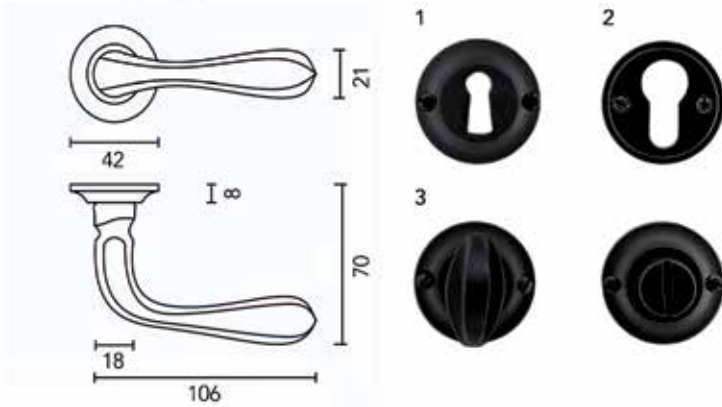

Bestelnr.	Afwerking	Omschrijving	Besteleenh.
016016	zwart mat	2 deurkrukken met 2 rozetten voor binnendeur (1)	1 paar
016017	zwart mat	2 deurkrukken met 2 rozetten voor cilinderslot (2)	1 paar
016019	zwart mat	2 deurkrukken met wc set (3)	1 paar
016018	zwart mat	2 deurkrukken zonder rozetten	1 paar