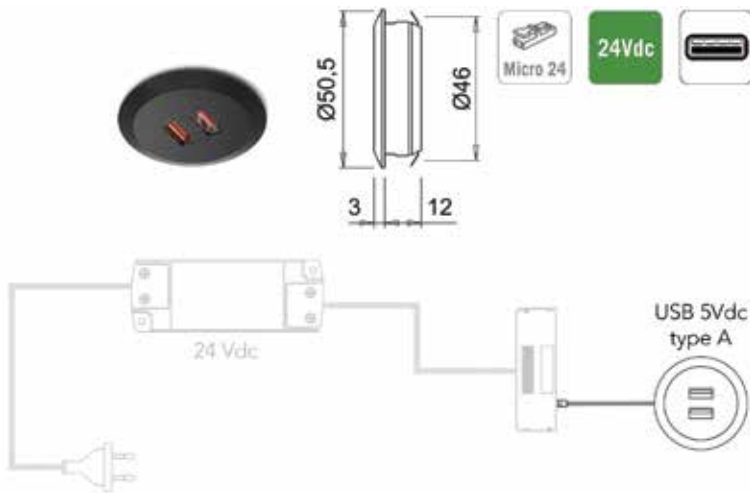

Inbouw USB lader type Subby

- 2 USB A aansluitingen:
  2 x 5V 2A of 1 x 5V 4A
- automatische herkenning voor fast charging (afhankelijk van het type smart phone)
- met verbindingssnoer van 180 cm met Micro24 stekker
- aansluitbaar op 24Vdc led voedingen met Micro24 connector
- mag gecombineerd worden met led verlichting indien het aantal Watt van de led voeding het toelaat
- de laadfunctie neemt 20W af

Bestelnr.	Afwerking	Input	Output	Watt	Besteleenh.
048286	zwart	24Vdc	5Vdc	20W	1 stuk