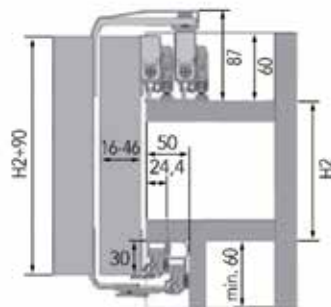

Volare V80 Adapta: set toebehoren voor 3 deuren

- set bestaat uit:
- 4 onder wielen binnendeuren
- 4 boven wielen binnendeuren
- 2 soft close dempers binnendeuren
- 2 onder wielen buitendeur
- 2 boven wielen buitendeur
- 1 soft close demper buitendeur
- de wielen van de buitendeur zijn verstelbaar voor deurdikte van 16 tot 46 mm

- set glijprofielen afzonderlijk te bestellen (bestelnr. 034852 of 034853)

- optioneel soft opening demper afzonderlijk te bestellen (bestelnr. 034851)
- optioneel set grepen afzonderlijk te bestellen (bestelnr. 034854 of 034855)

Bestelnr.	Afwerking	Max. deurgewicht	Deurdikte	Max. deurbreedte	Max. deurhoogte	Besteleenh.
034850	-	80 kg	16-46 mm	1400 mm	2900 mm	1 set