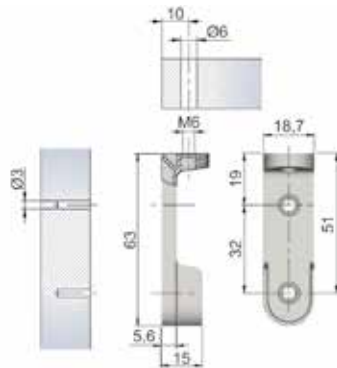

Kleerkastbuis houder type 489

- voor ovale kleerkastbuis type ST
- kan zowel tegen de zijwand als onder een legplank worden geschroefd

Bestelnr.	Afwerking	Breedte	Diepte	Hoogte	Besteleenh.
056282	zwart vernikkeld	18 mm	15 mm	63 mm	1 stuk