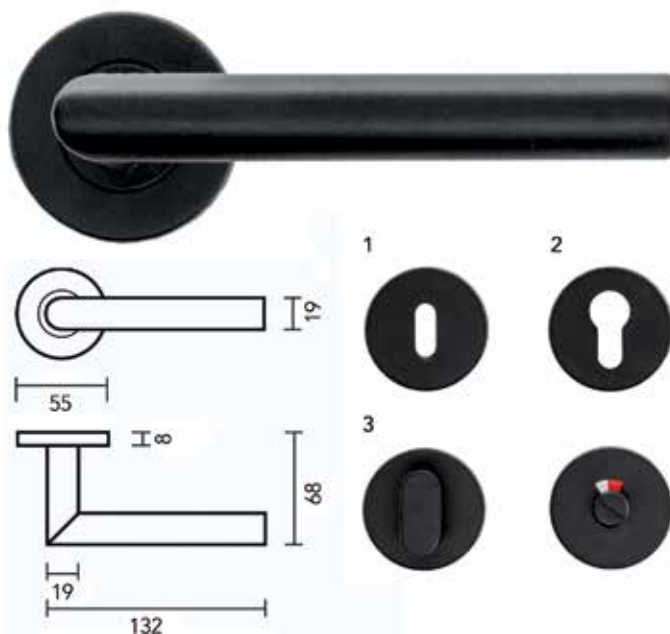

Deurkruk Pro I-shape Ø 19 mm

- grondstof: inox AISI 304
- dubbel veersysteem
- patent bevestiging inox (patentschroeven inbegrepen)
- afwerking: zwarte matte poederlak
- buisdikte: 1 mm

Bestelnr.	Afwerking	Omschrijving	Besteleenh.
016024	zwart mat	2 deurkrukken met 2 rozetten voor binnendeur (1)	1 paar
016025	zwart mat	2 deurkrukken met 2 rozetten voor cilinderslot (2)	1 paar
016027	zwart mat	2 deurkrukken met wc set (3)	1 paar
016026	zwart mat	2 deurkrukken zonder rozetten	1 paar