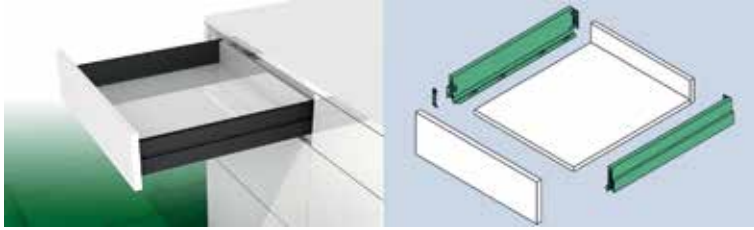

SCALA LADE MET HOOGTE 90 MM - INDUSTRIE VERPAKKING