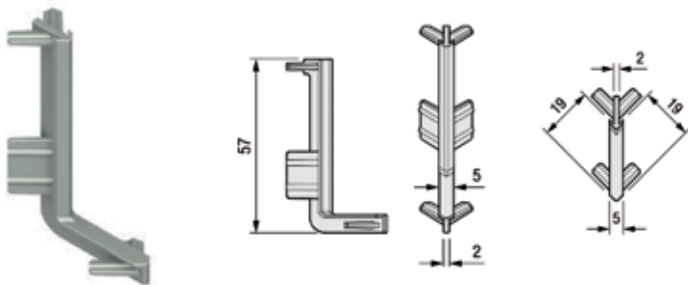

Gola L buitenhoek

Bestelnr.	Afwerking	-	Besteleenh.
034826	zwart	-	1 stuk