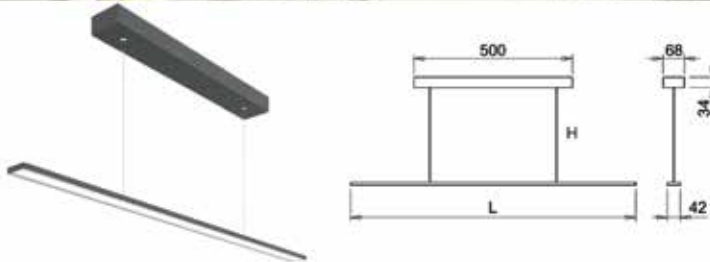

Bestelnr.	Afwerking	Lengte	Lichtkleur	Lux (op 50 cm)/ lumen	Voltage	Watt	Besteleenh.
048225	zwart	900 mm	warm wit, 3000°K	980 lux/ 1176 lm	220-240V	16,8W	1 stuk
048227	zwart	1200 mm	warm wit, 3000°K	980 lux/ 1582 lm	220-240V	22,6W	1 stuk