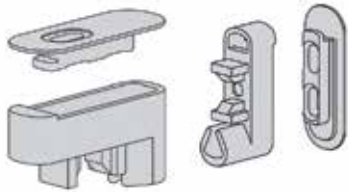

Slim plafond- of muurbevestiging type 3528

Bestelnr.	Afwerking	-	Besteleenh.
059306	zwart	-	1 stuk