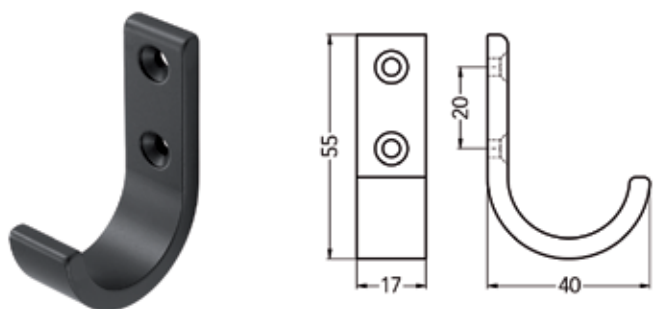

Jashaak type 129

Bestelnr.	Afwerking	Diepte	Hoogte	Besteleenh.
020319	zwart mat	40 mm	55 mm	1 stuk