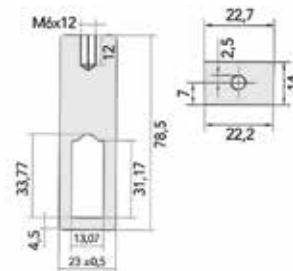

Middensteun voor rechthoekige kleerkastbuis

- voor montage onder een legplank
- inclusief 1 schroef M6x25

Bestelnr.	Afwerking			Besteleenh.
055287	zwart mat		-	1 stuk