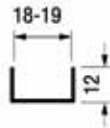

Terra Top Line: set glijprofielen

- set bestaat uit:
- 1 bovenprofiel van 3 m
- 1 onderprofiel van 3 m
- bevestigingsonderdelen

Bestelnr.	Afwerking	Lengte van de profielen	Besteleenh.
034842	zwart (RAL9005)	3000 mm	1 set

Terra Top Line: horizontaal deurprofiel

- optioneel: voor deuren breder dan 1 m (maximum breedte van de deur 1,5 m)

(1 stuk = 4 meter)

Bestelnr.	Afwerking	Lengte	Besteleenh.
034844	zwart (RAL9005)	4000 mm	1 stuk

Terra Top Line: gedempte boven wielen

- set bestaat uit:
- 2 gedempte boven wielen
- 2 activators
- schroeven
- gewicht van de deur: 25-40 kg

Bestelnr.	Afwerking	-	Besteleenh.
034843	zwart	-	1 set