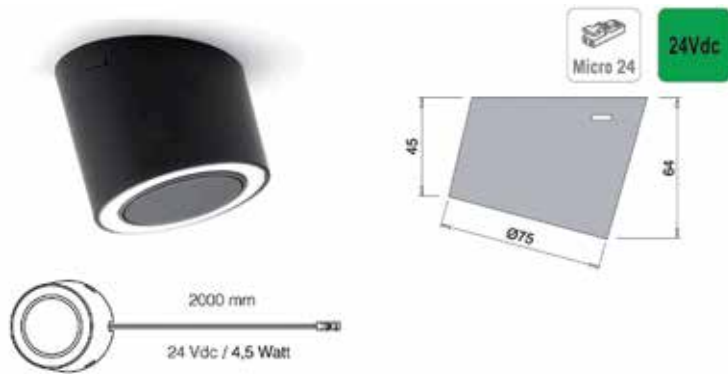

LED VERLICHTING: OPBOUWSPOTS

Led spot type Unika

- opbouwspot onder een hoek van 15°
- met aansluitsnoer van 200 cm + Micro24 stekker
- voeding afzonderlijk te bestellen

Bestelnr.	Afwerking	Lichtkleur	Lux (op 50 cm)/ lumen	Voltage	Watt	Besteleenh.
048261	zwart mat	natuurlijk wit, 3900°K	370 lux/90 lm per W	24Vdc	4,5W	1 stuk
048263	zwart mat	super warm wit, 2700°K	335 lux/82 lm per W	24Vdc	4,5W	1 stuk