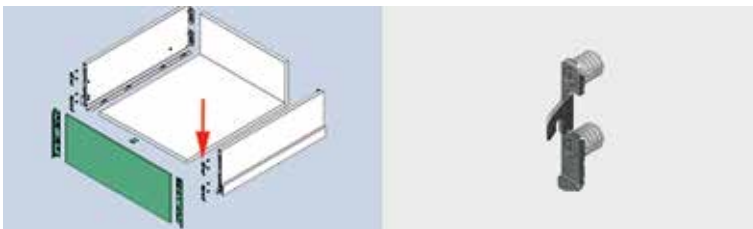

Fronthouder voor Scala binnenfronten met hoogte 186 mm

Bestelnr.	Afwerking	Montage	Besteleenh.
062497	-	te schroeven	1 stuk

Zelftappende schroeven

- voor de bevestiging van de fronthaken en fronthouders
- verzonken kop: 3,5 x 7,5 mm (minimum afname 100 stuks)

Bestelnr.	Afwerking	-	Besteleenh.
062916	zwart verzinkt	-	100 stuks