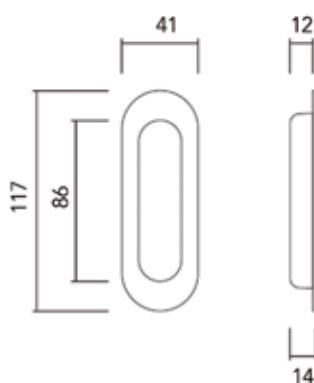

Schuifdeurgreep Ovaal blind
- grondstof: inox AISI 304

Bestelnr.	Afwerking			Besteleenh.
016083	zwart mat		-	1 stuk