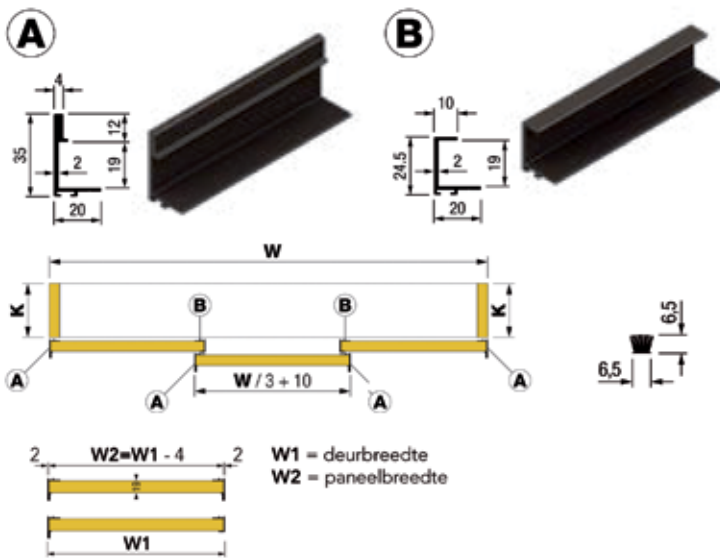

Bestelnr.	Afwerking	-	Besteleenh.
034851	-	-	1 set

Volare V80 Adapta: set grepen voor 2 deuren

- optioneel
- voor plaatmateriaal van 18/19 mm

- set bestaat uit:
 - 2 grepen type A van 2600 mm
 - 1 greep type B van 2600 mm
 - 1 greep type C van 2600 mm
 - 4 borstelprofielen (dikte 6,5 mm)

Bestelnr.	Afwerking	Lengte van de grepen	Besteleenh.
034855	zwart (RAL9005)	2600 mm	1 set

Volare V80 Adapta: set grepen voor 3 deuren

- optioneel
- voor plaatmateriaal van 18/19 mm

- set bestaat uit:
 - 4 grepen type A van 2600 mm
 - 2 grepen type B van 2600 mm
 - 6 borstelprofielen (dikte 6,5 mm)