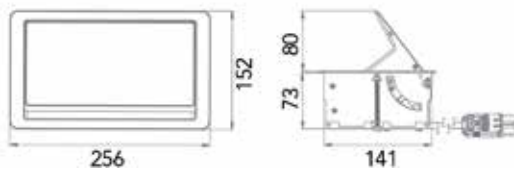

Versahit inbouwstopcontact

- stekkerdoos met 2 stopcontacten of 1 stopcontact + 2 USB A laders (2 x 5V / 2,1A)

Bestelnr.	Afwerking	Omschrijving	Besteleenh.
021001	zwart mat	2 stopcontacten met pinaarding (FR/B)	1 stuk
021005	zwart mat	1 stopcontact met pin. (FR/B) + 1 USB A en 1 USB C charger (5V/2,4A)	1 stuk

FlipUp inbouwstopcontact

- met 2 stopcontacten, 1 USB A en 1 USB C lader (5V, 2,4A)
- met ruimte voor 2 keystone modules (afzonderlijk te bestellen)
- met aansluitsnoer van 40 cm + Wieland GST18 stekker (female)
- inbouw in een blad van 12 tot 60 mm dik
- push-to-open deksel voorzien van een gleuf waardoor het deksel terug kan worden gesloten na aansluiting van één of meerdere snoeren
- afwerking:
  - inox deksel/zwarte omranding
  - zwart deksel/zwarte omranding

Bestelnr.	Afwerking	Type	Besteleenh.
022609	zwart	2 stopcontacten met pinaarding (FR/B) + 1 USB A en 1 USB C charger	1 stuk
022608	zwart	2 stopcontacten met randaarding (Schuko) + 1 USB A en 1 USB C charger	1 stuk

Keystone modules inbouwstopcontacten FlipUp

- er kunnen 2 keystone modules naar keuze in de stopcontacten worden geklikt

Bestelnr.	Afwerking	Type	Besteleenh.
022478	zwart	HDMI	1 stuk
022476	zwart	RJ45 cat. 6	1 stuk
022477	zwart	USB 3.0	1 stuk
022610	zwart	USB C	1 stuk