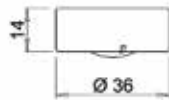

Afstandsbediening type Call Me V17 voor X-driver

- 1 kanaals afstandsbediening
- de X-driver moet voorzien zijn van een bedieningsmodule type 2
- functies:
  - aan en uit
  - dimmer
- met houder voor wandbevestiging
- inbegrepen 1 lithium knoopcel CR2032 (3V)

Bestelnr.	Afwerking		Besteleenh.
048237	zwart	-	1 stuk

Schakelaar type Kiny voor X-driver

- Kiny is draadloos en werkt op eigen kracht: de knop werkt zonder elektrische voeding of batterij doordat het de kinetische energie die wordt gegenereerd door het indrukken van de knop omzet in elektrische energie waardoor een RF-sigitaal wordt verzonden naar de bedieningsmodule die is geïntegreerd in de X-driver.
- functies: aan, uit en dimmen
- verkrijgbaar in 1, 2 of 3 kanaals
- de X-driver moet voorzien zijn van een bedieningsmodule type 5 (bestelnr. 048457)

Bestelnr.	Afwerking	Type	Besteleenh.
048452	zwart	Kiny 1: 1 kanaal	1 stuk
048454	zwart	Kiny 2: 2 kanalen	1 stuk
048456	zwart	Kiny 3: 3 kanalen	1 stuk

Bedieningsmodule type 5 voor X-driver

- de bedieningsmodule wordt in de poort van de X-driver geschoven
- voor aansluiting van een Kiny schakelaar

Bestelnr.	Afwerking	Omschrijving	Besteleenh.
048457	wit	type 5	1 stuk