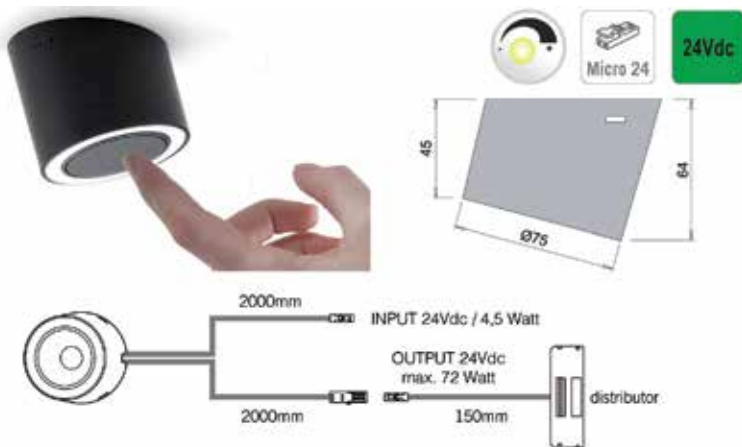

Led spot type Unika met dimmer

- opbouwspot onder een hoek van 15°
- met geïntegreerde schakelaar/dimmer
- met aansluitsnoer van 200 cm + Micro24 stekker
- voeding afzonderlijk te bestellen

Bestelnr.	Afwerking	Lichtkleur	Lux (op 50 cm)/ lumen	Voltage	Watt	Besteleenh.
048265	zwart mat	natuurlijk wit, 3900°K	370 lux/90 lm per W	24Vdc	4,5W	1 stuk
048267	zwart mat	super warm wit, 2700°K	335 lux/82 lm per W	24Vdc	4,5W	1 stuk