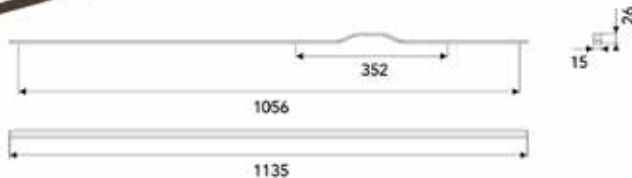

Bestelnr.	Afwerking	B	L	H	h	D	
059708	zwart mat	352/1056 mm	1135 mm	26 mm	-	15 mm	1 stuk