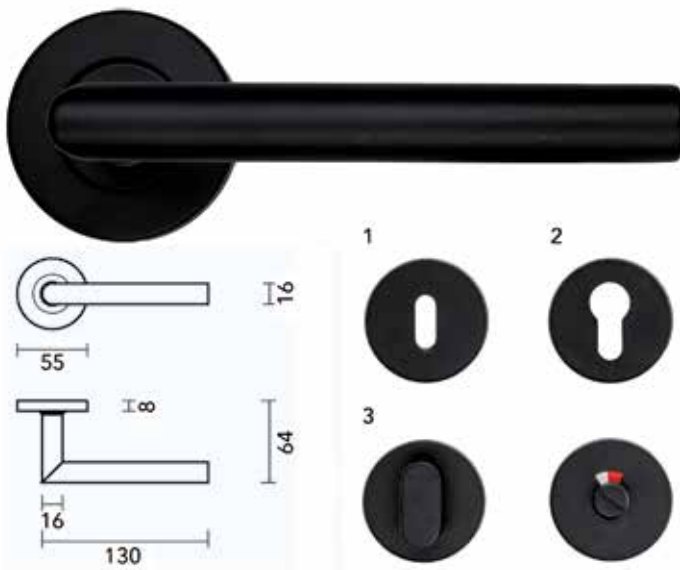

ALL BLACKS: DEURKRUKKEN EN TOEBEHOREN

DEURKRUKKEN

Deurkruk Pro I-shape Ø 16 mm

- grondstof: inox AISI 304
- dubbel veersysteem
- patent bevestiging inox (patentschroeven inbegrepen)
- afwerking: zwarte matte poederlak
- buisdikte: 1 mm

Bestelnr.	Afwerking	Omschrijving	Besteleenh.
016020	zwart mat	2 deurkrukken met 2 rozetten voor binnendeur (1)	1 paar
016021	zwart mat	2 deurkrukken met 2 rozetten voor cilinderslot (2)	1 paar
016023	zwart mat	2 deurkrukken met wc set (3)	1 paar
016022	zwart mat	2 deurkrukken zonder rozetten	1 paar