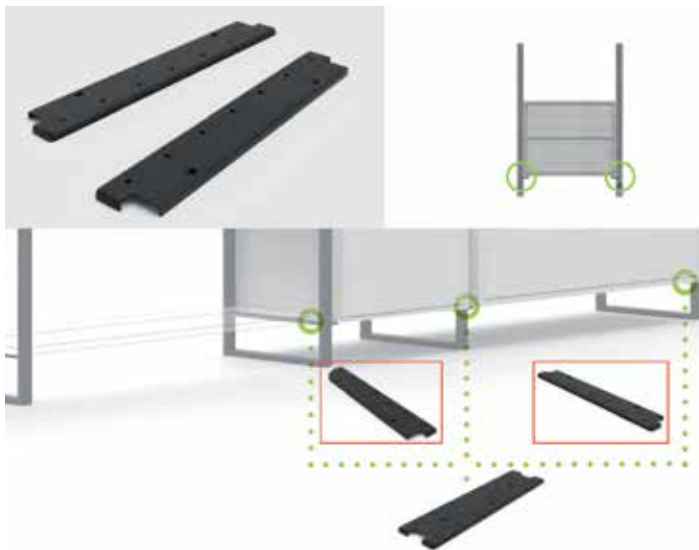

Hakenlijst YouK

- 4 haken
- zijmontage

Bestelnr.	Afwerking	Voor ladderdiepte	Besteleenh.
069390	zwart mat	320 mm	1 stuk

Schap YouK
- zijmontage

Bestelnr.	Afwerking	Voor ladderdiepte	Besteleenh.
069391	zwart mat	320 mm	1 stuk