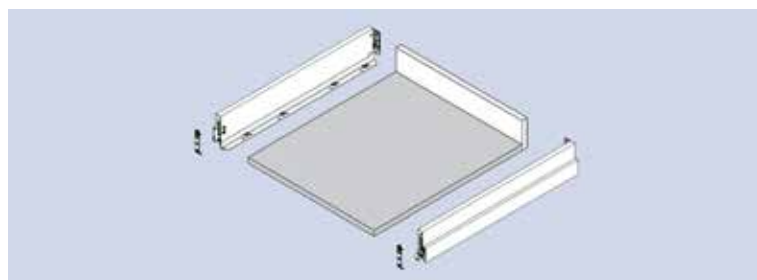

Bodems voor Scala laden

- op maat voor Grass Scala laden (op basis zijwanddikte corpus 18 mm)
- kan ingekort worden
- gemelamineerde spaanplaat
- aan 2 zijden afgeboord met ABS 1 mm (voor- en achterzijde)
- technische eigenschappen volgens EN 312, E1
- dichtheid 650-700 kg/m³
- individueel verpakt

Bestelnr.	Afwerking	Voor kastbreedte	Breedte	Diepte	Dikte	Besteleenh.
063506	zwart	600 mm	506 mm	481 mm	16 mm	1 stuk
063507	zwart	900 mm	806 mm	481 mm	16 mm	1 stuk
063508	zwart	1200 mm	1106 mm	481 mm	16 mm	1 stuk
063509	zwart	1200 mm	1106 mm	631 mm	16 mm	1 stuk