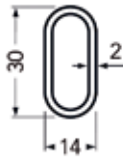

Kleerkastbuis met anti-kras strip type AMS 1702

- in alu geanodiseerd, antraciet en wit gelakt
- de kleerkastbuis kan ingekort worden
- set bevat:
- kleerkastbuis met strip tegen het krassen
- 2 buishouders
- houtschroeven

Bestelnr.	Afwerking	Lengte van de kleerkastbuis	Besteleenh.
013745	zwart	1500 mm	1 stuk