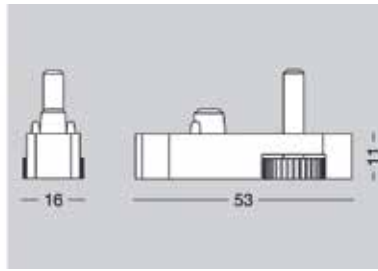

Slim verstelbare voet type 3523

Bestelnr.	Afwerking	Verstelbaar in de hoogte	Besteleenh.
059303	zwart	15 mm	1 stuk

plafondbevestiging muurbevestiging