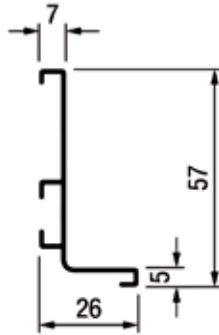

ALL BLACKS: GREEPPROFIELEN

GREEPPROFIELEN GOLA L