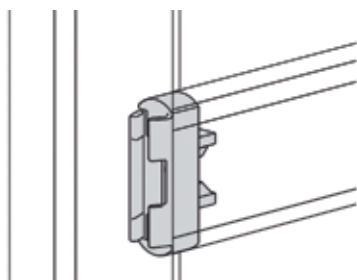

Slim tussenliggende muurbevestiging type 3532

Bestelnr.	Afwerking	-	-	Besteleenh.
059308	zwart			1 stuk