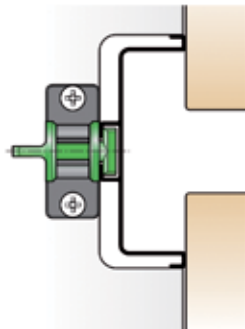

GREPPROFIELEN GOLA C

Gola C grepprofiel

- eindkappen afzonderlijk te bestellen
- bevestigingsset Golafix afzonderlijk te bestellen (1 stuk = 4000 mm)

Bestelnr.	Afwerking	Lengte	Besteleenh.
034805	zwart mat gelakt	4000 mm	1 stuk