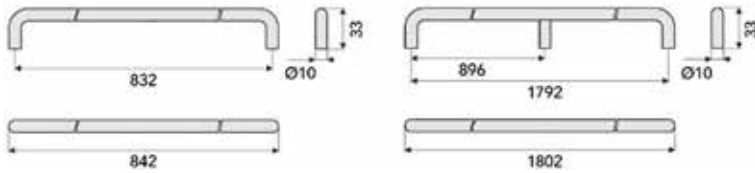

Lange greep type 392

- bevestiging: 5 x M4
- aluminium, geanodiseerd

Bestelnr.	Afwerking	Lengte	Besteleenh.
039200	zwart mat	-	1 stuk

Lange greep type US10

- grondstof: staal
- bevestiging: 2 of 3 x M4

- lengte 832 mm: 2 voetjes
- lengte 1792 mm: 3 voetjes