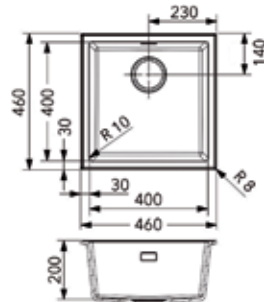

ALL BLACKS: SPOELBAKKEN EN WASTAFELS

SPOELBAKKEN REGINOX PARIS

Spoelbak type Paris 40

- graniet
- met RVS korfplug
- zwarte korfplug op aanvraag (gelieve ons hiervoor te contacteren)
- sifon afzonderlijk te bestellen

Bestelnr.	Afwerking	Voor kastbreedte	Diepte	Besteleenh.
055810	pure black	500 mm	215 mm	1 stuk