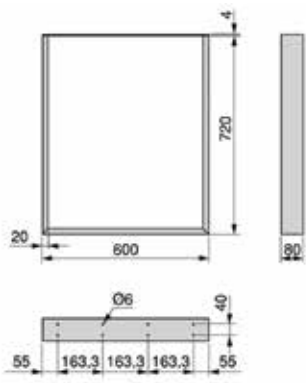

ALL BLACKS: TAFELPOTEN

TAFELPOTEN

Tafelpoten type Square
- tafelpoten in gelakt metaal
- inclusief bevestigingsschroeven en vloerbeschermers