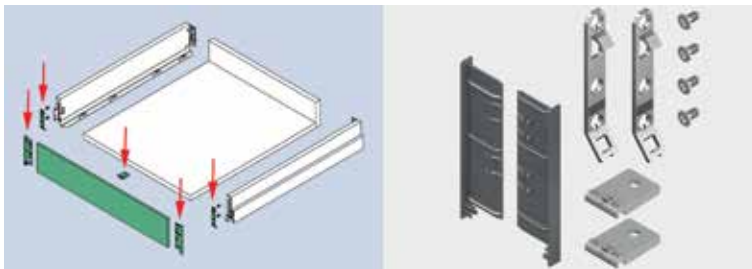

Toebehoren voor Scala binnenfronten met hoogte 90 mm

- set bevat:
- 2 eindkappen
- 2 fronthaken
- 2 front/bodemverbinders
- schroeven

Bestelnr.	Afwerking	Voor binnenfront met hoogte	Besteleenh.
034385	zwart	90 mm	1 set