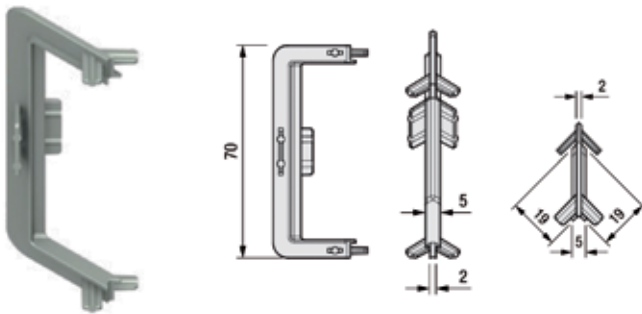

Gola C binnenhoek

Bestelnr.	Afwerking	-	Besteleenh.
034834	zwart	-	1 stuk