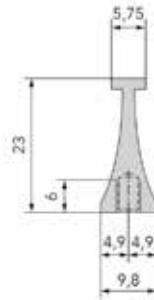

LANGE GREPEN