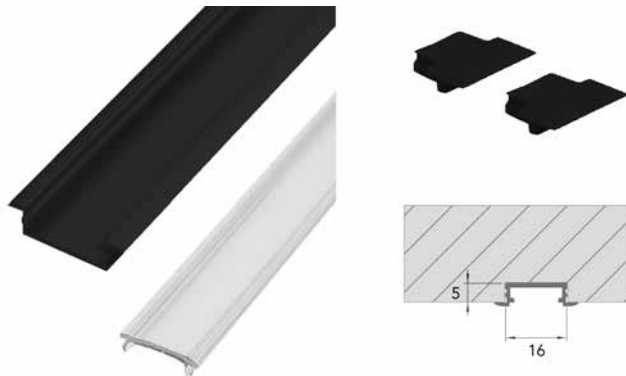

Bestelnr.	Afwerking	Omschrijving	Besteleenh.
048457	wit	type 5	1 stuk

PROFIELEN VOOR FLEXIBELE LED VERLICHTING

**Inbouwprofiel type LL-03 voor flexibele Led verlichting**

- profiel voor inbouw
- eindkappen en afdekprofiel afzonderlijk te bestellen