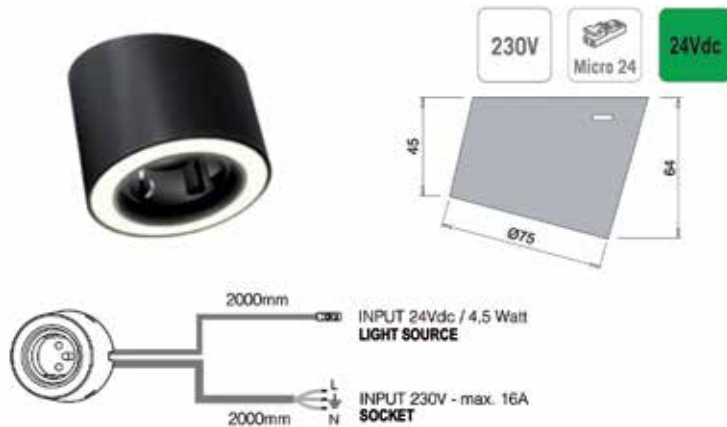

Led spot type Unika met F/B stopcontact

- opbouwspot onder een hoek van 15°
- met geïntegreerd stopcontact met pinaarding (Frankrijk/België)
- met aansluitsnoer van 200 cm + Micro24 stekker
- voeding afzonderlijk te bestellen

Bestelnr.	Afwerking	Type	Lichtkleur	Lux (op 50 cm)/ lumen	Voltage	Watt	Besteleenh.
048273	zwart mat	stopcontact met penaar-ding (F/B)	natuurlijk wit, 3900°K	370 lux/90 lm per W	24Vdc	4,5W	1 stuk
048275	zwart mat	stopcontact met penaar-ding (F/B)	super warm wit, 2700°K	335 lux/82 lm per W	24Vdc	4,5W	1 stuk