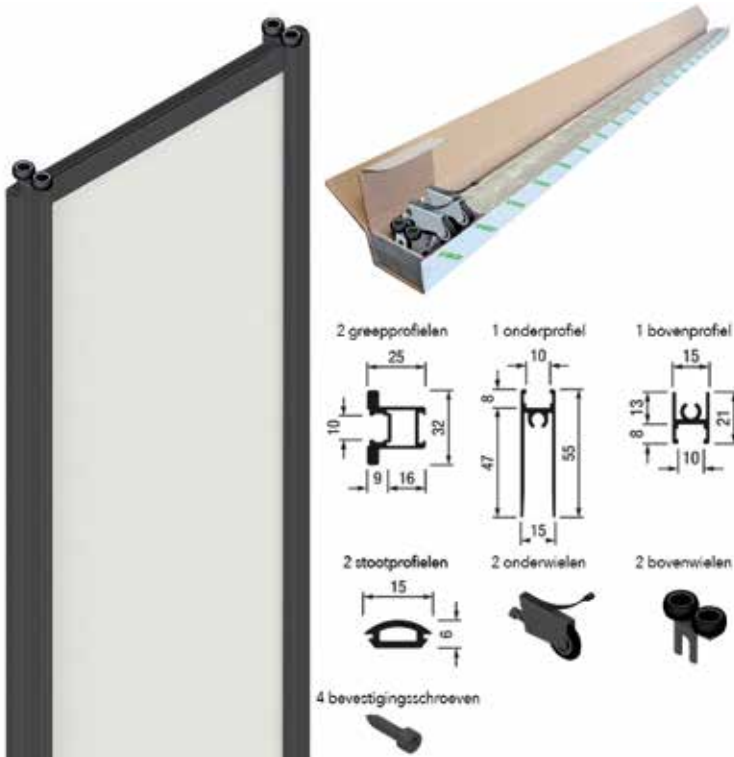

Bestelnr.	Afwerking	Lengte van de grepen	Besteleenh.
034857	zwart (RAL9005)	2600 mm	1 set

BASE 25 EN S3

Base 25 set voor 1 deur (walk-in kast)

- set voor 1 deur
- het greepprofiel is symmetrisch met aan beide zijden een greep.
- Voor houten panelen van 10 mm dik of glas van 3/4/5/6 mm dik.
- Bij glazen deuren dient u het glasprofiel afzonderlijk te bestellen (bestelnr. 034866).

- de set bevat:

- 2 greepprofielen met lengte 2900 mm
- 1 onderprofiel met lengte 1330 mm
- 1 bovenprofiel met lengte 1330 mm
- 2 PVC stootprofielen met lengte 2900 mm
- 2 onderwielen
- 2 bovenwielen
- 4 bevestigingsschroeven M6 x 30 mm
- profielen op de gewenste maat te zagen