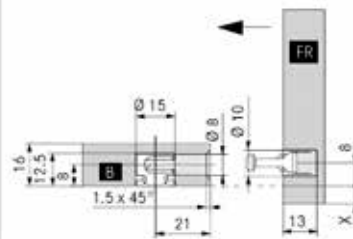

Fronthaak voor Scala ladezijwanden met hoogte 90 mm

Bestelnr.	Afwerking	Montage	Besteleenh.
030784	-	drevels: boorafstand 32 mm, dia. 10 mm	1 stuk
030392	-	drevels: boorafstand 50 mm, dia. 10 mm	1 stuk
062427	-	expansie drevels: boorafstand 32 mm, dia. 10 mm	1000 stuks
062428	-	expansie drevels: boorafstand 50 mm, dia. 10 mm	1 stuk
030437	-	te schroeven	1 stuk