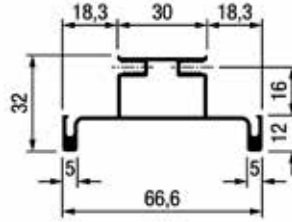

VERTICALE PROFIELEN GOLA

Verticaal profiel Gola: centraal
(1 stuk = 2600 mm)